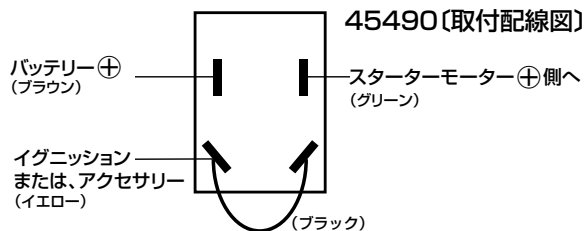

### ●ロンエイカー H.Dアップイグニッション&スタースイッチ

カバー：レッド

OFF

ON

スター

品番	仕様(V)	容量(A)	本体価格(税込価格)
45490	12	40	¥16,000(¥17,600)

※カバーを下へ倒す事で、スイッチがONの状態から自動的にOFFの状態となります。

※下穴サイズ：12~12.5mm

### ●ロンエイカー H.Dアップイグニッションスイッチ

OFF

ON

品番	仕様(V)	容量(A)	本体価格(税込価格)
45470	12	40	¥7,600(¥8,360)

※H.D(ヘビーデューティー)：強化タイプの意味です。

※下穴サイズ：12~12.5mm