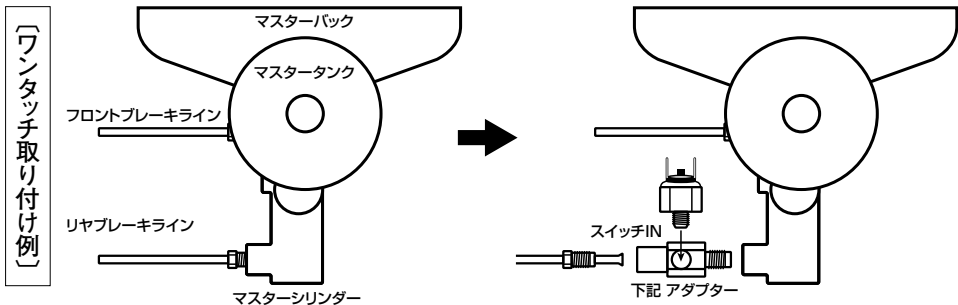

品番	取り付けオスサイズ	本体価格(税込価格)
51600	NPT1/8	¥4,000(¥4,400)