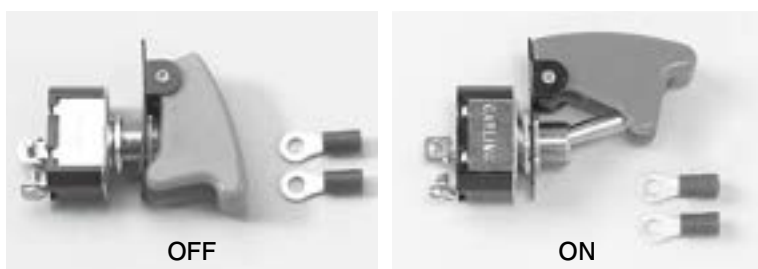

●ロンエイカー H.Dアップイグニッションスイッチ

OFF

ON

品番	仕様(V)	容量(A)	本体価格(税込価格)
45470	12	40	¥7,600(¥8,360)

※H.D(ヘビーデューティー)：強化タイプの意味です。

※下穴サイズ：12~12.5mm