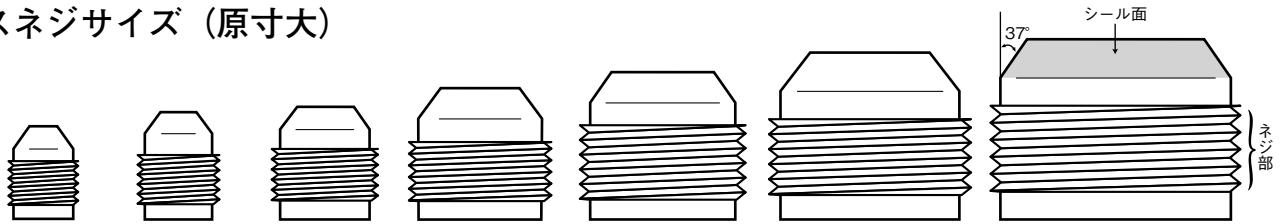

ADAPTER < AN >

割引対象商品

AN オスネジサイズ (原寸大)

ANサイズ	3	4	6	8	10	12	16
SAE規格	3/8"-24(9.5mm)	7/16"-20(11.1mm)	9/16"-18(14.3mm)	3/4"-16(19.1mm)	7/8"-14(22.2mm)	1"1/16-12(27.0mm)	1"5/16-12(33.3mm)

アールズ製品のAN部は、上記のイラストでわかるようにシール面が37°のテーパ角度を持ち、面と面でシールするようになっています。ANメスとの締め付け時、摩擦を少なくする為、シール面及びネジ部には充分P200のアッセンブリーループ(専用)又は、オイルを必ず塗布して下さい。尚、シール剤は一切使用しないで下さい。