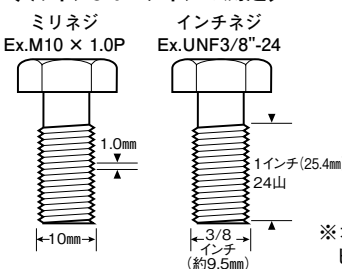

■ ANメス-ANオス (O-リングタイプ) 大⇒小

ANメスサイズ	ANオスサイズ	品番	本体価格(税込価格)
10	8	989404	¥2,000 (¥2,200)
12	8	989409	¥3,000 (¥3,300)
12	10	989410	¥3,000 (¥3,300)

※写真下のO-リングシールが必要です。(P199別売)

■ ANメス-ANオス (ダイレクトタイプ) 大⇒小

ANメスサイズ	ANオスサイズ	品番	本体価格(税込価格)
4	3	9892043	¥3,000 (¥3,300)
6	4	9892064	¥3,000 (¥3,300)
8	4	9892084	¥4,700 (¥5,170)
8	6	9892086	¥3,300 (¥3,630)
10	4	9892104	¥5,300 (¥5,830)
10	6	9892106	¥4,000 (¥4,400)
10	8	9892108	¥4,000 (¥4,400)
12	6	9892126	¥5,600 (¥6,160)
12	8	9892128	¥5,300 (¥5,830)
12	10	9892120	¥4,500 (¥4,950)
16	10	9892160	¥9,800 (¥10,780)
16	12	9892162	¥10,500 (¥11,550)

※2ピース構造(9892043のみ1ピース構造)

図1

この場合
銅ワッシャー又は
アルミワッシャー
使用

図2

この場合
スタートO-シール
又はO-リングシール
使用

〔ミリネジ&インチネジの測定〕

※オスネジを計測する場合にはノギス及び
ピッチゲージ(P371)が必要です。

インチネジ換算表	インチ(")	1/16	1/8	3/16	1/4	5/16	3/8	7/16	1/2	9/16	5/8	11/16	3/4	13/16	7/8	15/16	1
	ミリ(mm)約	1.6	3.2	4.8	6.4	7.9	9.5	11.1	12.7	14.3	15.9	17.5	19.1	20.6	22.2	23.8	25.4