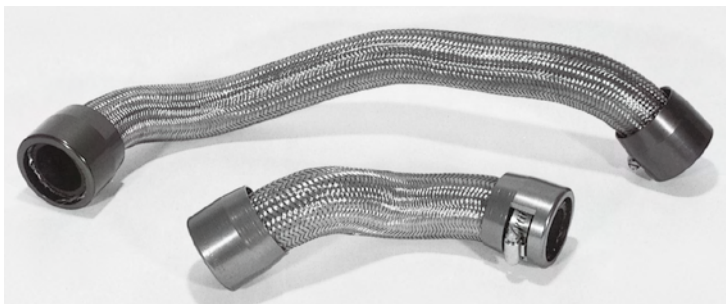

## RADIATOR HOSE SYSTEM

エンジンルームをメカニカルな輝きでドレスアップ。

詳細は P90、P180、P302、P303 を参照して下さい。

## MULTI HOSE SYSTEM

マルチ対応で、エンジンルームをトータルに洗練。

エンジンルームがステンレスの輝きで魅力UP！  
 純正ゴムホースとP303のステンレスブレードとエコノフィッティング（ブラック、レッド、ブルー、クロームから選択）を組み合わせる事で簡単にメカニカルな輝きに包まれたホースが出来上がります。

エンジンルームのドレスアップに是非…。

#### 〔弊社製品の紹介〕

形状は六角形で、サイズは上記に加え#30と#34が追加となっています。カラーはブラック色になります。詳細は P90 を参照して下さい。