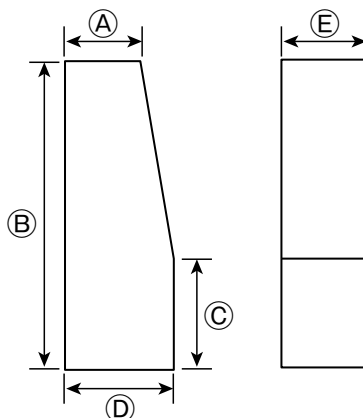

# RUN-MAX Setrab INTERCOOLER SIDE TANK

●ラン・マックス セトラブインタークーラー用サイドタンク **カラー：P11参照**

[センタータイプ]

[オフセットタイプ]

## 特 徴

フューエルタンクやコレクタータンクなどできれいな仕上がりに定評の有るロボット溶接を採用。

※左記イラストはIC9200A、IC9200Bの物です。形状は同じですが、段数(高さ)により大幅に各サイズが異なりますので、確認の上ご注文をお願いします。

※板厚：3.0 mm

### ■16段 (ROW) シリーズ

品番	タイプ	サイズ (A)辺×(B)辺×(C)辺×(D)辺×(E)辺	本体価格(税込価格)
IC9160A	センター	70×224× 64×100×77	¥7,200(¥7,920)
IC9160B	オフセット	70×224×100×100×77	¥6,900(¥7,590)

### ■28段 (ROW) シリーズ

品番	タイプ	サイズ (A)辺×(B)辺×(C)辺×(D)辺×(E)辺	本体価格(税込価格)
IC9280A	センター	70×383×147×100×77	¥9,300(¥10,230)
IC9280B	オフセット	70×383×100×100×77	¥9,100(¥10,010)