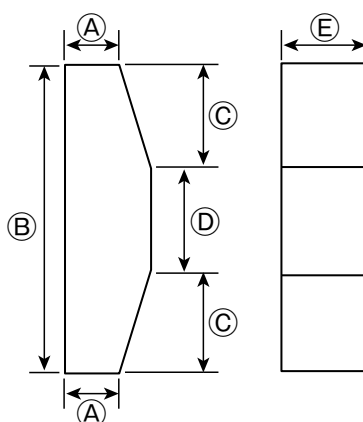

# RUN-MAX Setrab INTERCOOLER SIDE TANK

●ラン・マックス セトラブインタークーラー用サイドタンク **カラー：P11参照**

[センタータイプ]

[オフセットタイプ]

## 特 徴

フューエルタンクやコレクタータンクなどできれいな仕上がりに定評の有るロボット溶接を採用。

※左記イラストはIC9200A、IC9200Bの物です。形状は同じですが、段数(高さ)により大幅に各サイズが異なりますので、確認の上ご注文をお願いします。

※板厚：3.0 mm

### ■16段 (ROW) シリーズ

品番	タイプ	サイズ (A)辺×(B)辺×(C)辺×(D)辺×(E)辺	本体価格(税込価格)
IC9160A	センター	70×224× 64×100×77	¥7,200(¥7,920)
IC9160B	オフセット	70×224×100×100×77	¥6,900(¥7,590)

### ■28段 (ROW) シリーズ

品番	タイプ	サイズ (A)辺×(B)辺×(C)辺×(D)辺×(E)辺	本体価格(税込価格)
IC9280A	センター	70×383×147×100×77	¥9,300(¥10,230)
IC9280B	オフセット	70×383×100×100×77	¥9,100(¥10,010)