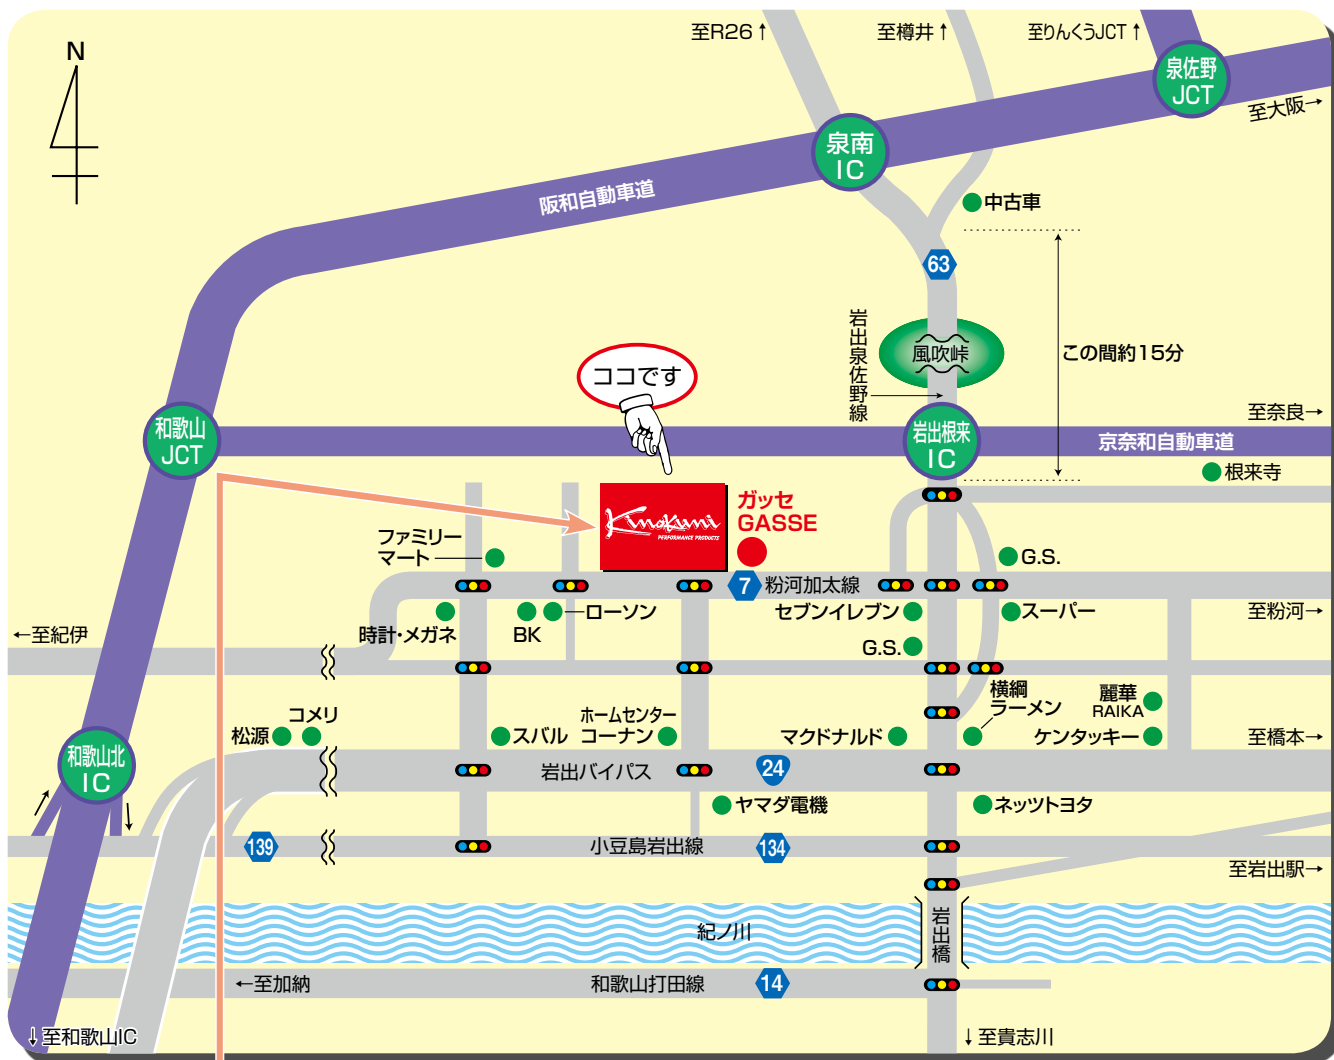

★番号は、お間違えのないように★

Fax.0736-62-8122

注文書が足りなくなりましたら、恐れ入りますが
コピーをしてお使いください。

MAP お車で越しのお客様へ

キノクニ パフォーマンス カタログ 2023-2024

2022年9月 第20版発行

発行／株式会社キノクニエンタープライズ 〒649-6252 和歌山県岩出市安上204

印刷・製本／中和印刷紙器株式会社