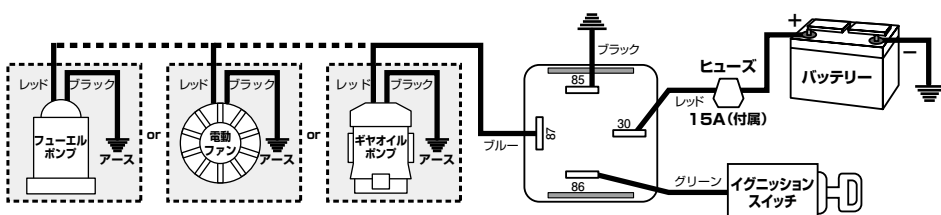

品番	リレー容量	本体価格(税込価格)
GE330	12V/30A	¥3,800(¥4,180)

- 86(グリーン): イグニッション ⊕ 電源
- 85(ブラック): ボディーアース又はバッテリー ⊖ 側
- 30(レッド) : バッテリー ⊕ 電源
- 87(ブルー) : フェューエルポンプ、電動ファン、ギヤオイルポンプ、etc ⊕ 側

※ヒューズは15Aを付属していますが、取り付け機種により異なりますので確認(応じて交換)して下さい。
オプション グローヒューズ P357 別売

■リペア 4Pリレーのみ

品番	本体価格(税込価格)
GE005	¥800(¥880)

■リペア 防水ヒューズホルダーのみ

品番	本体価格(税込価格)
GE265	¥300(¥330)