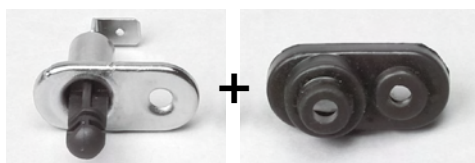

※H.D(ヘビーデューティ): 強化タイプの意味です。
 ※配線は左記イラストを参照して下さい。
【お願い】 上記 GE542 に関しましては、平型オス端子幅(約9.5mm)が2箇所出ている為、それに対応する平型メス端子をご用意下さい。

●グレイストン プッシュON/プッシュOFF ロータリースイッチ

品番	容量(V/A)	レンズカラー	本体価格(税込価格)
GE481	12/10	アンバー	¥600(¥660)
GE482	12/10	ブルー	¥600(¥660)
GE483	12/10	グリーン	¥600(¥660)
GE484	12/10	レッド	¥600(¥660)

※下穴サイズ: 20.2~20.5mm
 ※スイッチONの状態センターボタン部分にライトが点灯します。

●グレイストン ON/OFF ロッカースイッチ

品番	容量(V/A)	サイズ 縦幅(mm)×横幅(mm)	本体価格(税込価格)
GE006	12/20	34×24	¥1,200(¥1,320)

- [付属品]
 ●レンズカラー: レッド、イエロー、グリーン、ブルー(全4種類)
 ●ポジションパネル: ヒートシート、ライト、フォグ、etc.(全6種類)