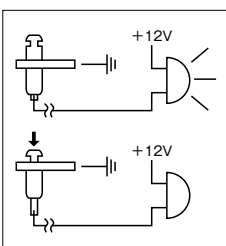

※H.D(ヘビーデューティ): 強化タイプの意味です。
 ※配線は左記イラストを参照して下さい。
【お願い】 上記 GE542 に関しましては、平型オス端子幅(約9.5mm)が2箇所出ている為、それに対応する平型メス端子をご用意下さい。

●グレイストン プッシュON/プッシュOFF ロータリースイッチ

品番	容量(V/A)	レンズカラー	本体価格(税込価格)
GE481	12/10	アンバー	¥600(¥660)
GE482	12/10	ブルー	¥600(¥660)
GE483	12/10	グリーン	¥600(¥660)
GE484	12/10	レッド	¥600(¥660)

※下穴サイズ: 20.2~20.5mm
 ※スイッチONの状態センターボタン部分にライトが点灯します。

●グレイストン ON/OFF ロッカースイッチ

品番	容量(V/A)	サイズ 縦幅(mm)×横幅(mm)	本体価格(税込価格)
GE006	12/20	34×24	¥1,200(¥1,320)

- [付属品]
 ●レンズカラー: レッド、イエロー、グリーン、ブルー(全4種類)
 ●ポジションパネル: ヒートシート、ライト、フォグ、etc.(全6種類)