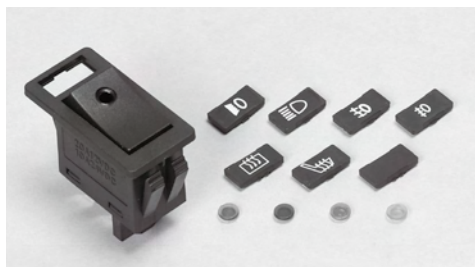

※ヒューズは15Aを付属していますが、取り付け機種により異なりますので確認(応じて交換)して下さい。
 オプション グローヒューズ P357 別売

■リペア 4Pリレーのみ

品番	本体価格(税込価格)
GE005	¥800(¥880)

■リペア 防水ヒューズホルダーのみ

品番	本体価格(税込価格)
GE265	¥300(¥330)

●グレイストン H.D リレー

品番	容量(V/A)	ピン数	本体価格(税込価格)
GE540	12/40	4	¥1,500(¥1,650)
GE542	12/70	4	¥2,000(¥2,200)

※H.D(ヘビーデューティ): 強化タイプの意味です。
 ※配線は左記イラストを参照して下さい。
【お願い】 上記 GE542 に関しましては、平型オス端子幅(約9.5mm)が2箇所出ている為、それに対応する平型メス端子をご用意下さい。

●グレイストン プッシュON/プッシュOFF ロータリースイッチ

品番	容量(V/A)	レンズカラー	本体価格(税込価格)
GE481	12/10	アンバー	¥600(¥660)
GE482	12/10	ブルー	¥600(¥660)
GE483	12/10	グリーン	¥600(¥660)
GE484	12/10	レッド	¥600(¥660)

※下穴サイズ: 20.2~20.5mm
 ※スイッチONの状態センターボタン部分にライトが点灯します。

●グレイストン ON/OFF ロッカースイッチ

品番	容量(V/A)	サイズ 縦幅(mm)×横幅(mm)	本体価格(税込価格)
GE006	12/20	34×24	¥1,200(¥1,320)

- [付属品]
 ●レンズカラー: レッド、イエロー、グリーン、ブルー(全4種類)
 ●ポジションパネル: ヒートシート、ライト、フォグ、etc.(全6種類)

RL450R

RL456R

RL472R

カラー：P43 参照

※ RL450R (丸型) は、ある程度の斜面でもまっすぐ取り付け出来るよう裏面がオフセット(変型)しています。

品番	サイズ 縦幅(mm)×横幅(mm)×奥行(mm)	重量(g)	L.E.D数	容量(V/W)	形状	本体価格(税込価格)
RL450R	53/72×52/42	89	50	12/1.79	丸型	¥6,100(¥6,710)
RL456R	92×102×35	180	56	12/1.99	角型	¥5,000(¥5,500)
RL472R	65×105×33	140	72	12/2.07	角型	¥6,900(¥7,590)