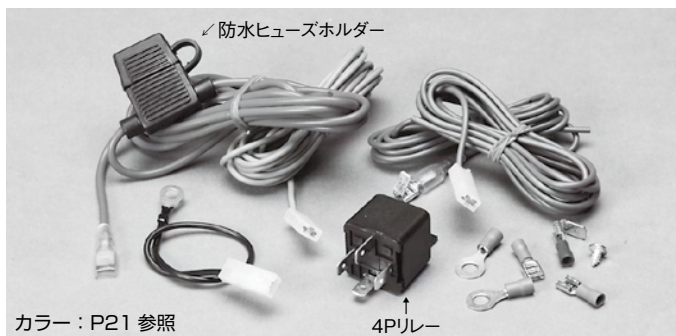

電装関連パーツ

GRAYSTON

●グレイストン リレー&ワイヤーハーネスキット

品番	リレー容量	本体価格(税込価格)
GE330	12V/30A	¥3,800(¥4,180)

- 86(グリーン): イグニッション ⊕ 電源
- 85(ブラック): ボディーアース又はバッテリー ⊖ 側
- 30(レッド) : バッテリー ⊕ 電源
- 87(ブルー) : フェューエルポンプ、電動ファン、ギヤオイルポンプ、etc ⊕ 側

※ヒューズは15Aを付属していますが、取り付け機種により異なりますので確認(応じて交換)して下さい。
 オプション グローヒューズ P357 別売

■リペア 4Pリレーのみ

品番	本体価格(税込価格)
GE005	¥800(¥880)

■リペア 防水ヒューズホルダーのみ

品番	本体価格(税込価格)
GE265	¥300(¥330)

●グレイストン H.D リレー

品番	容量(V/A)	ピン数	本体価格(税込価格)
GE540	12/40	4	¥1,500(¥1,650)
GE542	12/70	4	¥2,000(¥2,200)

※H.D(ヘビーデューティ): 強化タイプの意味です。
 ※配線は左記イラストを参照して下さい。
【お願い】 上記 GE542 に関しましては、平型オス端子幅(約9.5mm)が2箇所出ている為、それに対応する平型メス端子をご用意下さい。

●グレイストン プッシュON/プッシュOFF ロータリースイッチ

品番	容量(V/A)	レンズカラー	本体価格(税込価格)
GE481	12/10	アンバー	¥600(¥660)
GE482	12/10	ブルー	¥600(¥660)
GE483	12/10	グリーン	¥600(¥660)
GE484	12/10	レッド	¥600(¥660)

※下穴サイズ: 20.2~20.5mm
 ※スイッチONの状態センターボタン部分にライトが点灯します。

●グレイストン ON/OFF ロッカースイッチ

品番	容量(V/A)	サイズ 縦幅(mm)×横幅(mm)	本体価格(税込価格)
GE006	12/20	34×24	¥1,200(¥1,320)

- [付属品]
 ●レンズカラー: レッド、イエロー、グリーン、ブルー(全4種類)
 ●ポジションパネル: ヒートシート、ライト、フォグ、etc.(全6種類)