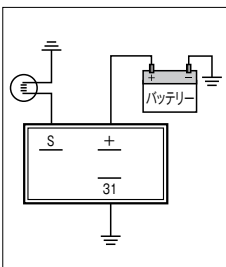

※H.D(ヘビーデューティ): 強化タイプの意味です。
 ※配線は左記イラストを参照して下さい。
【お願い】 上記 GE542 に関しましては、平型オス端子幅(約9.5mm)が2箇所出ている為、それに対応する平型メス端子をご用意下さい。

●グレイストン プッシュON/プッシュOFF ロータリースイッチ

品番	容量(V/A)	レンズカラー	本体価格(税込価格)
GE481	12/10	アンバー	¥600(¥660)
GE482	12/10	ブルー	¥600(¥660)
GE483	12/10	グリーン	¥600(¥660)
GE484	12/10	レッド	¥600(¥660)

※下穴サイズ: 20.2~20.5mm
 ※スイッチONの状態センターボタン部分にライトが点灯します。

●グレイストン ON/OFF ロッカースイッチ

品番	容量(V/A)	サイズ 縦幅(mm)×横幅(mm)	本体価格(税込価格)
GE006	12/20	34×24	¥1,200(¥1,320)

- [付属品]
 ●レンズカラー: レッド、イエロー、グリーン、ブルー(全4種類)
 ●ポジションパネル: ヒートシート、ライト、フォグ、etc.(全6種類)