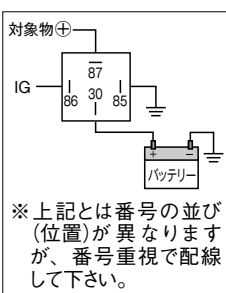

●グレイストン H.D リレー

品番	容量(V/A)	ピン数	本体価格(税込価格)
GE540	12/40	4	¥1,500(¥1,650)
GE542	12/70	4	¥2,000(¥2,200)

※H.D(ヘビーデューティ): 強化タイプの意味です。
※配線は左記イラストを参照して下さい。
【お願い】 上記 GE542 に関しましては、平型オス端子幅(約9.5mm)が2箇所出ている為、それに対応する平型メス端子をご用意下さい。