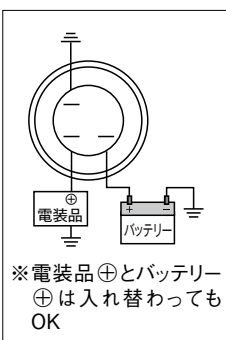

※H.D(ヘビーデューティ): 強化タイプの意味です。
 ※配線は左記イラストを参照して下さい。
【お願い】 上記 GE542 に関しましては、平型オス端子幅(約9.5mm)が2箇所出ている為、それに対応する平型メス端子をご用意下さい。

●グレイストン プッシュON/プッシュOFF ロータリースイッチ

品番	容量(V/A)	レンズカラー	本体価格(税込価格)
GE481	12/10	アンバー	¥600(¥660)
GE482	12/10	ブルー	¥600(¥660)
GE483	12/10	グリーン	¥600(¥660)
GE484	12/10	レッド	¥600(¥660)

※下穴サイズ: 20.2~20.5mm
 ※スイッチONの状態センターボタン部分にライトが点灯します。

●グレイストン ON/OFF ロッカースイッチ

品番	容量(V/A)	サイズ 縦幅(mm)×横幅(mm)	本体価格(税込価格)
GE006	12/20	34×24	¥1,200(¥1,320)

- [付属品]
 ●レンズカラー: レッド、イエロー、グリーン、ブルー(全4種類)
 ●ポジションパネル: ヒートシート、ライト、フォグ、etc.(全6種類)