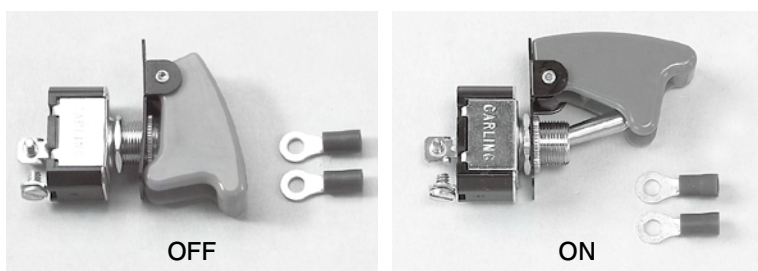

※カーボンはプリント柄です。
 ※アンバーとは：イエローとオレンジの中間色です。
 ※下穴サイズ：12～12.5 mm
 ※カバーを下へ倒す事で、スイッチが ON の状態から自動的に OFF の状態となります。

〈信頼性と耐久力の有るMADE IN ENGLAND(イギリス製)本物です。どこかのコピー物では有りません!!〉

●グレイストン ブレーキINライン ハイプレッシャー ランプスイッチ

ブレーキライン内配管に割り込ませてブレーキランプなどを取り付ける為の高圧専用 ON⇔OFF 圧カスイッチです。

OFF ON スターター

カバー：レッド

品番	仕様(V)	容量(A)	本体価格(税込価格)
45490	12	40	¥12,500(¥13,750)

※下穴サイズ：12~12.5mm

※カバーを下へ倒す事で、スイッチがONの状態から自動的にOFFの状態となります。

●ロンエイカー H.Dアップイグニッションスイッチ

OFF ON

品番	仕様(V)	容量(A)	本体価格(税込価格)
45470	12	40	¥5,500(¥6,050)

※H.D(ヘビーデューティー)：強化タイプの意味です。
 ※下穴サイズ：12~12.5mm

●グレイストン プッシュスターボタンスイッチ

品番	仕様(V)	容量(A)	本体価格(税込価格)
GE34	12	30	¥1,600(¥1,760)

※下穴サイズ：16~16.5mm

※ボタンを押している時のみONとなります。

●グレイストン

レッドイルミプッシュスターボタンスイッチ **カラー：P48参照**

表