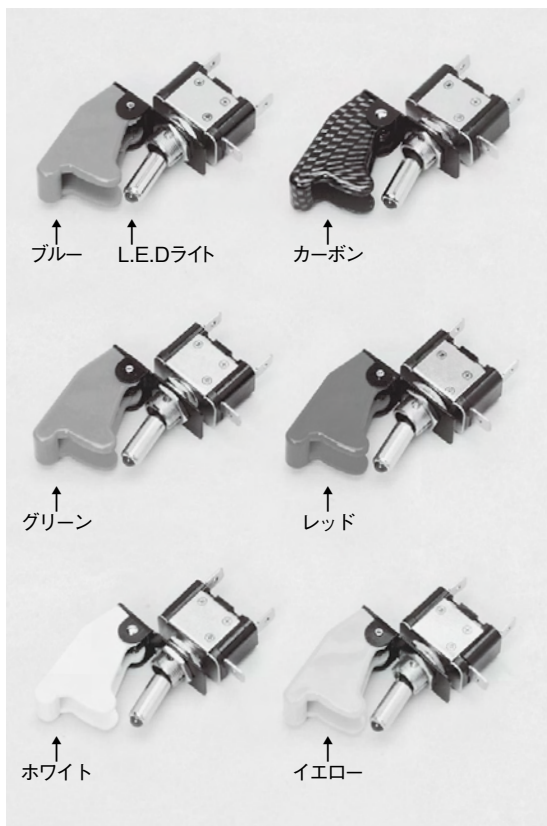

電装関連パーツ

GRAYSTON

●グレイストン トグルスイッチ (L.E.Dライト付&無+カバー)

品番	容量(A)	カバー カラー	L.E.Dカラー	本体価格(税込価格)
GE475 B	25	ブルー	L.E.D無し	¥1,400(¥1,540)
GE475 BA	25	ブルー	アンバー	¥1,600(¥1,760)
GE475 BB	25	ブルー	ブルー	¥1,600(¥1,760)
GE475 BG	25	ブルー	グリーン	¥1,600(¥1,760)
GE475 BR	25	ブルー	レッド	¥1,600(¥1,760)
GE475 C	25	カーボン	L.E.D無し	¥1,400(¥1,540)
GE475 CA	25	カーボン	アンバー	¥1,600(¥1,760)
GE475 CB	25	カーボン	ブルー	¥1,600(¥1,760)
GE475 CG	25	カーボン	グリーン	¥1,600(¥1,760)
GE475 CR	25	カーボン	レッド	¥1,600(¥1,760)
GE475 G	25	グリーン	L.E.D無し	¥1,400(¥1,540)
GE475 GA	25	グリーン	アンバー	¥1,600(¥1,760)
GE475 GB	25	グリーン	ブルー	¥1,600(¥1,760)
GE475 GG	25	グリーン	グリーン	¥1,600(¥1,760)
GE475 GR	25	グリーン	レッド	¥1,600(¥1,760)
GE475 R	25	レッド	L.E.D無し	¥1,400(¥1,540)
GE475 RA	25	レッド	アンバー	¥1,600(¥1,760)
GE475 RB	25	レッド	ブルー	¥1,600(¥1,760)
GE475 RG	25	レッド	グリーン	¥1,600(¥1,760)
GE475 RR	25	レッド	レッド	¥1,600(¥1,760)
GE475 W	25	ホワイト	L.E.D無し	¥1,400(¥1,540)
GE475 WA	25	ホワイト	アンバー	¥1,600(¥1,760)
GE475 WB	25	ホワイト	ブルー	¥1,600(¥1,760)
GE475 WG	25	ホワイト	グリーン	¥1,600(¥1,760)
GE475 WR	25	ホワイト	レッド	¥1,600(¥1,760)
GE475 Y	25	イエロー	L.E.D無し	¥1,400(¥1,540)
GE475 YA	25	イエロー	アンバー	¥1,600(¥1,760)
GE475 YB	25	イエロー	ブルー	¥1,600(¥1,760)
GE475 YG	25	イエロー	グリーン	¥1,600(¥1,760)
GE475 YR	25	イエロー	レッド	¥1,600(¥1,760)

※カーボンはプリント柄です。
 ※アンバーとは：イエローとオレンジの中間色です。
 ※下穴サイズ：12～12.5 mm
 ※カバーを下へ倒す事で、スイッチが ON の状態から自動的に OFF の状態となります。

〈信頼性と耐久力の有るMADE IN ENGLAND(イギリス製)本物です。どこかのコピー物では有りません!!〉

●グレイストン ブレーキINライン ハイプレッシャー ランプスイッチ

ブレーキライン内配管に割り込ませてブレーキランプなどを取り付ける為の高圧専用 ON⇔OFF 圧カスイッチです。

■オプション ワンタッチ取り出しアダプター

品番	ネジサイズ	本体価格(税込価格)
K1181	オスM10×1.0マルチ-NPT1/8メス-メスM10×1.0IF&凹	¥800 (¥880)

※出荷時は I.F(インバーテッドフレア)を圧入しています。I.F を抜けばヨーロッパ車にも対応します。
 I.F の抜き取り作業は P193 を参照して下さい。

電装関連パーツ

GRAYSTON

●ロンエイカー H.Dアップイグニッション&スタースイッチ

※H.D(ヘビーデューティー)：強化タイプの意味です。
 ※下穴サイズ：12~12.5mm

●グレイストン プッシュスターボタンスイッチ

品番	仕様(V)	容量(A)	本体価格(税込価格)
GE34	12	30	¥1,600(¥1,760)

※下穴サイズ：16~16.5mm

※ボタンを押している時のみONとなります。

●グレイストン

レッドイルミプッシュスターボタンスイッチ **カラー：P48参照**

表