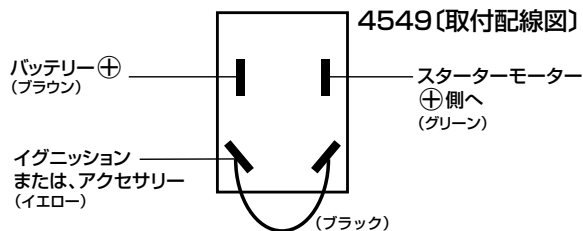

※カーボンはプリント柄です。
 ※アンバーとは：イエローとオレンジの中間色です。
 ※下穴サイズ：12～12.5 mm
 ※カバーを下へ倒す事で、スイッチが ON の状態から自動的に OFF の状態となります。

〈信頼性と耐久力の有るMADE IN ENGLAND(イギリス製)本物です。どこかのコピー物では有りません!!〉

●グレイストン ブレーキINライン ハイプレッシャー ランプスイッチ

ブレーキライン内配管に割り込ませてブレーキランプなどを取り付ける為の高圧専用 ON⇔OFF 圧カスイッチです。

■オプション ワンタッチ取り出しアダプター

品番	ネジサイズ	本体価格(税込価格)
K1181	オスM10×1.0マルチ-NPT1/8メス-メスM10×1.0IF&凹	¥800 (¥880)

※出荷時は I.F(インバーテッドフレア)を圧入しています。I.F を抜けばヨーロッパ車にも対応します。
 I.F の抜き取り作業は P193 を参照して下さい。

電装関連パーツ

GRAYSTON

●ロンエイカー H.Dアップイグニッション&スタースイッチ

OFF ON スターター

カバー：レッド

品番	仕様(V)	容量(A)	本体価格(税込価格)
45490	12	40	¥12,500(¥13,750)

※下穴サイズ：12~12.5mm

※カバーを下へ倒す事で、スイッチがONの状態から自動的にOFFの状態となります。

●ロンエイカー H.Dアップイグニッションスイッチ

OFF ON

品番	仕様(V)	容量(A)	本体価格(税込価格)
45470	12	40	¥5,500(¥6,050)

※H.D(ヘビーデューティー)：強化タイプの意味です。
 ※下穴サイズ：12~12.5mm

●グレイストン プッシュスターボタンスイッチ

品番	仕様(V)	容量(A)	本体価格(税込価格)
GE34	12	30	¥1,600(¥1,760)

※下穴サイズ：16~16.5mm

※ボタンを押している時のみONとなります。

●グレイストン

レッドイルミプッシュスターボタンスイッチ **カラー：P48参照**

表