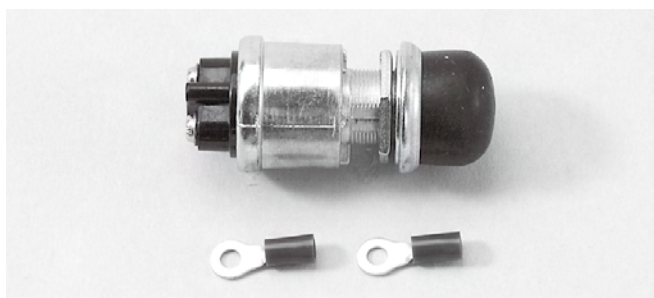

※カーボンはプリント柄です。
 ※アンバーとは：イエローとオレンジの中間色です。
 ※下穴サイズ：12～12.5 mm
 ※カバーを下へ倒す事で、スイッチが ON の状態から自動的に OFF の状態となります。

〈信頼性と耐久力の有るMADE IN ENGLAND(イギリス製)本物です。どこかのコピー物では有りません!!〉

●グレイストン ブレーキINライン ハイプレッシャー ランプスイッチ

ブレーキライン内配管に割り込ませてブレーキランプなどを取り付ける為の高圧専用 ON⇔OFF 圧カスイッチです。

OFF ON スターター

カバー：レッド

品番	仕様(V)	容量(A)	本体価格(税込価格)
45490	12	40	¥12,500(¥13,750)

※下穴サイズ：12~12.5mm

※カバーを下へ倒す事で、スイッチがONの状態から自動的にOFFの状態となります。

●ロンエイカー H.Dアップイグニッションスイッチ

OFF ON

品番	仕様(V)	容量(A)	本体価格(税込価格)
45470	12	40	¥5,500(¥6,050)

※H.D(ヘビーデューティー)：強化タイプの意味です。
 ※下穴サイズ：12~12.5mm

●グレイストン プッシュスターボタンスイッチ

品番	仕様(V)	容量(A)	本体価格(税込価格)
GE34	12	30	¥1,600(¥1,760)

※下穴サイズ：16~16.5mm

※ボタンを押している時のみONとなります。

●グレイストン

レッドイルミプッシュスターボタンスイッチ **カラー：P48参照**

表

裏

品番	仕様(V)	容量(A)	本体価格(税込価格)
GE338R	12	50	¥1,800(¥1,980)

※ボタン部分に赤いライトが点灯します。

※下穴サイズ：22~22.5mm

※ボタンを押している時のみONとなります。

●グレイストン プッシュボタンスイッチ(プラスチック)

表

裏