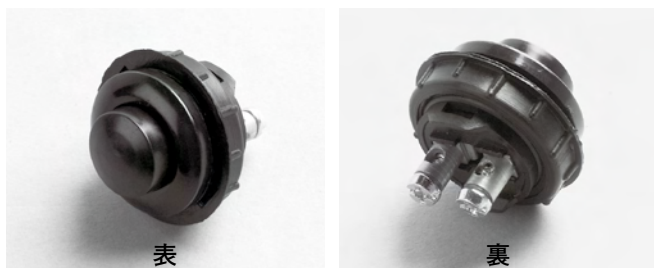

※H.D(ヘビーデューティー)：強化タイプの意味です。
 ※下穴サイズ：12~12.5mm

●グレイストン プッシュスターボタンスイッチ

品番	仕様(V)	容量(A)	本体価格(税込価格)
GE34	12	30	¥1,600(¥1,760)

※下穴サイズ：16~16.5mm

※ボタンを押している時のみONとなります。

●グレイストン

レッドイルミプッシュスターボタンスイッチ **カラー：P48参照**

表

裏

品番	仕様(V)	容量(A)	本体価格(税込価格)
GE338R	12	50	¥1,800(¥1,980)

※ボタン部分に赤いライトが点灯します。

※下穴サイズ：22~22.5mm

※ボタンを押している時のみONとなります。

●グレイストン プッシュボタンスイッチ(プラスチック)

表

裏

品番	仕様(V)	容量(A)	本体価格(税込価格)
GE34P	12	30	¥500(¥550)

※下穴サイズ：25~25.5mm

※ボタンを押している時のみONとなります。

●グレイストン プッシュボタンスイッチ(一部ステンレス)

表

裏

品番	仕様(V)	容量(A)	本体価格(税込価格)
GE339	12	25	¥1,400(¥1,540)

※下穴サイズ：19~19.5mm