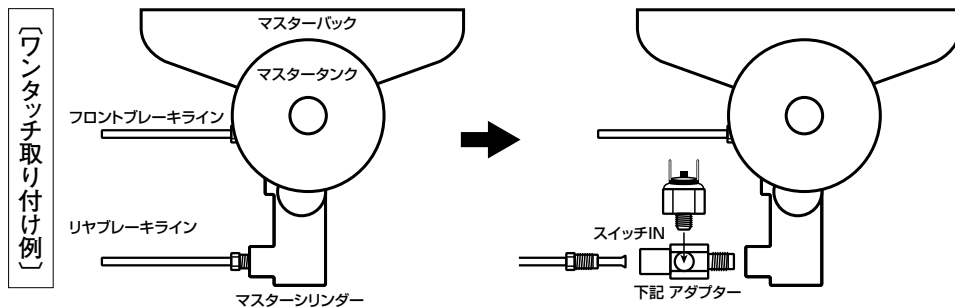

電装関連パーツ

GRAYSTON

●グレイストン トグルスイッチ (L.E.Dライト付&無+カバー)

品番	容量(A)	カバー カラー	L.E.Dカラー	本体価格(税込価格)
GE475 B	25	ブルー	L.E.D無し	¥1,400(¥1,540)
GE475 BA	25	ブルー	アンバー	¥1,600(¥1,760)
GE475 BB	25	ブルー	ブルー	¥1,600(¥1,760)
GE475 BG	25	ブルー	グリーン	¥1,600(¥1,760)
GE475 BR	25	ブルー	レッド	¥1,600(¥1,760)
GE475 C	25	カーボン	L.E.D無し	¥1,400(¥1,540)
GE475 CA	25	カーボン	アンバー	¥1,600(¥1,760)
GE475 CB	25	カーボン	ブルー	¥1,600(¥1,760)
GE475 CG	25	カーボン	グリーン	¥1,600(¥1,760)
GE475 CR	25	カーボン	レッド	¥1,600(¥1,760)
GE475 G	25	グリーン	L.E.D無し	¥1,400(¥1,540)
GE475 GA	25	グリーン	アンバー	¥1,600(¥1,760)
GE475 GB	25	グリーン	ブルー	¥1,600(¥1,760)
GE475 GG	25	グリーン	グリーン	¥1,600(¥1,760)
GE475 GR	25	グリーン	レッド	¥1,600(¥1,760)
GE475 R	25	レッド	L.E.D無し	¥1,400(¥1,540)
GE475 RA	25	レッド	アンバー	¥1,600(¥1,760)
GE475 RB	25	レッド	ブルー	¥1,600(¥1,760)
GE475 RG	25	レッド	グリーン	¥1,600(¥1,760)
GE475 RR	25	レッド	レッド	¥1,600(¥1,760)
GE475 W	25	ホワイト	L.E.D無し	¥1,400(¥1,540)
GE475 WA	25	ホワイト	アンバー	¥1,600(¥1,760)
GE475 WB	25	ホワイト	ブルー	¥1,600(¥1,760)
GE475 WG	25	ホワイト	グリーン	¥1,600(¥1,760)
GE475 WR	25	ホワイト	レッド	¥1,600(¥1,760)
GE475 Y	25	イエロー	L.E.D無し	¥1,400(¥1,540)
GE475 YA	25	イエロー	アンバー	¥1,600(¥1,760)
GE475 YB	25	イエロー	ブルー	¥1,600(¥1,760)
GE475 YG	25	イエロー	グリーン	¥1,600(¥1,760)
GE475 YR	25	イエロー	レッド	¥1,600(¥1,760)

※カーボンはプリント柄です。
 ※アンバーとは：イエローとオレンジの中間色です。
 ※下穴サイズ：12～12.5 mm
 ※カバーを下へ倒す事で、スイッチが ON の状態から自動的に OFF の状態となります。

〈信頼性と耐久力の有るMADE IN ENGLAND(イギリス製)本物です。どこかのコピー物では有りません!!〉

●グレイストン ブレーキINライン ハイプレッシャー ランプスイッチ

ブレーキライン内配管に割り込ませてブレーキランプなどを取り付ける為の高圧専用 ON⇔OFF 圧カスイッチです。

※H.D(ヘビーデューティー)：強化タイプの意味です。
 ※下穴サイズ：12~12.5mm

●グレイストン プッシュスターボタンスイッチ

品番	仕様(V)	容量(A)	本体価格(税込価格)
GE34	12	30	¥1,600(¥1,760)

※下穴サイズ：16~16.5mm

※ボタンを押している時のみONとなります。

●グレイストン

レッドイルミプッシュスターボタンスイッチ **カラー：P48参照**

表