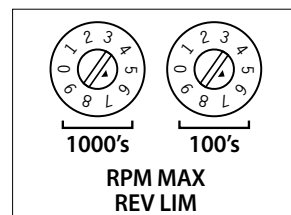

▲印を数字に合わせます
上記：6600rpmとなっています