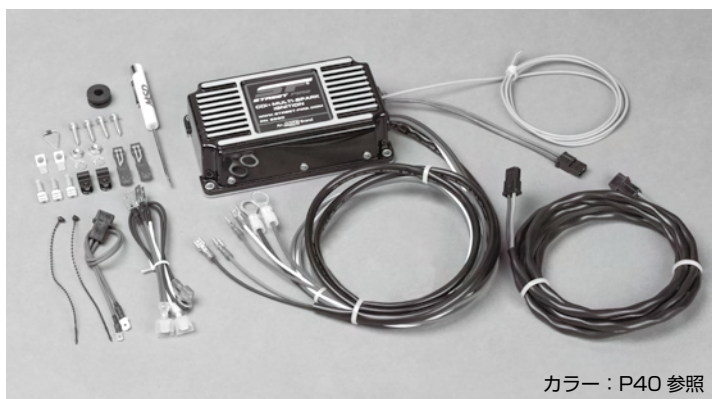

点火系関連パーツ

ストリートファイヤーは、ローコストでパフォーマンスを発揮すると好評です。
CDIは、容量放電技術を採用し、エンジンが低回転で運転しているときに、クランクシャフトの回転の20°続く複数のスパークのシリーズを起動します。
これは、空気 / 燃料混合物の燃焼を確保し、優れたスロットルレスポンスと滑らかなアイドルを生成します。
CDIは、耐久性のある鋳造アルミニウムハウジングを中心に構築され、簡単にポイント、アンブ、磁気ピックアップディストリビューターに接続が可能です。
この回転数を100rpm刻みで回転ダイヤルで調節可能です。
4、6、8気筒エンジンに、ストリートファイヤーは、接続可能です！

〔特徴〕

- ■容量放電技術。
- ■始動の際、複数の火花でアイドルを改善します。
- ■高回転でフルパワー出力。
- ■簡単にポイント、アンブ、磁気ピックアップディストリビューターに接続します。
- ■過回転保護のための調節可能なリミッター。

●MSD ストリートファイヤー CDI・マルチスパーク+REVイグニッションシステム

カラー：P40 参照

品番	仕様	サイズ		本体価格 (税込価格)
		横幅(mm)	奥行(mm)×高さ(mm)	
5520	4~8Cyl 対応	153	89×45	¥46,400 (¥51,040)

●MSD ストリートファイヤー キャニスター・イグニッションコイル

このコイルは、工場出荷時のスタイルのバージョンの代わりに直接マウントされます。
パフォーマンスの出力は、より良い材料と効果的な巻線比の慎重な選択のおかげで改善されています。