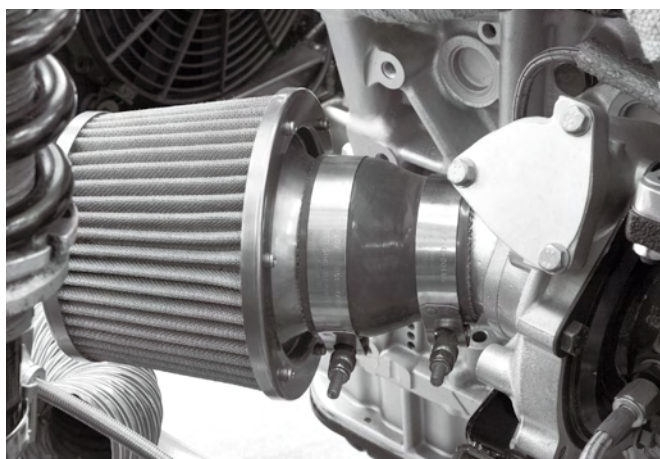

[カラー配列／断面図]