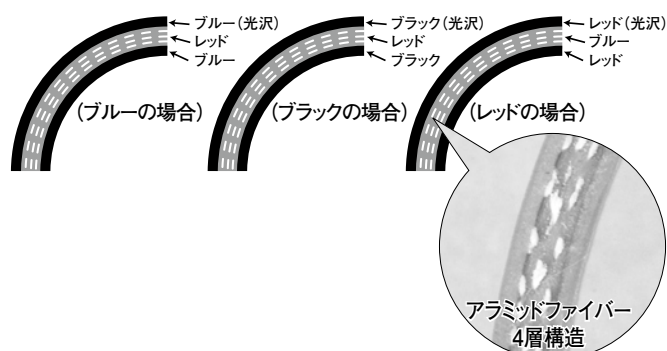

【お断り】

ストレート(上記)及び異径(P297)に関しましては、工場生産工程上、多少の凸凹や筋目が生じている場合がありますが、クレーム対応はお受けいたしかねますのでご了承下さい。

ホース関連パーツ

●ラン・マックス シリコンターボホース(異径)

カラー：P36 参照

- ▶ 肉厚：全サイズ 4 ~ 4.5 mm
- ▶ 耐熱温度：約 200°C

[カラー配列／断面図]

品番	サイズ		カラー	本体価格 (税込価格)
	内径(φ)	全長(mm)		
3542BL	35/42	70	ブルー	¥2,300(¥2,530)
3550BL	35/50	70	ブルー	¥2,300(¥2,530)
3842BL	38/42	70	ブルー	¥2,300(¥2,530)
3850BL	38/50	70	ブルー	¥2,300(¥2,530)
4250BL	42/50	70	ブルー	¥2,300(¥2,530)
4550BL	45/50	70	ブルー	¥2,300(¥2,530)
5055BL	50/55	70	ブルー	¥2,400(¥2,640)
5060BL	50/60	70	ブルー	¥2,400(¥2,640)
5560BL	55/60	70	ブルー	¥2,500(¥2,750)
6065BL	60/65	70	ブルー	¥2,600(¥2,860)
6070BL	60/70	70	ブルー	¥2,800(¥3,080)
6080BL	60/80	80	ブルー	¥3,100(¥3,410)
6570BL	65/70	70	ブルー	¥2,800(¥3,080)
6580BL	65/80	80	ブルー	¥3,200(¥3,520)
7075BL	70/75	80	ブルー	¥3,400(¥3,740)
7080BL	70/80	80	ブルー	¥3,600(¥3,960)
7580BL	75/80	80	ブルー	¥4,000(¥4,400)
8090BL	80/90	90	ブルー	¥4,100(¥4,510)
80100BL	80/100	90	ブルー	¥4,200(¥4,620)
90100BL	90/100	90	ブルー	¥4,200(¥4,620)
3542BK	35/42	70	ブラック	¥2,300(¥2,530)
3550BK	35/50	70	ブラック	¥2,300(¥2,530)
3842BK	38/42	70	ブラック	¥2,300(¥2,530)
3850BK	38/50	70	ブラック	¥2,300(¥2,530)
4250BK	42/50	70	ブラック	¥2,300(¥2,530)
4550BK	45/50	70	ブラック	¥2,300(¥2,530)
5055BK	50/55	70	ブラック	¥2,400(¥2,640)
5060BK	50/60	70	ブラック	¥2,400(¥2,640)
5560BK	55/60	70	ブラック	¥2,500(¥2,750)
6065BK	60/65	70	ブラック	¥2,600(¥2,860)
6070BK	60/70	70	ブラック	¥2,800(¥3,080)
6080BK	60/80	80	ブラック	¥3,100(¥3,410)
6570BK	65/70	70	ブラック	¥2,800(¥3,080)
6580BK	65/80	80	ブラック	¥3,200(¥3,520)
7075BK	70/75	80	ブラック	¥3,400(¥3,740)
7080BK	70/80	80	ブラック	¥3,600(¥3,960)
7580BK	75/80	80	ブラック	¥4,000(¥4,400)
8090BK	80/90	90	ブラック	¥4,100(¥4,510)
80100BK	80/100	90	ブラック	¥4,200(¥4,620)
90100BK	90/100	90	ブラック	¥4,200(¥4,620)
3542RD	35/42	70	レッド	¥2,300(¥2,530)
3550RD	35/50	70	レッド	¥2,300(¥2,530)
3842RD	38/42	70	レッド	¥2,300(¥2,530)
3850RD	38/50	70	レッド	¥2,300(¥2,530)
4250RD	42/50	70	レッド	¥2,300(¥2,530)
4550RD	45/50	70	レッド	¥2,300(¥2,530)
5055RD	50/55	70	レッド	¥2,400(¥2,640)
5060RD	50/60	70	レッド	¥2,400(¥2,640)
5560RD	55/60	70	レッド	¥2,500(¥2,750)
6065RD	60/65	70	レッド	¥2,600(¥2,860)
6070RD	60/70	70	レッド	¥2,800(¥3,080)
6080RD	60/80	80	レッド	¥3,100(¥3,410)
6570RD	65/70	70	レッド	¥2,800(¥3,080)
6580RD	65/80	80	レッド	¥3,200(¥3,520)
7075RD	70/75	80	レッド	¥3,400(¥3,740)
7080RD	70/80	80	レッド	¥3,600(¥3,960)
7580RD	75/80	80	レッド	¥4,000(¥4,400)
8090RD	80/90	90	レッド	¥4,100(¥4,510)
80100RD	80/100	90	レッド	¥4,200(¥4,620)
90100RD	90/100	90	レッド	¥4,200(¥4,620)