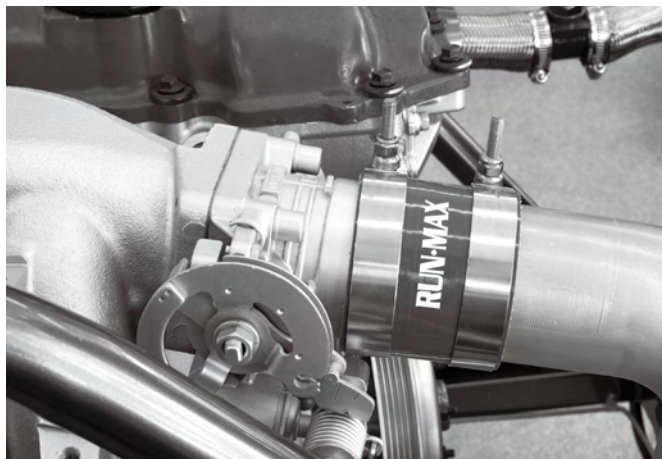

ホース関連パーツ

●ラン・マックス シリコンターボホース(ストレート)

ターボホースは、皆様ご存知の通りシリコンとシリコンの間にコードが入っています。(例外有り)

従来品はポリエステル製ですが、オリジナルはコードにまでこだわりアラミッドファイバー製(3層)にしました。耐久力は従来品の約2~3倍の強度が有り安心して長期間使用して頂けます。外観の光沢も有り又、変色しにくい材質を使用しています。

カラー：P36 参照

- ▶ 肉厚：全サイズ 4 ~ 4.5 mm
- ▶ 耐熱温度：約 200℃

品番	サイズ		カラー	本体価格 (税込価格)
	内径(φ)	全長約(mm)		
35BL	35	80	ブルー	¥1,100(¥1,210)
38BL	38	80	ブルー	¥1,100(¥1,210)
42BL	42	80	ブルー	¥1,100(¥1,210)
45BL	45	80	ブルー	¥1,100(¥1,210)
50BL	50	80	ブルー	¥1,100(¥1,210)
55BL	55	80	ブルー	¥1,200(¥1,320)
60BL	60	80	ブルー	¥1,300(¥1,430)
65BL	65	80	ブルー	¥1,500(¥1,650)
70BL	70	80	ブルー	¥1,700(¥1,870)
75BL	75	80	ブルー	¥1,900(¥2,090)
80BL	80	80	ブルー	¥2,100(¥2,310)
90BL	90	90	ブルー	¥2,400(¥2,640)
100BL	100	100	ブルー	¥2,700(¥2,970)
35BK	35	80	ブラック	¥1,100(¥1,210)
38BK	38	80	ブラック	¥1,100(¥1,210)
42BK	42	80	ブラック	¥1,100(¥1,210)
45BK	45	80	ブラック	¥1,100(¥1,210)
50BK	50	80	ブラック	¥1,100(¥1,210)
55BK	55	80	ブラック	¥1,200(¥1,320)
60BK	60	80	ブラック	¥1,300(¥1,430)
65BK	65	80	ブラック	¥1,500(¥1,650)
70BK	70	80	ブラック	¥1,700(¥1,870)
75BK	75	80	ブラック	¥1,900(¥2,090)
80BK	80	80	ブラック	¥2,100(¥2,310)
90BK	90	90	ブラック	¥2,400(¥2,640)
100BK	100	100	ブラック	¥2,700(¥2,970)
35RD	35	80	レッド	¥1,100(¥1,210)
38RD	38	80	レッド	¥1,100(¥1,210)
42RD	42	80	レッド	¥1,100(¥1,210)
45RD	45	80	レッド	¥1,100(¥1,210)
50RD	50	80	レッド	¥1,100(¥1,210)
55RD	55	70	レッド	¥1,200(¥1,320)
60RD	60	80	レッド	¥1,300(¥1,430)
65RD	65	80	レッド	¥1,500(¥1,650)
70RD	70	80	レッド	¥1,700(¥1,870)
75RD	75	80	レッド	¥1,900(¥2,090)
80RD	80	80	レッド	¥2,100(¥2,310)
90RD	90	90	レッド	¥2,400(¥2,640)
100RD	100	100	レッド	¥2,700(¥2,970)