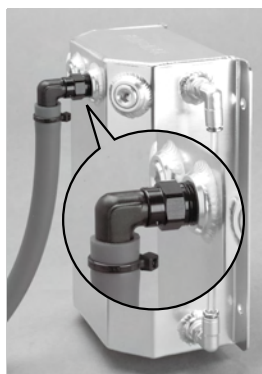

※ホースニップルの詳細はP119を参照して下さい。