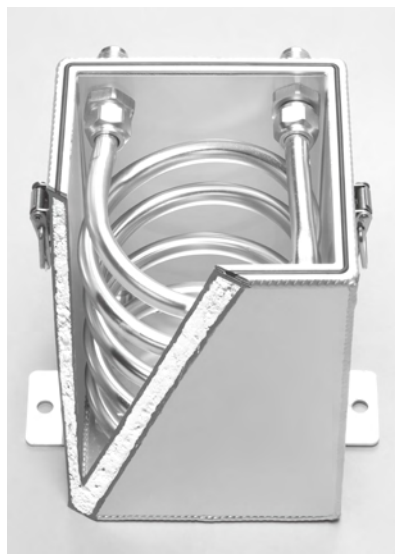

フューエル&リキッド関連パーツ

●ラン・マックス スーパーフューエルクーラー

カラー：P33参照

〔特徴〕

- クーラー全体を二重(魔法瓶のような)構造と中間にウレタンを封入する事により、外気温の影響を受けにくい
- 冷えや時間延長効果は今までの一重構造とはまったく違い、さらに効率UP
- パーコレーション防止対策としては抜群の効果有り
- フューエルライン内のリターン側に割り込ませるだけ(下記イラスト参照)
- 写真でおわかりのようにスパイラル状に効率良くはりめぐらせたアルミパイプ
- 両側2箇所フックで上部全体がワンタッチで開口するので、状況を管理しやすい
- オールアルミ製 ロボット溶接 クリア/アルマイト仕上げ
- 容量を確保(重視)する為、IN・OUT共AN8オスを採用
- 水抜き(ドレン)も設置(出荷時はNPT3/8プラグが付属しています)

ホースエンド・スイベルタイプはP83・P179に記載。エコノメイト(差し込みタイプ)はP91に記載

プラグを外しオプションとして下記ドレンコックを用意

〔AN6オス仕様の場合〕

変換アダプターは9892086(ブルー)又は、R9892086(ブラック)を使用して下さい。

注意 ドライアイスを入れる場合、必ず上面に1mm程度の穴を開けて下さい。

品番	サイズ 横幅(mm)×奥行(mm)×高さ(mm)	容量 約(ℓ)	IN・OUT サイズ	本体価格 (税込価格)
RC7203	153×153×212/223	3	AN8オス	¥19,800 (¥21,780)

〔インジェクション フューエルライン レイアウト例〕

■オプション ドレンコック

溜まった水をワンタッチで抜けます。タンク横にプラグとして設置して有ります。

品番	表面処理	ホース差し込み口 サイズ(φ)×ネジサイズ	本体価格 (税込価格)
RC7038D	クロームメッキ	10×PT3/8	¥1,900 (¥2,090)

フューエル&リキッド関連パーツ

●ラン・マックス オイルキャッチタンク(アルミ製/クリア・アルマイト仕上げ)