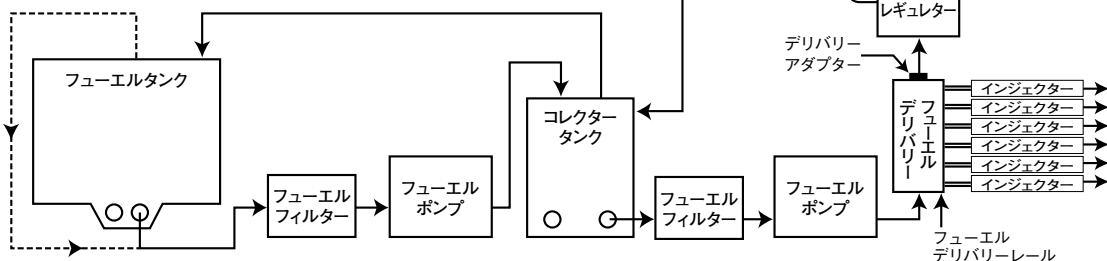

フューエル&リキッド関連パーツ

●ラン・マックス スーパーフューエルクーラー

カラー：P33参照

〔特徴〕

- クーラー全体を二重(魔法瓶のような)構造と中間にウレタンを封入する事により、外気温の影響を受けにくい
- 冷えや時間延長効果は今までの一重構造とはまったく違い、さらに効率UP
- パーコレーション防止対策としては抜群の効果有り
- フューエルライン内のリターン側に割り込ませるだけ(下記イラスト参照)
- 写真でおわかりのようにスパイラル状に効率良くはりめぐらせたアルミパイプ
- 両側2箇所フックで上部全体がワンタッチで開口するので、状況を管理しやすい
- オールアルミ製 ロボット溶接 クリア/アルマイト仕上げ
- 容量を確保(重視)する為、IN・OUT共AN8オスを採用
- 水抜き(ドレン)も設置(出荷時はNPT3/8プラグが付属しています)

ホースエンド・スイベルタイプはP83・P179に記載。エコノメイト(差し込みタイプ)はP91に記載

プラグを外しオプションとして下記ドレンコックを用意

〔AN6オス仕様の場合〕

変換アダプターは9892086(ブルー)又は、R9892086(ブラック)を使用して下さい。

注意 ドライアイスを入れる場合、必ず上面に1mm程度の穴を開けて下さい。

品番	サイズ 横幅(mm)×奥行(mm)×高さ(mm)	容量 約(ℓ)	IN・OUT サイズ	本体価格 (税込価格)
RC7203	153×153×212/223	3	AN8オス	¥19,800 (¥21,780)

〔インジェクション フューエルライン レイアウト例〕

■オプション ドレンコック

溜まった水をワンタッチで抜けます。タンク横にプラグとして設置して有ります。

品番	表面処理	ホース差し込み口 サイズ(φ)×ネジサイズ	本体価格 (税込価格)
RC7038D	クロームメッキ	10×PT3/8	¥1,900 (¥2,090)

フューエル&リキッド関連パーツ

●ラン・マックス オイルキャッチタンク(アルミ製/クリア・アルマイト仕上げ)