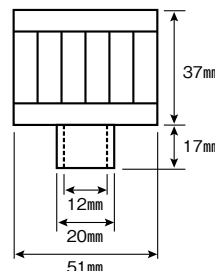

品番	サイズ 外径(φ)×高さ(mm)	上面カラー	本体価格(税込価格)
GE932	51×37/54	クローム	¥1,600(¥1,760)
GE933	51×37/54	ブルー	¥1,600(¥1,760)
GE934	51×37/54	レッド	¥1,600(¥1,760)

※ホースバンド付