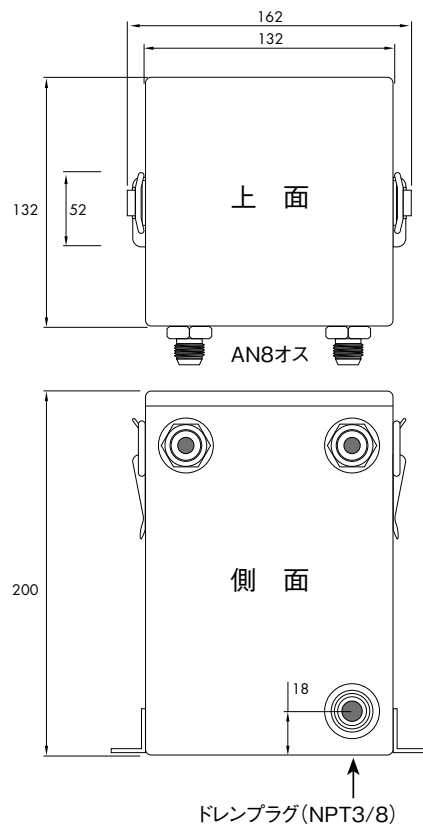

フューエル&リキッド関連パーツ

●ラン・マックス スーパーフューエルクーラー

カラー：P33参照

〔特徴〕

- クーラー全体を二重(魔法瓶のような)構造と中間にウレタンを封入する事により、外気温の影響を受けにくい
- 冷えや時間延長効果は今までの一重構造とはまったく違い、さらに効率UP
- パーコレーション防止対策としては抜群の効果有り
- フューエルライン内のリターン側に割り込ませるだけ(下記イラスト参照)
- 写真でおわかりのようにスパイラル状に効率良くはりめぐらせたアルミパイプ
- 両側2箇所フックで上部全体がワンタッチで開口するので、状況を管理しやすい
- オールアルミ製 ロボット溶接 クリア/アルマイト仕上げ
- 容量を確保(重視)する為、IN・OUT共AN8オスを採用
- 水抜き(ドレン)も設置(出荷時はNPT3/8プラグが付属しています)

ホースエンド・スイベルタイプはP83・P179に記載。エコノメイト(差し込みタイプ)はP91に記載

プラグを外しオプションとして下記ドレンコックを用意

〔AN6オス仕様の場合〕

変換アダプターは9892086(ブルー)又は、R9892086(ブラック)を使用して下さい。

注意 ドライアイスを入れる場合、必ず上面に1mm程度の穴を開けて下さい。

品番	サイズ 横幅(mm)×奥行(mm)×高さ(mm)	容量 約(ℓ)	IN・OUT サイズ	本体価格 (税込価格)
RC7203	153×153×212/223	3	AN8オス	¥19,800 (¥21,780)

〔インジェクション フューエルライン レイアウト例〕

■オプション ドレンコック

溜まった水をワンタッチで抜けます。タンク横にプラグとして設置して有ります。

品番	表面処理	ホース差し込み口 サイズ(φ)×ネジサイズ	本体価格 (税込価格)
RC7038D	クロームメッキ	10×PT3/8	¥1,900 (¥2,090)

フューエル&リキッド関連パーツ

●ラン・マックス オイルキャッチタンク(アルミ製/クリア・アルマイト仕上げ)

品番	サイズ 横幅(mm)×奥行(mm)×高さ(mm)	容量 約(ℓ)	本体価格 (税込価格)
RC7001C	130×83×113	1	¥12,000(¥13,200)
RC7002C	130×83×220	2	¥13,200(¥14,520)

■オプション ドレンコック

溜まったオイルをワンタッチで抜けます。
タンク下にプラグとして設置して有ります。

品番	ホース差し込み口 サイズ(φ)×ネジサイズ	本体価格 (税込価格)
RC7038D	10×PT3/8	¥1,900(¥2,090)