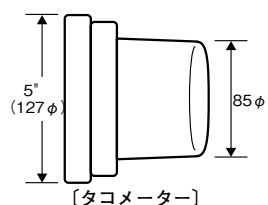

メーター関連パーツ

●オートメーター 2"1/16(52φ) METRIC GAUGES(日本表示) SPORT-COMP ELECTRIC(電気式) カラー:P19参照

油温計(電気式) 3348-M	本体価格 (税込価格)
●60~170℃ ●2"1/16(52φ)/56φ×D40mm ●ブラックパネル/ホワイトスケール	¥17,500 (¥19,250)

油圧計(電気式) 3327-K	本体価格 (税込価格)
●0~7Bar ●2"1/16(52φ)/56φ×D40mm ●ブラックパネル/ホワイトスケール	¥26,800 (¥29,480)

水温計(電気式) 3337-M	本体価格 (税込価格)
●40~120℃ ●2"1/16(52φ)/56φ×D40mm ●ブラックパネル/ホワイトスケール	¥17,700 (¥19,470)

油温計(電気式) 5748-M	本体価格 (税込価格)
●60~170℃ ●2"1/16(52φ)/56φ×D40mm ●ホワイトパネル/ブラックスケール	¥17,500 (¥19,250)

油圧計(電気式) 5727-K	本体価格 (税込価格)
●0~7Bar ●2"1/16(52φ)/56φ×D40mm ●ホワイトパネル/ブラックスケール	¥26,800 (¥29,480)

水温計(電気式) 5737-M	本体価格 (税込価格)
●40~120℃ ●2"1/16(52φ)/56φ×D40mm ●ホワイトパネル/ブラックスケール	¥17,700 (¥19,470)

[お知らせ]

上記電気式メーターにはセンサー(下記リペアと同じ物)、イルミカラーバルブカバー(レッド&グリーン)、変換アダプター(温度計のみ)などが付属しています。但し、配線類は付属していません。

※ネジ部分はアースの役割を兼用しています

■リペア センサーのみ

品番	用途	ネジサイズ	本体価格(税込価格)
2258	油温&水温計	NPT1/8オス	¥4,500 (¥4,950)
2242	油圧計	NPT1/8オス	¥13,600 (¥14,960)

- ●オートメーターショートスweepゲージ(電気式)以外は使用出来ません。
- ●センサーを金属以外の所に取り付ける場合、何らかの方法で本体を必ずアースして下さい。(左記参照)

サイズ表示の意味

例: 5" (127φ) / 85φ

例: 2"5/8 (67φ) / 72φ × D38mm

例: 2"1/16 (52φ) / 56φ × D40mm