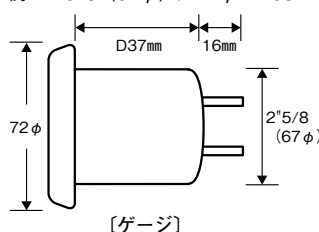

[お知らせ]

上記電気式メーターにはセンサー(下記リペアと同じ物)、イルミカラーバルブカバー(レッド&グリーン)、変換アダプター(温度計のみ)などが付属しています。但し、配線類は付属していません。

油圧計用

油温 & 水温計用

※ネジ部分はアースの役割を兼用しています

■リペア センサーのみ

品番	用途	ネジサイズ	本体価格(税込価格)
2258	油温&水温計	NPT1/8オス	¥4,500 (¥4,950)
2242	油圧計	NPT1/8オス	¥13,600 (¥14,960)

- オートメーターショートスweepゲージ(電気式)以外は使用出来ません。
- センサーを金属以外の所に取り付ける場合、何らかの方法で本体を必ずアースして下さい。(左記参照)

サイズ表示の意味

例: 5" (127φ) / 85φ

例: 2"5/8 (67φ) / 72φ × D38mm

例: 2"1/16 (52φ) / 56φ × D40mm