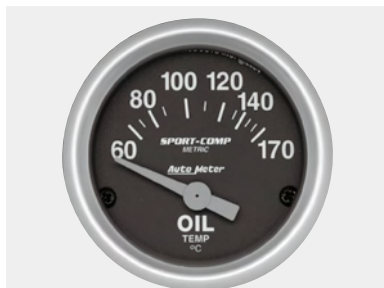

メーター関連パーツ

●オートメーター 2"1/16(52φ) METRIC GAUGES(日本表示) SPORT-COMP ELECTRIC(電気式) カラー:P19参照

油温計(電気式) 3348-M	本体価格 (税込価格)
●60~170℃ ●2"1/16(52φ)/56φ×D40mm ●ブラックパネル/ホワイトスケール	¥17,500 (¥19,250)