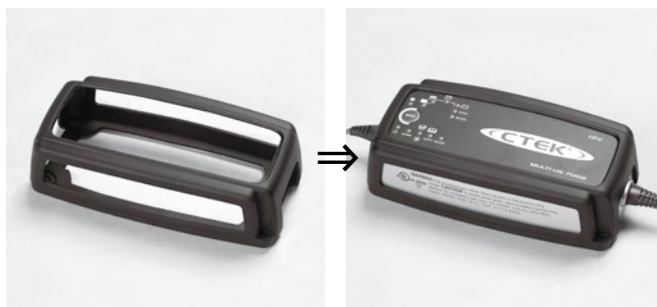

■アイレットタイプ(3段階残量インジケータ付)

カラー：P18 参照

バッテリーが奥に設置されていて電源の取り出しが困難な車種及び防水カプラー(防水ヒューズホルダー付)ですのでバイク、ジェットスキー、スノーモービルなどにも…。丸型端子の取り付けは上記同様です。カプラーはあらかじめ取り出し易い位置へ置いて下さい。

これも常に取り付けておくタイプです。

品番	許容電流(A)	カプラー込全長 約(mm)	本体価格(税込価格)
US0382	10	550	¥2,200(¥2,420)

■USMXS5.0オプション シリコンボディーカバー

本体の落下やボディーへの傷防止に…。

品番	カラー	本体価格(税込価格)
US0915	ブラック	¥2,200(¥2,420)

※バッテリーチャージャーは価格には含まれません。

■US7002オプション シリコンボディーカバー

本体の落下やボディーへの傷防止に…。

品番	カラー	本体価格(税込価格)
US0058	ブラック	¥2,200(¥2,420)

※バッテリーチャージャーは価格には含まれません。

バッテリー関連パーツ

●モロソ ワンタッチ バッテリーケーブル ターミナル

バッテリーケーブルの銅芯部を出し先端割れのナットを締め込むだけ! 簡単です。

品番	使用ケーブルサイズ(スケ)	形状	1パック	本体価格(税込価格)
74170	34~42	丸型/内径 9φ	2	¥4,400 (¥4,840)
74172	34~42	丸型/内径14φ	2	¥4,800 (¥5,280)

品番	使用ケーブルサイズ(スケ)	形状	1パック	本体価格(税込価格)
74175	34~42	D端子用/⊕⊖兼用	2	¥4,800 (¥5,280)

●モロソ バッテリークイックコネクトプラグ(ジョイントソケット)

キャンピングカー、トレーラーなどの独立配線の接合部に使用…。本体の固定も出来、大きなハンドル(74200のみ)も付いているので脱着も軽々ワンタッチです。

品番	使用ケーブル芯直径(mm)	許容電流(A)	本体価格(税込価格)
74201	~5(17スケ)	~ 50	¥5,000 (¥5,500)
74200	~10(42スケ)	~175	¥16,700 (¥18,370)