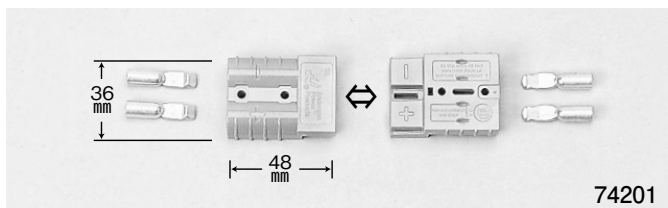

バッテリー関連パーツ

●モロソ ワンタッチ バッテリーケーブル ターミナル

バッテリーケーブルの銅芯部を出し先端割れのナットを締め込むだけ! 簡単です。

品番	使用ケーブルサイズ(スケ)	形状	1パック	本体価格(税込価格)
74170	34~42	丸型/内径 9φ	2	¥4,400 (¥4,840)
74172	34~42	丸型/内径14φ	2	¥4,800 (¥5,280)

品番	使用ケーブルサイズ(スケ)	形状	1パック	本体価格(税込価格)
74175	34~42	D端子用/⊕⊖兼用	2	¥4,800 (¥5,280)

●モロソ バッテリークイックコネクトプラグ(ジョイントソケット)

キャンピングカー、トレーラーなどの独立配線の接合部に使用…。本体の固定も出来、大きなハンドル(74200のみ)も付いているので脱着も軽々ワンタッチです。

品番	使用ケーブル芯直径(mm)	許容電流(A)	本体価格(税込価格)
74201	~5(17スケ)	~ 50	¥5,000 (¥5,500)
74200	~10(42スケ)	~175	¥16,700 (¥18,370)