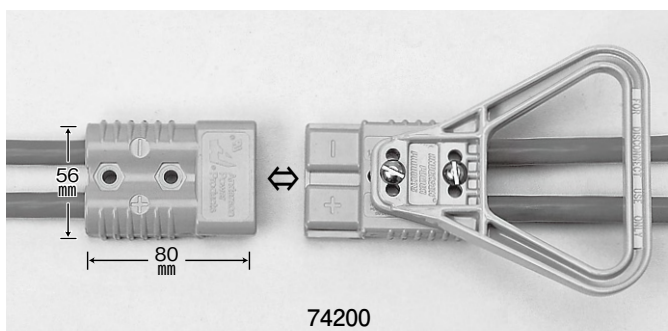

バッテリー関連パーツ

●モロソ ワンタッチ バッテリーケーブル ターミナル

バッテリーケーブルの銅芯部を出し先端割れのナットを締め込むだけ! 簡単です。

品番	使用ケーブルサイズ(スケ)	形状	1パック	本体価格(税込価格)
74170	34~42	丸型/内径 9φ	2	¥4,400 (¥4,840)
74172	34~42	丸型/内径14φ	2	¥4,800 (¥5,280)

品番	使用ケーブルサイズ(スケ)	形状	1パック	本体価格(税込価格)
74175	34~42	D端子用/⊕⊖兼用	2	¥4,800 (¥5,280)

●モロソ バッテリークイックコネクトプラグ(ジョイントソケット)

キャンピングカー、トレーラーなどの独立配線の接合部に使用…。本体の固定も出来、大きなハンドル(74200のみ)も付いているので脱着も軽々ワンタッチです。

品番	使用ケーブル芯直径(mm)	許容電流(A)	本体価格(税込価格)
74201	~5(17スケ)	~ 50	¥5,000 (¥5,500)
74200	~10(42スケ)	~175	¥16,700 (¥18,370)

※17スケ ケーブルの販売はございません。

●ロンエイカー バッテリージャンパーポスト

エンジンルームと室内とのバルクヘッド(隔壁)部分にはさみ込んで固定。いわばブースターケーブルでのバッテリー供給中継ポストです。

品番	カラー	用途	本体価格(税込価格)
45720	レッド	⊕側	¥4,900(¥5,390)
45740	ブラック	⊖側	¥4,900(¥5,390)

※⊕⊖ともカバー付
※下穴: 33/29φ(楕円型)