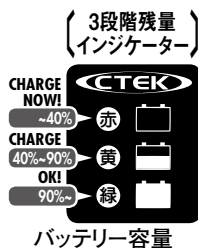

■本体⇄ワニ口クリップ間 延長ケーブル

品番	長さ 約(m)	本体価格(税込価格)
US0304	2.5	¥1,900(¥2,090)

■パネルタイプ(3段階残量インジケータ付)

カラー：P18 参照

バッテリー端子にコード先端の丸型端子を共締して1.5m有るコードを室内まで延ばしインパネなどに埋め込みます。

これは常に取り付けておくタイプです。

品番	許容電流(A)	カプラー込全長 約(mm)	本体価格(税込価格)
US0380	10	1,500	¥4,300(¥4,730)