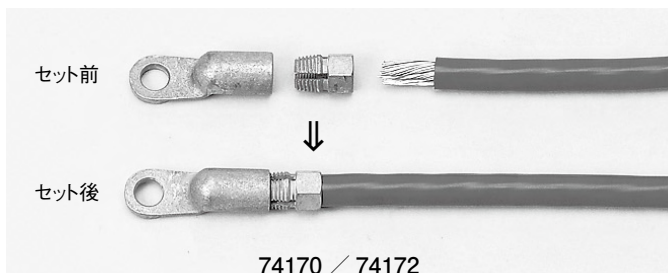

■アイレットタイプ(3段階残量インジケータ付)

カラー：P18 参照

バッテリーが奥に設置されていて電源の取り出しが困難な車種及び防水カプラー(防水ヒューズホルダー付)ですのでバイク、ジェットスキー、スノーモービルなどにも…。丸型端子の取り付けは上記同様です。カプラーはあらかじめ取り出し易い位置へ置いて下さい。

これも常に取り付けておくタイプです。

品番	許容電流(A)	カプラー込全長 約(mm)	本体価格(税込価格)
US0382	10	550	¥2,200(¥2,420)

■USMXS5.0オプション シリコンボディーカバー

本体の落下やボディーへの傷防止に…。

品番	カラー	本体価格(税込価格)
US0915	ブラック	¥2,200(¥2,420)

※バッテリーチャージャーは価格には含まれません。

■US7002オプション シリコンボディーカバー

本体の落下やボディーへの傷防止に…。

品番	カラー	本体価格(税込価格)
US0058	ブラック	¥2,200(¥2,420)

※バッテリーチャージャーは価格には含まれません。

バッテリー関連パーツ

●モロソ ワンタッチ バッテリーケーブル ターミナル

バッテリーケーブルの銅芯部を出し先端割れのナットを締め込むだけ! 簡単です。

品番	使用ケーブルサイズ(スケ)	形状	1パック	本体価格(税込価格)
74170	34~42	丸型/内径 9φ	2	¥4,400 (¥4,840)
74172	34~42	丸型/内径14φ	2	¥4,800 (¥5,280)

品番	使用ケーブルサイズ(スケ)	形状	1パック	本体価格(税込価格)
74175	34~42	D端子用/⊕⊖兼用	2	¥4,800 (¥5,280)