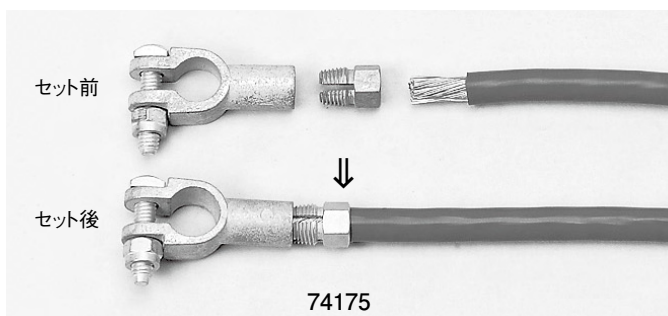

バッテリー関連パーツ

●モロソ ワンタッチ バッテリーケーブル ターミナル

バッテリーケーブルの銅芯部を出し先端割れのナットを締め込むだけ! 簡単です。

品番	使用ケーブルサイズ(スケ)	形状	1パック	本体価格(税込価格)
74170	34~42	丸型/内径 9φ	2	¥4,400 (¥4,840)
74172	34~42	丸型/内径14φ	2	¥4,800 (¥5,280)

品番	使用ケーブルサイズ(スケ)	形状	1パック	本体価格(税込価格)
74175	34~42	D端子用/⊕⊖兼用	2	¥4,800 (¥5,280)

●モロソ バッテリークイックコネクトプラグ(ジョイントソケット)

キャンピングカー、トレーラーなどの独立配線の接合部に使用…。本体の固定も出来、大きなハンドル(74200のみ)も付いているので脱着も軽々ワンタッチです。

品番	使用ケーブル芯直径(mm)	許容電流(A)	本体価格(税込価格)
74201	~5(17スケ)	~ 50	¥5,000 (¥5,500)
74200	~10(42スケ)	~175	¥16,700 (¥18,370)