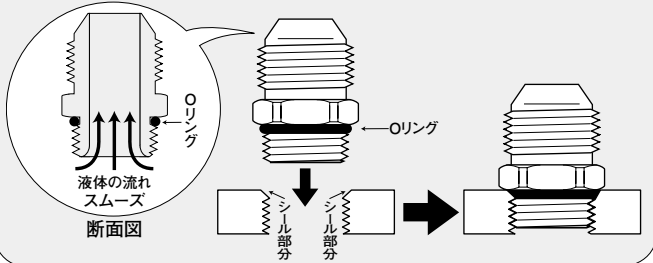

AN オスネジサイズ (原寸大)

アダプター交換システム

セトラブオイルクーラーコア(㊟)ラン・マックスコアの最大の特徴は、コア本体のIN・OUTの取り出し部分をセトラブ社に特別に依頼して弊社独自のメスネジ(UNF7/8"-14)で製作しました。

下記イラストでおわかりのように AN ネジサイズ(上記イラスト参照)の差し替え(交換)を可能にしている事です。

これに使用するオスネジもオリジナルKシリーズブロックで実績の有るストレートネジ+O-リングシール方式を採用!! 液体漏れの心配は皆無です。上記のオスネジサイズは全て取り揃えています。

ラン・マックス方式

オリジナルブロック類で実績の有るO-リング & ファンネル形状アダプター方式採用。

内部の構造

このクーラーコアの特徴は、穏やかにオイルを流しつつ低圧損、表面積増を実現しているところです。

取り付けのプロセス

現在のコンピューター化された車両などに最適です。クーラーコア本体は、耐振・耐脈動・耐圧テストを1つずつ丁寧にこなしております。専用設計による、高品質・高耐久・高パフォーマンスを最優先に製作しています。

販売実績

ヨーロッパではあらゆるメーカー(ランボルギーニ、フェラーリ、ポルシェ社, etc.)がこぞって純正採用する程です。

クーラーコア断面積

クーラーコアの冷却効果は大きく断面積にかかります。上記イラストでおわかりのように某国産品はコストダウン(安価で製作)する為に一段、一段の巾を広く取っています!! これでは大きさ、価格のわりに十分冷えるとは...!?

マルチパスクーラー

マルチパスクーラーとは表面積を最大限増やし、冷却できる様に製作されたクーラーのことで、最大限の熱交換を可能にするフィンデザインを採用しています。