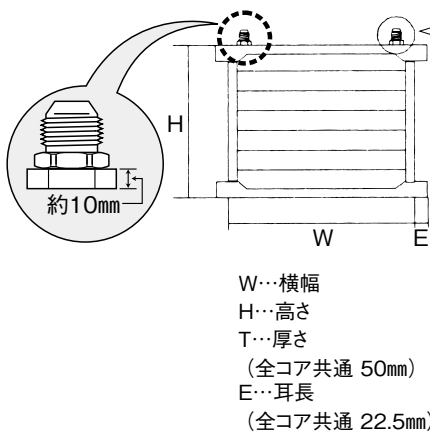

AN オスネジサイズ (原寸大)

アダプター交換システム

セトラブオイルクーラーコア(㊟)ラン・マックスコアの最大の特徴は、コア本体のIN・OUTの取り出し部分をセトラブ社に特別に依頼して弊社独自のメスネジ(UNF7/8"-14)で製作しました。

下記イラストでおわかりのように AN ネジサイズ(上記イラスト参照)の差し替え(交換)を可能にしている事です。

これに使用するオスネジもオリジナルKシリーズブロックで実績の有るストレートネジ+O-リングシール方式を採用!! 液体漏れの心配は皆無です。上記のオスネジサイズは全て取り揃えています。

販売実績

ヨーロッパではあらゆるメーカー(ランボルギーニ、フェラーリ、ポルシェ社, etc.)がこぞって純正採用する程です。

クーラーコア断面積

クーラーコアの冷却効果は大きく断面積にかかります。上記イラストでおわかりのように某国産品はコストダウン(安価で製作)する為に一段、一段の巾を広く取っています!! これでは大きさ、価格のわりに十分冷えるとは...!?

マルチパスクーラー

マルチパスクーラーとは表面積を最大限増やし、冷却できる様に製作されたクーラーのことで、最大限の熱交換を可能にするフィンデザインを採用しています。

カラー：P12参照

Setrab OIL COOLER CORE 割引対象商品

コアのタイプ	ナロー	インターミディエイト	ワイド	エクストラワイド
10段 (ROW)	S21010 / 4,200Kcal/h W185×H75 ¥19,500	S51010 / 6,700Kcal/h W260×H75 ¥23,000	S71010 / 8,300Kcal/h W310×H75 ¥23,500	S91010 / 9,900Kcal/h W360×H75 ¥26,500
13段 (ROW)	S21310 / 5,500Kcal/h W185×H100 ¥22,500	S51310 / 8,600Kcal/h W260×H100 ¥30,000	S71310 / 10,600Kcal/h W310×H100 ¥30,500	S91310 / 12,600Kcal/h W360×H100 ¥35,000
16段 (ROW)	S21610 / 6,600Kcal/h W185×H125 ¥26,000	S51610 / 10,400Kcal/h W260×H125 ¥35,000	S71610 / 12,800Kcal/h W310×H125 ¥35,500	S91610 / 15,200Kcal/h W360×H125 ¥42,500
19段 (ROW)	S21910 / 7,700Kcal/h W185×H150 ¥31,500	S51910 / 12,100Kcal/h W260×H150 ¥40,000	S71910 / 14,900Kcal/h W310×H150 ¥40,500	S91910 / 17,600Kcal/h W360×H150 ¥47,500
25段 (ROW)	S22510 / 9,800Kcal/h W185×H195 ¥41,500	S52510 / 15,300Kcal/h W260×H195 ¥55,000	S72510 / 18,700Kcal/h W310×H195 ¥55,500	S92510 / 22,000Kcal/h W360×H195 ¥61,500
34段 (ROW)	S23410 / 12,700Kcal/h W185×H265 ¥61,500	S53410 / 19,600Kcal/h W260×H265 ¥74,000	S73410 / 23,900Kcal/h W310×H265 ¥74,500	S93410 / 27,700Kcal/h W360×H265 ¥80,000

※カラー:ブラック ※単位はmmです

●コアサイズの見方

上記の表品番はすべて
AN10オスサイズです。他のANオスサイズをご希望の方は、品番の下2桁を下記のように変更してください。(付属)

04…AN 4 オス
06…AN 6 オス
08…AN 8 オス
10…AN10オス(上記)
12…AN12オス
16…AN16オス

※ANオスサイズはP124・P178イラストを参考にして下さい。
AN12オス ¥1,000UP
AN16オス ¥2,000UP