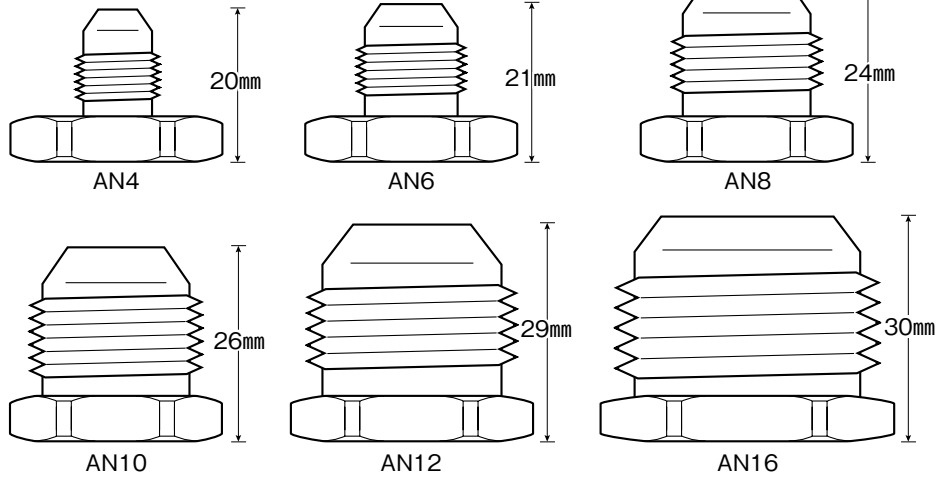

Setrab OIL COOLER CORE

ランボルギーニ・フェラーリ・ポルシェ社, etc. 各メーカーが採用した純正指定品をあなたの愛車に...

セトラブクーラーコアはベースにアルミを使い熱交換をより良くするため、フィン部には薄く真鍮コートされています。最大許容圧力：10.5kg/cm²に耐えうる設計になっています。セトラブ社製クーラーコアは、軽量・低圧損・高い耐久性を有したオイルクーラーコアです。

AN オスネジサイズ (原寸大)

アダプター交換システム

セトラブオイルクーラーコア(㊟)ラン・マックスコアの最大の特徴は、コア本体のIN・OUTの取り出し部分をセトラブ社に特別に依頼して弊社独自のメスネジ(UNF7/8"-14)で製作しました。

下記イラストでおわかりのように AN ネジサイズ(上記イラスト参照)の差し替え(交換)を可能にしている事です。

これに使用するオスネジもオリジナルKシリーズブロックで実績の有るストレートネジ+O-リングシール方式を採用!! 液体漏れの心配は皆無です。上記のオスネジサイズは全て取り揃えています。

ラン・マックス方式

オリジナルブロック類で実績の有るO-リング & ファンネル形状アダプター方式採用。

内部の構造

このクーラーコアの特徴は、穏やかにオイルを流しつつ低圧損、表面積増を実現しているところです。

取り付けのプロセス

現在のコンピューター化された車両などに最適です。クーラーコア本体は、耐振・耐脈動・耐圧テストを1つずつ丁寧にこなしております。専用設計による、高品質・高耐久・高パフォーマンスを最優先に製作しています。

※カラー:ブラック ※単位はmmです

●コアサイズの見方

上記の表品番はすべて
AN10オスサイズです。他のANオスサイズをご希望の方は、品番の下2桁を下記のように変更してください。(付属)

04…AN 4 オス
06…AN 6 オス
08…AN 8 オス
10…AN10オス(上記)
12…AN12オス
16…AN16オス

※ANオスサイズはP124・P178イラストを参考にして下さい。
AN12オス ¥1,000UP
AN16オス ¥2,000UP