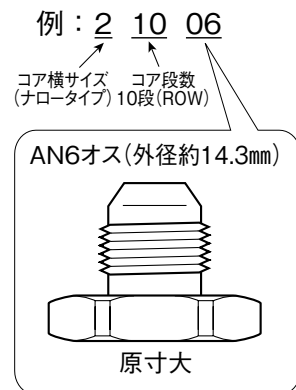

カラー：P12参照

Setrab OIL COOLER CORE 割引対象商品

コアのタイプ	ナロー	インターミディエイト	ワイド	エクストラワイド
10段 (ROW)	S21010 / 4,200Kcal/h W185×H75 ¥19,500	S51010 / 6,700Kcal/h W260×H75 ¥23,000	S71010 / 8,300Kcal/h W310×H75 ¥23,500	S91010 / 9,900Kcal/h W360×H75 ¥26,500
13段 (ROW)	S21310 / 5,500Kcal/h W185×H100 ¥22,500	S51310 / 8,600Kcal/h W260×H100 ¥30,000	S71310 / 10,600Kcal/h W310×H100 ¥30,500	S91310 / 12,600Kcal/h W360×H100 ¥35,000
16段 (ROW)	S21610 / 6,600Kcal/h W185×H125 ¥26,000	S51610 / 10,400Kcal/h W260×H125 ¥35,000	S71610 / 12,800Kcal/h W310×H125 ¥35,500	S91610 / 15,200Kcal/h W360×H125 ¥42,500
19段 (ROW)	S21910 / 7,700Kcal/h W185×H150 ¥31,500	S51910 / 12,100Kcal/h W260×H150 ¥40,000	S71910 / 14,900Kcal/h W310×H150 ¥40,500	S91910 / 17,600Kcal/h W360×H150 ¥47,500
25段 (ROW)	S22510 / 9,800Kcal/h W185×H195 ¥41,500	S52510 / 15,300Kcal/h W260×H195 ¥55,000	S72510 / 18,700Kcal/h W310×H195 ¥55,500	S92510 / 22,000Kcal/h W360×H195 ¥61,500
34段 (ROW)	S23410 / 12,700Kcal/h W185×H265 ¥61,500	S53410 / 19,600Kcal/h W260×H265 ¥74,000	S73410 / 23,900Kcal/h W310×H265 ¥74,500	S93410 / 27,700Kcal/h W360×H265 ¥80,000

※カラー:ブラック ※単位はmmです

●コアサイズの見方

上記の表品番はすべて
AN10オスサイズです。他のANオスサイズをご希望の方は、品番の下2桁を下記のように変更してください。(付属)

04…AN 4 オス
06…AN 6 オス
08…AN 8 オス
10…AN10オス(上記)
12…AN12オス
16…AN16オス

※ANオスサイズはP124・P178イラストを参考にして下さい。
AN12オス ¥1,000UP
AN16オス ¥2,000UP

●IN・OUT ANオスサイズの見方

S17216 / 19,400Kcal/h
W165×H560 **¥120,000**

※表示の本体価格は税抜価格です。
お支払時に別途消費税額を申し受けます。