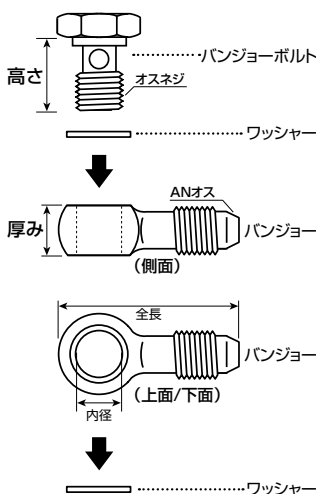

品番	サイズ	価格
06-7814K	AN 6 -UNF7/8"-14	¥1,800
08-7814K	AN 8 -UNF7/8"-14	¥1,800
10-7814K	AN10-UNF7/8"-14	¥1,800
12-7814K	AN12-UNF7/8"-14	¥2,300

※全品 O-リング付

RUN-MAX BANJO & BANJO BOLT

●ラン・マックス **ブラックシリーズ** カラー：P2、3参照
 バンジョー

写真番号 (形状)	品番	サイズ			内径(φ)	価格
		厚み(mm)	全長(mm)	ANオス		
①	KB410K	13.2	35	4	10	¥2,300
①	KB412K	13.2	38	4	12	¥2,300
①	KB414K	12.7	38	4	14	¥2,300
①	KB416K	13.0	44	4	16	¥2,300
①	KB418K	13.0	46	4	18	¥2,300
②	KLB312K	11.0	53	3	12	¥2,800
②	KLB410K	11.0	53	4	10	¥2,800
②	KLB412K	11.0	53	4	12	¥2,800
③	KB610K	13.0	48	6	10	¥2,400
③	KB612K	13.0	49	6	12	¥2,400
③	KB61214K	13.0	50	6	12/14	¥2,400
③	KB614K	13.0	50	6	14	¥2,400
③	KB616K	13.0	54	6	16	¥2,600
③	KB618K	13.0	55	6	18	¥2,600
④	KB0678K	詳しい説明はP117を参照して下さい。				
⑤	KB0878K					
⑥	KB1078K					

※KB61214Kのみワッシャー付
 ※KB6##Sショートが必要な場合P116を参照して下さい。
 ※KB0678K④、KB0878K⑤、KB1078K⑥ はセトラブオイルクーラーコアP125に対応します。

【使用方法・名称】

【特徴】

ストレートネジ(P109・181) & ホースエンドの組み合わせでスペース的な問題(あたる、角度が合わない)などが発生した場合、このバンジョー&バンジョーボルトの組み合わせで左記イラストをご覧の通り構造的に省スペース設計になっていますので狭い場所にも取り付けが可能になります。