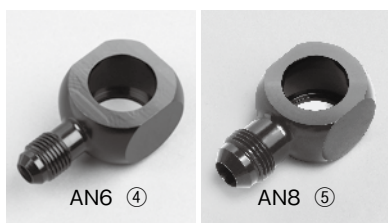

品番	サイズ	価格
RN0734K	7φ 差込-UNF3/4"-16	¥1,800
RN0934K	9φ 差込-UNF3/4"-16	¥1,800
RN1234K	12φ 差込-UNF3/4"-16	¥1,800
RP408K	UNF3/4"-16(プラグ)	¥500

※全品 O-リング付

■ANオス オスネジタイプ

[適合機種]

- ラン・マックス：オイルブロック類 P58～69
- セトラブ：オイルクーラー類(スリムラインコア除く) P125

品番	サイズ	価格
06-7814K	AN 6 -UNF7/8"-14	¥1,800
08-7814K	AN 8 -UNF7/8"-14	¥1,800
10-7814K	AN10-UNF7/8"-14	¥1,800
12-7814K	AN12-UNF7/8"-14	¥2,300

※全品 O-リング付

RUN-MAX BANJO & BANJO BOLT

●ラン・マックス **ブラックシリーズ** カラー：P2、3参照
 バンジョー

写真番号 (形状)	品番	サイズ			内径(φ)	価格
		厚み(mm)	全長(mm)	ANオス		
①	KB410K	13.2	35	4	10	¥2,300
①	KB412K	13.2	38	4	12	¥2,300
①	KB414K	12.7	38	4	14	¥2,300
①	KB416K	13.0	44	4	16	¥2,300
①	KB418K	13.0	46	4	18	¥2,300
②	KLB312K	11.0	53	3	12	¥2,800
②	KLB410K	11.0	53	4	10	¥2,800
②	KLB412K	11.0	53	4	12	¥2,800
③	KB610K	13.0	48	6	10	¥2,400
③	KB612K	13.0	49	6	12	¥2,400
③	KB61214K	13.0	50	6	12/14	¥2,400
③	KB614K	13.0	50	6	14	¥2,400
③	KB616K	13.0	54	6	16	¥2,600
③	KB618K	13.0	55	6	18	¥2,600
④	KB0678K	詳しい説明はP117を参照して下さい。				
⑤	KB0878K					
⑥	KB1078K					