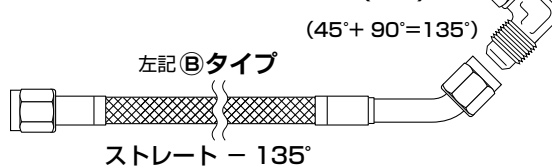

※上記以外の長さも製作出来ます。
 ※ Str: ストレートエンドの意味です。

※上記、表の##は下2桁の品番を表わします。↗

〔角度付⇔角度付ライン組み合わせ方法例〕

ラン・マックス品番
R924106(45°)

ラン・マックス品番
R924106(45°)

ラン・マックス品番
R921106(90°)

ラン・マックス品番
KB6##

品番
例: KFL200-0112 (12φの場合)
 KFL200-0114 (14φの場合)
 KFL200-0116 (16φの場合)

ラン・マックス品番
R921106(90°)

ラン・マックス品番
R921106(90°)