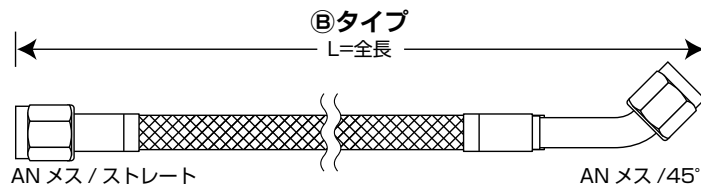

バースト圧力：**690kg/cm²**

と驚異的な耐圧に対応します。

又、今までにも実績の有る #3、#4 ラインと同様安全なカシメ(圧着成形)タイプを採用しています。

[テフロンメッシュホース#6ライン 圧着成形(カシメ)タイプ]

- ① AN6オス + ストレートオスネジ (P181より選択)

- ② AN6オス + バンジョー (P107・116より選択)

- ③ AN6オス + NPT(PT)オス (P110・184より選択)

※上記以外の長さも製作出来ます。
 ※ Str: ストレートエンドの意味です。

※上記、表の##は下2桁の品番を表わします。↗

〔角度付⇔角度付ライン組み合わせ方法例〕

ラン・マックス品番
R924106(45°)

ラン・マックス品番
R924106(45°)

ラン・マックス品番
R921106(90°)

ラン・マックス品番
KB6##

品番
例: KFL200-0112 (12φの場合)
 KFL200-0114 (14φの場合)
 KFL200-0116 (16φの場合)