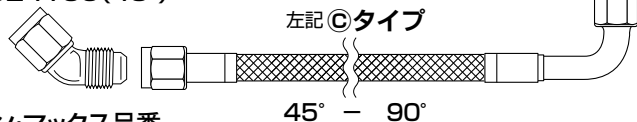

※上記以外の長さも製作出来ます。
 ※ Str: ストレートエンドの意味です。

※上記、表の##は下2桁の品番を表わします。↗

〔角度付⇔角度付ライン組み合わせ方法例〕

ラン・マックス品番
R924106(45°)

ラン・マックス品番
R924106(45°)

ラン・マックス品番
R921106(90°)

ラン・マックス品番
KB6##

品番
例: KFL200-0112 (12φの場合)
 KFL200-0114 (14φの場合)
 KFL200-0116 (16φの場合)

ラン・マックス品番
R921106(90°)

ラン・マックス品番
R921106(90°)