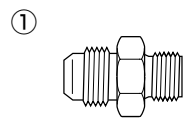

ORIGINAL INDIVIDUAL HOSE ORDER(#6)

●オリジナル フューエル・パワーステアリング,etc. テフロンメッシュホース(#6)ライン

カラー：P8参照

今まで皆様方が、お困りであったパワーステアリングの“破裂”及びフューエルラインの臭い、漏れの問題など軽量かつ安全なこのテフロンメッシュホース #6 ラインアイテムが全てを解消すると確信します。

常時使用圧力：**230kg/cm²**

バースト圧力：**690kg/cm²**

と驚異的な耐圧に対応します。

又、今までにも実績の有る #3、#4 ラインと同様安全なカシメ(圧着成形)タイプを採用しています。

[テフロンメッシュホース#6ライン 圧着成形(カシメ)タイプ]

- ① AN6オス + ストレートオスネジ (P181より選択)

- ② AN6オス + バンジョー (P107・116より選択)

- ③ AN6オス + NPT(PT)オス (P110・184より選択)

※上記以外の長さも製作出来ます。
 ※ Str: ストレートエンドの意味です。

※上記、表の##は下2桁の品番を表わします。↗

〔角度付⇔角度付ライン組み合わせ方法例〕

ラン・マックス品番
R924106(45°)

ラン・マックス品番
R924106(45°)

ラン・マックス品番
R921106(90°)

ラン・マックス品番
KB6##

品番
例: KFL200-0112 (12φの場合)
 KFL200-0114 (14φの場合)
 KFL200-0116 (16φの場合)