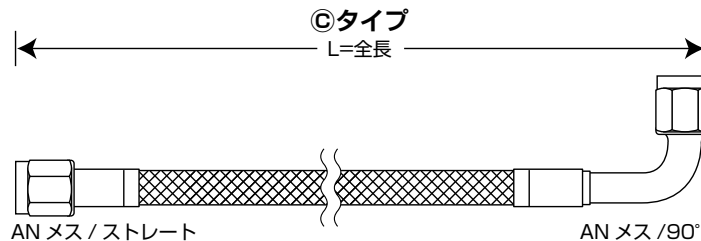

バースト圧力：**690kg/cm²**

と驚異的な耐圧に対応します。

又、今までにも実績の有る #3、#4 ラインと同様安全なカシメ(圧着成形)タイプを採用しています。

[テフロンメッシュホース#6ライン 圧着成形(カシメ)タイプ]

- ① AN6オス + ストレートオスネジ (P181より選択)

- ② AN6オス + バンジョー (P107・116より選択)

- ③ AN6オス + NPT(PT)オス (P110・184より選択)

※上記以外の長さも製作出来ます。
 ※ Str: ストレートエンドの意味です。

※上記、表の##は下2桁の品番を表わします。↗

〔角度付⇔角度付ライン組み合わせ方法例〕

ラン・マックス品番
R924106(45°)

ラン・マックス品番
R924106(45°)

ラン・マックス品番
R921106(90°)

ラン・マックス品番
KB6##

品番
例: KFL200-0112 (12φの場合)
 KFL200-0114 (14φの場合)
 KFL200-0116 (16φの場合)