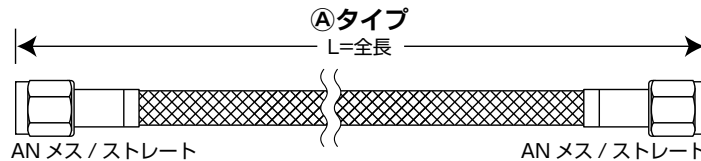

ORIGINAL INDIVIDUAL HOSE ORDER(#6)

●オリジナル フューエル・パワーステアリング,etc. テフロンメッシュホース(#6)ライン

カラー：P8参照

今まで皆様方が、お困りであったパワーステアリングの“破裂”及びフューエルラインの臭い、漏れの問題など軽量かつ安全なこのテフロンメッシュホース #6 ラインアイテムが全てを解消すると確信します。

常時使用圧力：**230kg/cm²**

バースト圧力：**690kg/cm²**

と驚異的な耐圧に対応します。

又、今までにも実績の有る #3、#4 ラインと同様安全なカシメ(圧着成形)タイプを採用しています。

[テフロンメッシュホース#6ライン 圧着成形(カシメ)タイプ]

- ① AN6オス + ストレートオスネジ (P181より選択)

- ② AN6オス + バンジョー (P107・116より選択)

- ③ AN6オス + NPT(PT)オス (P110・184より選択)

※上記以外の長さも製作出来ます。
 ※ Str: ストレートエンドの意味です。

※上記、表の##は下2桁の品番を表わします。↗

〔角度付⇔角度付ライン組み合わせ方法例〕

ラン・マックス品番
R924106(45°)

ラン・マックス品番
R924106(45°)

ラン・マックス品番
R921106(90°)

ラン・マックス品番
KB6##

品番
例: KFL200-0112 (12φの場合)
 KFL200-0114 (14φの場合)
 KFL200-0116 (16φの場合)