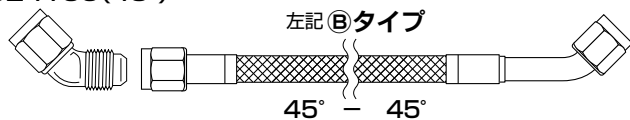

※上記以外の長さも製作出来ます。
 ※ Str: ストレートエンドの意味です。

※上記、表の##は下2桁の品番を表わします。↗

〔角度付⇔角度付ライン組み合わせ方法例〕

ラン・マックス品番
R924106(45°)

ラン・マックス品番
R924106(45°)

ラン・マックス品番
R921106(90°)

ラン・マックス品番
KB6##

品番
例: KFL200-0112 (12φの場合)
 KFL200-0114 (14φの場合)
 KFL200-0116 (16φの場合)