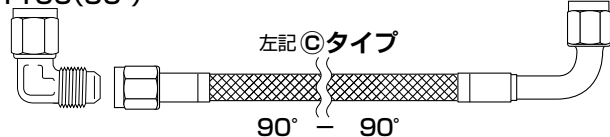

※上記以外の長さも製作出来ます。
 ※ Str: ストレートエンドの意味です。

※上記、表の##は下2桁の品番を表わします。↗

〔角度付⇔角度付ライン組み合わせ方法例〕

ラン・マックス品番
R924106(45°)

ラン・マックス品番
R924106(45°)

ラン・マックス品番
R921106(90°)

ラン・マックス品番
KB6##

品番
例: KFL200-0112 (12φの場合)
 KFL200-0114 (14φの場合)
 KFL200-0116 (16φの場合)

ラン・マックス品番
R921106(90°)

ラン・マックス品番
R921106(90°)