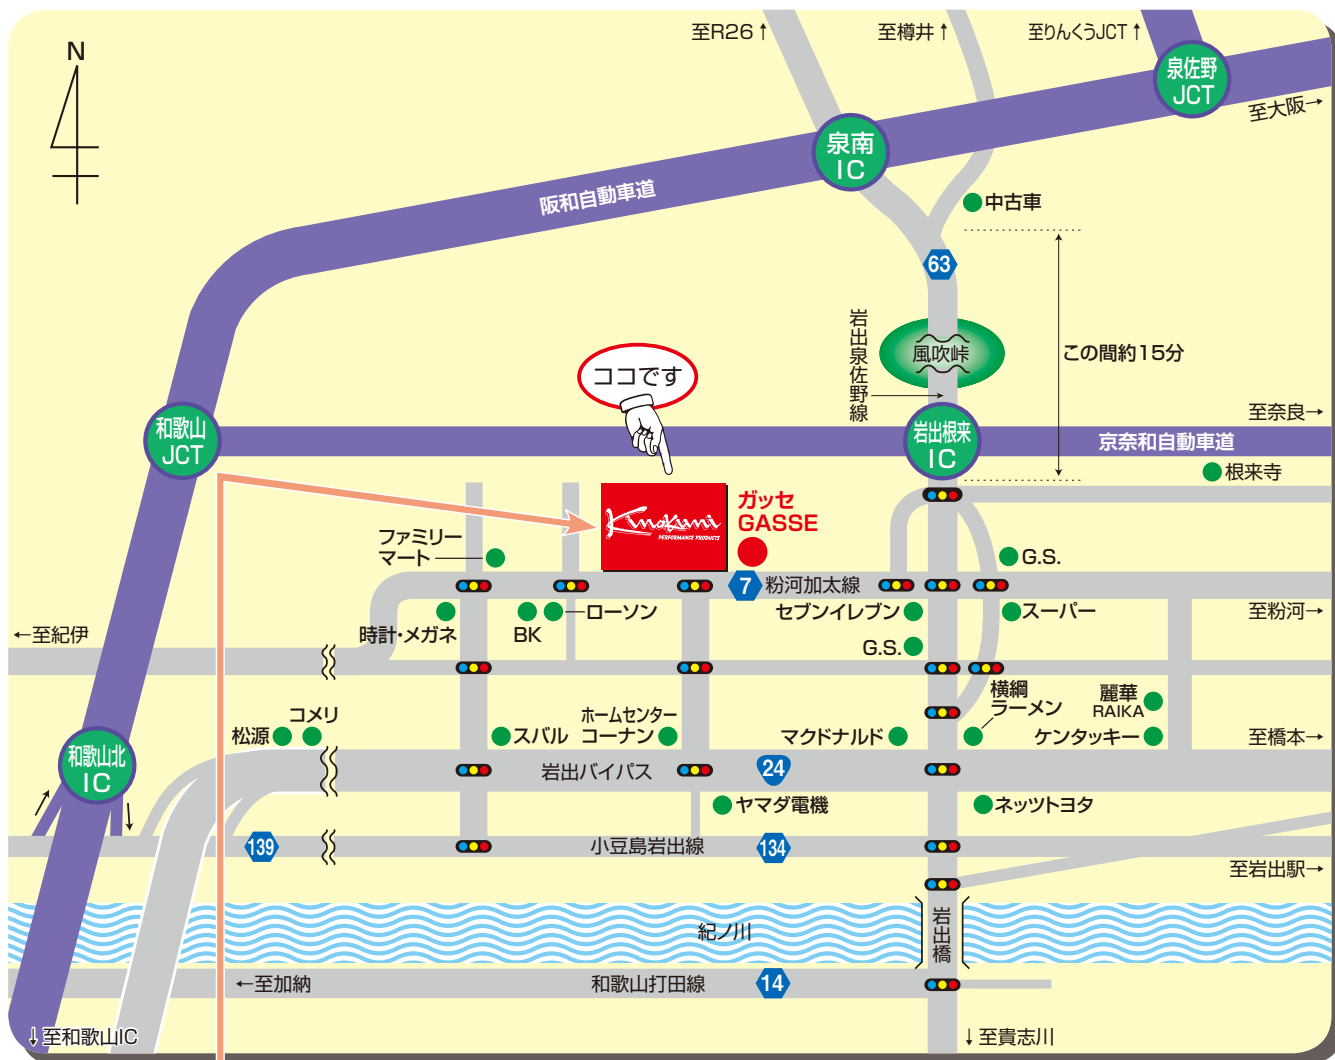

★番号は、お間違えのないように★

Fax.0736-62-8122

注文書が足りなくなりましたら、恐れ入りますが
コピーをしてお使いください。

MAP お車でお越しのお客様へ

キノクニ パフォーマンス カタログ 2021-2022

2020年11月 第19版発行

発行／株式会社キノクニエンタープライズ 〒649-6252 和歌山県岩出市安上204

印刷・製本／中和印刷紙器株式会社 〒640-8225 和歌山市久保丁4-53