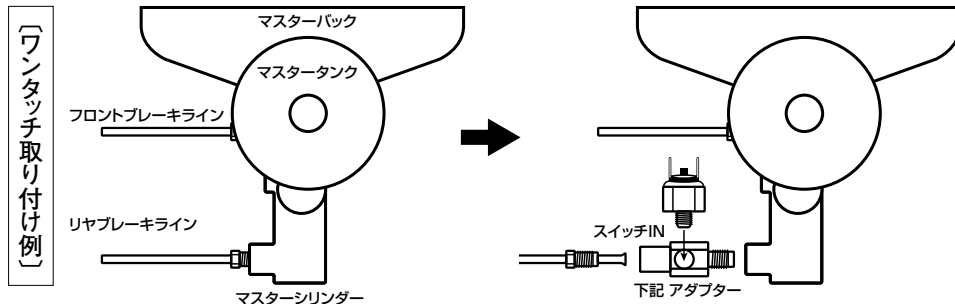

電装関連パーツ

GRAYSTON

●グレイストン トグルスイッチ (L.E.Dライト付&無+カバー)

品番	容量(A)	カバー カラー	L.E.Dカラー	価格
GE475 B	25	ブルー	L.E.D無し	¥1,300
GE475 B A	25	ブルー	アンバー	¥1,500
GE475 BB	25	ブルー	ブルー	¥1,500
GE475 BG	25	ブルー	グリーン	¥1,500
GE475 BR	25	ブルー	レッド	¥1,500
GE475 C	25	カーボン	L.E.D無し	¥1,300
GE475 C A	25	カーボン	アンバー	¥1,500
GE475 CB	25	カーボン	ブルー	¥1,500
GE475 CG	25	カーボン	グリーン	¥1,500
GE475 CR	25	カーボン	レッド	¥1,500
GE475 G	25	グリーン	L.E.D無し	¥1,300
GE475 GA	25	グリーン	アンバー	¥1,500
GE475 GB	25	グリーン	ブルー	¥1,500
GE475 GG	25	グリーン	グリーン	¥1,500
GE475 GR	25	グリーン	レッド	¥1,500
GE475 R	25	レッド	L.E.D無し	¥1,300
GE475 R A	25	レッド	アンバー	¥1,500
GE475 R B	25	レッド	ブルー	¥1,500
GE475 R G	25	レッド	グリーン	¥1,500
GE475 R R	25	レッド	レッド	¥1,500
GE475 W	25	ホワイト	L.E.D無し	¥1,300
GE475 W A	25	ホワイト	アンバー	¥1,500
GE475 W B	25	ホワイト	ブルー	¥1,500
GE475 W G	25	ホワイト	グリーン	¥1,500
GE475 W R	25	ホワイト	レッド	¥1,500
GE475 Y	25	イエロー	L.E.D無し	¥1,300
GE475 Y A	25	イエロー	アンバー	¥1,500
GE475 Y B	25	イエロー	ブルー	¥1,500
GE475 Y G	25	イエロー	グリーン	¥1,500
GE475 Y R	25	イエロー	レッド	¥1,500

※カーボンはプリント柄です。
 ※アンバーとは：イエローとオレンジの中間色です。
 ※下穴サイズ：12～12.5mm
 ※カバーを下へ倒す事で、スイッチがONの状態から自動的にOFFの状態となります。

〈信頼性と耐久力の有るMADE IN ENGLAND(イギリス製)本物です。どこかのコピー物では有りません!!〉

●グレイストン ブレーキINライン ハイプレッシャー ランプスイッチ

ブレーキライン内配管に割り込ませてブレーキランプなどを取り付ける為の高圧専用ON⇄OFF圧力スイッチです。

品番	取り付けオスサイズ	価格
51600	NPT1/8	¥3,600

■オプション ワンタッチ取り出しアダプター

品番	ネジサイズ	価格
K1181	オスM10×1.0マルチ-NPT1/8メス-メスM10×1.0IF	¥800

※出荷時はIF(インバーテッドフレア)を圧入しています。IFを抜けばヨーロッパ車にも対応します。
 IFの抜き取り作業はP189を参照して下さい。

電装関連パーツ

GRAYSTON

品番	仕様(V)	容量(A)	価格
45470	12	40	¥3,900

※H.D(ヘビーデューティー)：強化タイプの意味です。

※下穴サイズ：12~12.5mm

●グレイストン プッシュスターボタンスイッチ

品番	仕様(V)	容量(A)	価格
GE34	12	30	¥1,600

※下穴サイズ：16~16.5mm

※ボタンを押している時のみONとなります。

●グレイストン