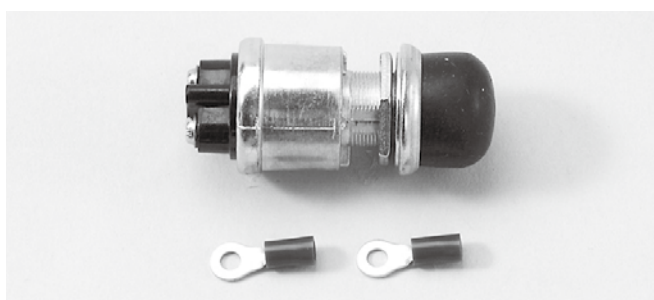

※カーボンはプリント柄です。
 ※アンバーとは：イエローとオレンジの中間色です。
 ※下穴サイズ：12～12.5mm
 ※カバーを下へ倒す事で、スイッチがONの状態から自動的にOFFの状態となります。

〈信頼性と耐久力の有るMADE IN ENGLAND(イギリス製)本物です。どこかのコピー物では有りません!!〉

●グレイストン ブレーキINライン ハイプレッシャー ランプスイッチ

ブレーキライン内配管に割り込ませてブレーキランプなどを取り付ける為の高圧専用ON⇄OFF圧力スイッチです。

●ロンエイカー H.Dアップイグニッション&スタースイッチ

OFF ON スターター

カバー：レッド

品番	仕様(V)	容量(A)	価格
45490	12	40	¥8,700

※下穴サイズ：12~12.5mm

※カバーを下へ倒す事で、スイッチがONの状態から自動的にOFFの状態となります。

●ロンエイカー H.Dアップイグニッションスイッチ

OFF ON

品番	仕様(V)	容量(A)	価格
45470	12	40	¥3,900

※H.D(ヘビーデューティー)：強化タイプの意味です。

※下穴サイズ：12~12.5mm

●グレイストン プッシュスターボタンスイッチ

品番	仕様(V)	容量(A)	価格
GE34	12	30	¥1,600

※下穴サイズ：16~16.5mm

※ボタンを押している時のみONとなります。

●グレイストン