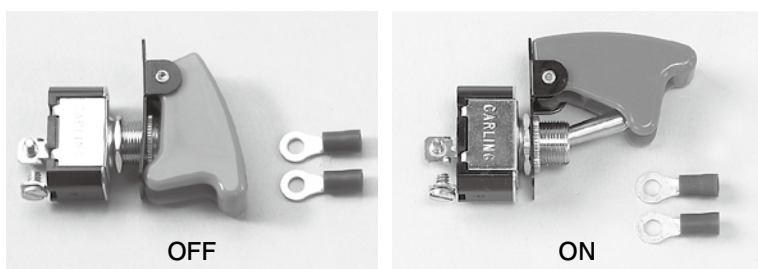

※カーボンはプリント柄です。
 ※アンバーとは：イエローとオレンジの中間色です。
 ※下穴サイズ：12～12.5mm
 ※カバーを下へ倒す事で、スイッチがONの状態から自動的にOFFの状態となります。

〈信頼性と耐久力の有るMADE IN ENGLAND(イギリス製)本物です。どこかのコピー物では有りません!!〉

●グレイストン ブレーキINライン ハイプレッシャー ランプスイッチ

ブレーキライン内配管に割り込ませてブレーキランプなどを取り付ける為の高圧専用ON⇄OFF圧力スイッチです。

●ロンエイカー H.Dアップイグニッション&スタースイッチ

OFF ON スターター

カバー：レッド

品番	仕様(V)	容量(A)	価格
45490	12	40	¥8,700

※下穴サイズ：12~12.5mm

※カバーを下へ倒す事で、スイッチがONの状態から自動的にOFFの状態となります。

●ロンエイカー H.Dアップイグニッションスイッチ

OFF ON

品番	仕様(V)	容量(A)	価格
45470	12	40	¥3,900

※H.D(ヘビーデューティー)：強化タイプの意味です。

※下穴サイズ：12~12.5mm

●グレイストン プッシュスターボタンスイッチ

品番	仕様(V)	容量(A)	価格
GE34	12	30	¥1,600

※下穴サイズ：16~16.5mm

※ボタンを押している時のみONとなります。

●グレイストン