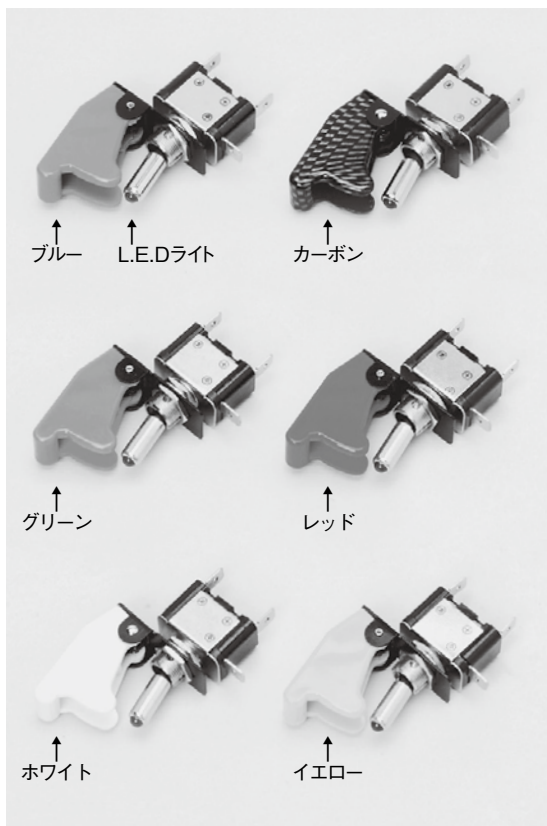

電装関連パーツ

GRAYSTON

●グレイストン トグルスイッチ (L.E.Dライト付&無+カバー)

品番	容量(A)	カバー カラー	L.E.Dカラー	価格
GE475 B	25	ブルー	L.E.D無し	¥1,300
GE475 B A	25	ブルー	アンバー	¥1,500
GE475 BB	25	ブルー	ブルー	¥1,500
GE475 BG	25	ブルー	グリーン	¥1,500
GE475 BR	25	ブルー	レッド	¥1,500
GE475 C	25	カーボン	L.E.D無し	¥1,300
GE475 C A	25	カーボン	アンバー	¥1,500
GE475 CB	25	カーボン	ブルー	¥1,500
GE475 CG	25	カーボン	グリーン	¥1,500
GE475 CR	25	カーボン	レッド	¥1,500
GE475 G	25	グリーン	L.E.D無し	¥1,300
GE475 GA	25	グリーン	アンバー	¥1,500
GE475 GB	25	グリーン	ブルー	¥1,500
GE475 GG	25	グリーン	グリーン	¥1,500
GE475 GR	25	グリーン	レッド	¥1,500
GE475 R	25	レッド	L.E.D無し	¥1,300
GE475 R A	25	レッド	アンバー	¥1,500
GE475 R B	25	レッド	ブルー	¥1,500
GE475 R G	25	レッド	グリーン	¥1,500
GE475 R R	25	レッド	レッド	¥1,500
GE475 W	25	ホワイト	L.E.D無し	¥1,300
GE475 W A	25	ホワイト	アンバー	¥1,500
GE475 W B	25	ホワイト	ブルー	¥1,500
GE475 W G	25	ホワイト	グリーン	¥1,500
GE475 W R	25	ホワイト	レッド	¥1,500
GE475 Y	25	イエロー	L.E.D無し	¥1,300
GE475 Y A	25	イエロー	アンバー	¥1,500
GE475 Y B	25	イエロー	ブルー	¥1,500
GE475 Y G	25	イエロー	グリーン	¥1,500
GE475 Y R	25	イエロー	レッド	¥1,500

※カーボンはプリント柄です。
 ※アンバーとは：イエローとオレンジの中間色です。
 ※下穴サイズ：12～12.5mm
 ※カバーを下へ倒す事で、スイッチがONの状態から自動的にOFFの状態となります。

〈信頼性と耐久力の有るMADE IN ENGLAND(イギリス製)本物です。どこかのコピー物では有りません!!〉

●グレイストン ブレーキINライン ハイプレッシャー ランプスイッチ

ブレーキライン内配管に割り込ませてブレーキランプなどを取り付ける為の高圧専用ON⇄OFF圧力スイッチです。

品番	取り付けオスサイズ	価格
51600	NPT1/8	¥3,600

■オプション ワンタッチ取り出しアダプター

品番	ネジサイズ	価格
K1181	オスM10×1.0マルチ-NPT1/8メス-メスM10×1.0IF	¥800

※出荷時はIF(インバーテッドフレア)を圧入しています。IFを抜けばヨーロッパ車にも対応します。
 IFの抜き取り作業はP189を参照して下さい。

電装関連パーツ

GRAYSTON

品番	仕様(V)	容量(A)	価格
45470	12	40	¥3,900

※H.D(ヘビーデューティー)：強化タイプの意味です。

※下穴サイズ：12~12.5mm

●グレイストン プッシュスターボタンスイッチ

品番	仕様(V)	容量(A)	価格
GE34	12	30	¥1,600

※下穴サイズ：16~16.5mm

※ボタンを押している時のみONとなります。

●グレイストン