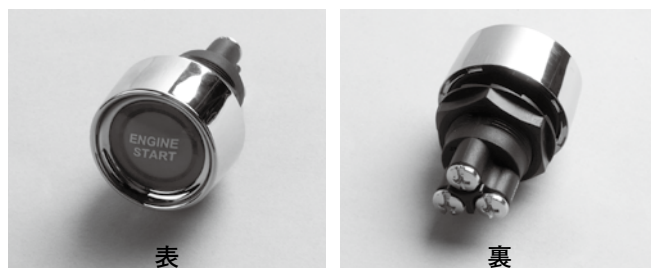

※カーボンはプリント柄です。
 ※アンバーとは：イエローとオレンジの中間色です。
 ※下穴サイズ：12～12.5mm
 ※カバーを下へ倒す事で、スイッチがONの状態から自動的にOFFの状態となります。

〈信頼性と耐久力の有るMADE IN ENGLAND(イギリス製)本物です。どこかのコピー物では有りません!!〉

●グレイストン ブレーキINライン ハイプレッシャー ランプスイッチ

ブレーキライン内配管に割り込ませてブレーキランプなどを取り付ける為の高圧専用ON⇄OFF圧力スイッチです。

●ロンエイカー H.Dアップイグニッション&スタースイッチ

OFF ON スターター

カバー：レッド

品番	仕様(V)	容量(A)	価格
45490	12	40	¥8,700

※下穴サイズ：12~12.5mm

※カバーを下へ倒す事で、スイッチがONの状態から自動的にOFFの状態となります。

●ロンエイカー H.Dアップイグニッションスイッチ

OFF ON

品番	仕様(V)	容量(A)	価格
45470	12	40	¥3,900

※H.D(ヘビーデューティー)：強化タイプの意味です。

※下穴サイズ：12~12.5mm

●グレイストン プッシュスターボタンスイッチ

品番	仕様(V)	容量(A)	価格
GE34	12	30	¥1,600

※下穴サイズ：16~16.5mm

※ボタンを押している時のみONとなります。

●グレイストン

レッドイルミ プッシュスター ボタンスイッチ **カラー：P50参照**

品番	仕様(V)	容量(A)	価格
GE338R	12	50	¥1,800

※ボタン部分に赤いライトが点灯します。

※下穴サイズ：22~22.5mm

※ボタンを押している時のみONとなります。

●グレイストン プッシュボタンスイッチ(プラスチック)

品番	仕様(V)	容量(A)	価格
GE34P	12	30	¥500

※下穴サイズ：25~25.5mm