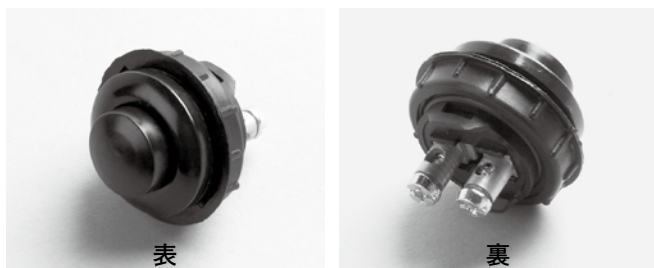

※カーボンはプリント柄です。
 ※アンバーとは：イエローとオレンジの中間色です。
 ※下穴サイズ：12～12.5mm
 ※カバーを下へ倒す事で、スイッチがONの状態から自動的にOFFの状態となります。

〈信頼性と耐久力の有るMADE IN ENGLAND(イギリス製)本物です。どこかのコピー物では有りません!!〉

●グレイストン ブレーキINライン ハイプレッシャー ランプスイッチ

ブレーキライン内配管に割り込ませてブレーキランプなどを取り付ける為の高圧専用ON⇄OFF圧力スイッチです。

レッドイルミ プッシュスター ボタンスイッチ **カラー：P50参照**

品番	仕様(V)	容量(A)	価格
GE338R	12	50	¥1,800

※ボタン部分に赤いライトが点灯します。

※下穴サイズ：22~22.5mm

※ボタンを押している時のみONとなります。

●グレイストン プッシュボタンスイッチ(プラスチック)

品番	仕様(V)	容量(A)	価格
GE34P	12	30	¥500

※下穴サイズ：25~25.5mm

※ボタンを押している時のみONとなります。

●グレイストン プッシュボタンスイッチ(ステンレス)

品番	仕様(V)	容量(A)	価格
GE339	12	25	¥1,400

※下穴サイズ：19~19.5mm

※ボタンを押している時のみONとなります。