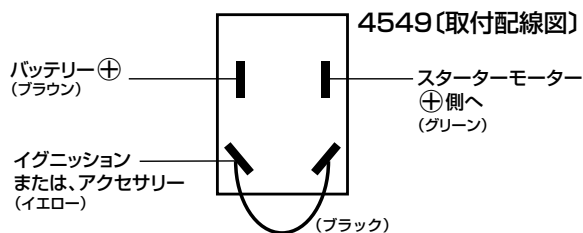

※カーボンはプリント柄です。
 ※アンバーとは：イエローとオレンジの中間色です。
 ※下穴サイズ：12～12.5mm
 ※カバーを下へ倒す事で、スイッチがONの状態から自動的にOFFの状態となります。

〈信頼性と耐久力の有るMADE IN ENGLAND(イギリス製)本物です。どこかのコピー物では有りません!!〉

●グレイストン ブレーキINライン ハイプレッシャー ランプスイッチ

ブレーキライン内配管に割り込ませてブレーキランプなどを取り付ける為の高圧専用ON⇄OFF圧力スイッチです。

品番	取り付けオスサイズ	価格
51600	NPT1/8	¥3,600

■オプション ワンタッチ取り出しアダプター

品番	ネジサイズ	価格
K1181	オスM10×1.0マルチ-NPT1/8メス-メスM10×1.0IF	¥800

※出荷時はIF(インバーテッドフレア)を圧入しています。IFを抜けばヨーロッパ車にも対応します。
 IFの抜き取り作業はP189を参照して下さい。

電装関連パーツ

GRAYSTON

●ロンエイカー H.Dアップイグニッション&スタースイッチ

OFF ON スターター

カバー：レッド

品番	仕様(V)	容量(A)	価格
45490	12	40	¥8,700

※下穴サイズ：12~12.5mm

※カバーを下へ倒す事で、スイッチがONの状態から自動的にOFFの状態となります。

●ロンエイカー H.Dアップイグニッションスイッチ

OFF ON