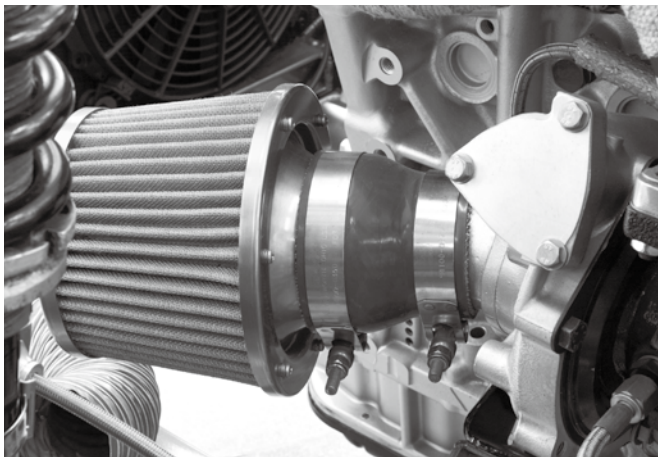

[カラー配列／断面図]