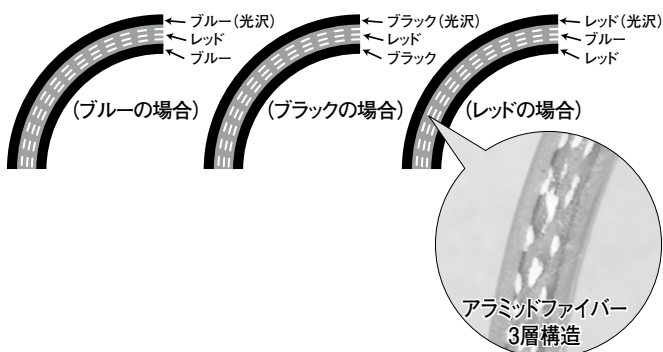

〔お断り〕

ストレート(上記)及び異径(右記 P293)に関しましては、工場生産工程上、多少の凸凹や筋目が生じている場合がありますが、クレーム対応はお受けいたしかねますのでご了承下さい。

ホース関連パーツ

●ラン・マックス シリコンターボホース(異径)

カラー：P38 参照

- ▶ 肉厚：全サイズ 4 ~ 4.5 mm
- ▶ 耐熱温度：約 200°C

[カラー配列／断面図]

品番	サイズ		カラー	価格
	内径(φ)	全長(mm)		
3542BL	35/42	70	ブルー	¥2,300
3550BL	35/50	70	ブルー	¥2,300
3842BL	38/42	70	ブルー	¥2,300
3850BL	38/50	70	ブルー	¥2,300
4250BL	42/50	70	ブルー	¥2,300
4550BL	45/50	70	ブルー	¥2,300
5055BL	50/55	70	ブルー	¥2,400
5060BL	50/60	70	ブルー	¥2,400
5560BL	55/60	70	ブルー	¥2,500
6065BL	60/65	70	ブルー	¥2,600
6070BL	60/70	70	ブルー	¥2,800
6080BL	60/80	80	ブルー	¥3,100
6570BL	65/70	70	ブルー	¥2,800
6580BL	65/80	80	ブルー	¥3,200
7075BL	70/75	80	ブルー	¥3,400
7080BL	70/80	80	ブルー	¥3,600
7580BL	75/80	80	ブルー	¥4,000
8090BL	80/90	90	ブルー	¥4,100
80100BL	80/100	90	ブルー	¥4,200
90100BL	90/100	90	ブルー	¥4,200
3542BK	35/42	70	ブラック	¥2,300
3550BK	35/50	70	ブラック	¥2,300
3842BK	38/42	70	ブラック	¥2,300
3850BK	38/50	70	ブラック	¥2,300
4250BK	42/50	70	ブラック	¥2,300
4550BK	45/50	70	ブラック	¥2,300
5055BK	50/55	70	ブラック	¥2,400
5060BK	50/60	70	ブラック	¥2,400
5560BK	55/60	70	ブラック	¥2,500
6065BK	60/65	70	ブラック	¥2,600
6070BK	60/70	70	ブラック	¥2,800
6080BK	60/80	80	ブラック	¥3,100
6570BK	65/70	70	ブラック	¥2,800
6580BK	65/80	80	ブラック	¥3,200
7075BK	70/75	80	ブラック	¥3,400
7080BK	70/80	80	ブラック	¥3,600
7580BK	75/80	80	ブラック	¥4,000
8090BK	80/90	90	ブラック	¥4,100
80100BK	80/100	90	ブラック	¥4,200
90100BK	90/100	90	ブラック	¥4,200
3542RD	35/42	70	レッド	¥2,300
3550RD	35/50	70	レッド	¥2,300
3842RD	38/42	70	レッド	¥2,300
3850RD	38/50	70	レッド	¥2,300
4250RD	42/50	70	レッド	¥2,300
4550RD	45/50	70	レッド	¥2,300
5055RD	50/55	70	レッド	¥2,400
5060RD	50/60	70	レッド	¥2,400
5560RD	55/60	70	レッド	¥2,500
6065RD	60/65	70	レッド	¥2,600
6070RD	60/70	70	レッド	¥2,800
6080RD	60/80	80	レッド	¥3,100
6570RD	65/70	70	レッド	¥2,800
6580RD	65/80	80	レッド	¥3,200
7075RD	70/75	80	レッド	¥3,400
7080RD	70/80	80	レッド	¥3,600
7580RD	75/80	80	レッド	¥4,000
8090RD	80/90	90	レッド	¥4,100
80100RD	80/100	90	レッド	¥4,200
90100RD	90/100	90	レッド	¥4,200