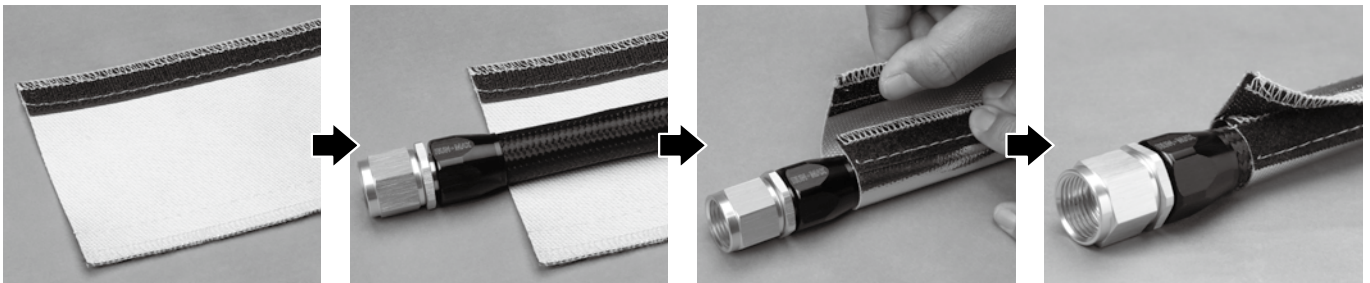

■オプション

右記RZ72#シリーズ用ワニ口クリップ

カットした両端がほどけて行くのを防止します。

品番	1ロット	価格
RZ-CP	10	¥200

- ▶ カラー：シルバー
- ▶ 耐熱温度：～540℃

⚠ マジックテープを剥がす場合、両手でスリーブを持ち端からゆっくり剥がして下さい。
注意 片側だけを持ち強く引っ張ると糸の縫目から破れる恐れがありますので…。