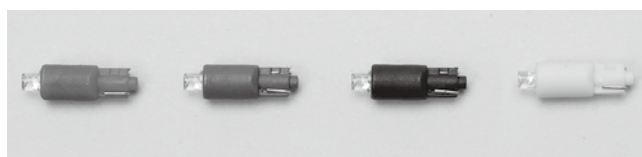

●オートメーター L.E.D.イルミネーションバルブ

品番	仕様	カラー	価格
3294	スポーツコンプタコ,etc.	レッド	¥2,000
3295	スポーツコンプタコ,etc.	グリーン	¥2,300
3296	スポーツコンプタコ,etc.	ブルー	¥2,300
3297	スポーツコンプタコ,etc.	アンバー	¥2,000