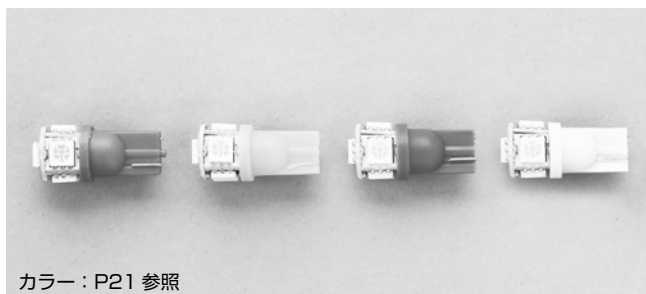

●オートメーター L.E.D.イルミネーションバルブ

カラー：P21 参照

品番	仕様	カラー	価格
3284	ゲージ類(油温/油圧計など)	レッド	¥2,300
3285	ゲージ類(油温/油圧計など)	グリーン	¥2,800
3286	ゲージ類(油温/油圧計など)	ブルー	¥2,800
3288	ゲージ類(油温/油圧計など)	ホホワイト	¥2,300

※特にホホワイトは明るく、メーターが見やすくなります。