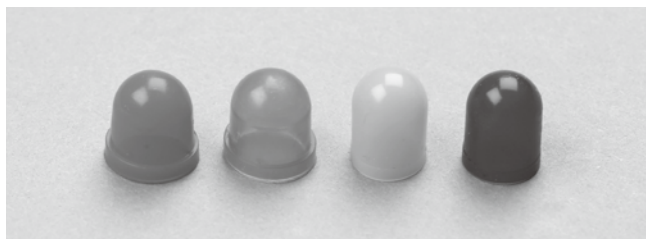

●オートメーター イルミネーションバルブ カバーセット

品番	セット内容		価格
	カラー	個数	
3299S	ブルー	1	¥1,400
	イエロー	1	
	レッド	1	
	グリーン	1