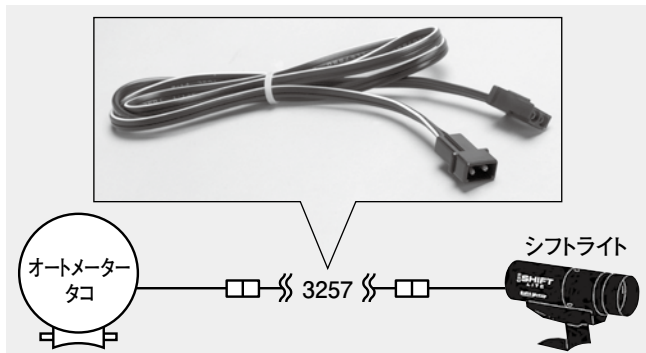

メーター関連パーツ

●オートメーター 全シフトライト共通 移動用延長コード

シフトライトは本体にバンドで固定されていますが他の場所への移動延長コードです。

品番	長さ約(mm)	価格
3257	900	¥4,400