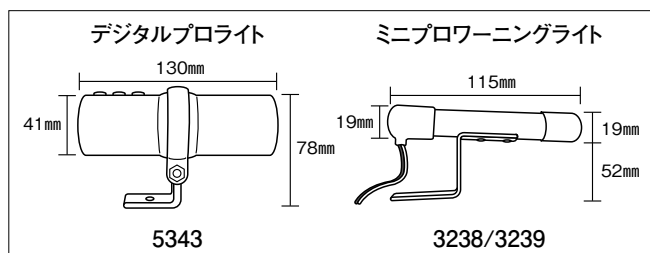

メーター関連パーツ

●オートメーター デジタルプロシフトシステム

カラー：P21 参照

品番	仕様(パルス値)	価格
5343	0.5・1・1.5・2・3・4・5・6	¥32,500

特徴

- ■デジタルで回転数を表示するからわかり易い!
- ■シフトライトがLEDなので昼夜問わず簡単に認識可能!
- ■3ボタンで簡単設定・簡単操作!
- ■シフトポイントも簡単設定!
- ■首振り機構により、向きの調整がとっても簡単!
- ■光量調整機能付!
- ■ピルキットが不用!
- ■~12cyl & DIS車で旧車から新型車両まで色々なタイプに取付け可能!

●オートメーター ピルキット(チップ) & MSD 7シリーズ

品番	仕様	数量(個数)	価格
5356	6,000~ 6,800rpm	5piece	¥6,800
5359	9,000~ 9,800rpm	5piece	¥6,800
5360	10,000~10,800rpm	5piece	¥6,800

[例：5356のキット内容]
5pieceとは?.....6000、6200、6400、6600、6800rpmのピルが200rpm刻みで各1ヶづつ、合計5ヶのセットです。

●オートメーター ミニパワーニングライト3238・3239 オプション ワーニングセンサーパーツ

品番	用途	仕様(ネジサイズ)	価格
3246	油温・水温計	90℃~ 97℃(NPT1/2オス)	¥5,900
3247	油温・水温計	100℃~110℃(NPT1/2オス)	¥5,900
3248	油温・水温計	132℃~141℃(NPT1/2オス)	¥5,900
3241	油圧・燃圧計	1.26kg/cm²(NPT1/8オス)	¥5,100
3242	油圧・燃圧計	2.1kg/cm²(NPT1/8オス)	¥5,100
3243	油圧・燃圧計	3.5kg/cm²(NPT1/8オス)	¥5,100