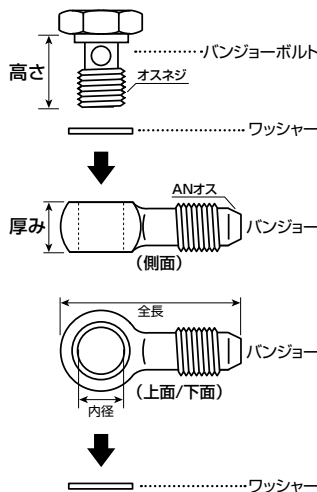

※全品 O-リング付

■K100・K450・K500ブロック(UNF7/8"-14外ネジ)

品番	サイズ	価格
K214MK	M14×1.5	¥1,500
K26001K	UNF5/8"-18(オートメーター)	¥1,500

※全品 O-リング付

RUN-MAX BANJO & BANJO BOLT

●ラン・マックス **ブラックシリーズ** カラー：P4参照
 バンジョー

写真番号 (形状)	品番	サイズ			内径(φ)	価格
		厚み(mm)	全長(mm)	ANオス		
①	KB410K	10.8	31	4	10	¥2,300
①	KB412K	13.2	38	4	12	¥2,300
①	KB414K	12.7	38	4	14	¥2,300
①	KB416K	13.0	44	4	16	¥2,300
①	KB418K	13.0	46	4	18	¥2,300
②	KLB312K	11.0	53	3	12	¥2,800
②	KLB410K	11.0	53	4	10	¥2,800
②	KLB412K	11.0	53	4	12	¥2,800
NEW ④	KB610K	13.0	48	6	10	¥2,400
NEW ④	KB612K	13.0	49	6	12	¥2,400
③	KB61214K	13.0	40	6	12/14	¥2,400
NEW ④	KB614K	13.0	50	6	14	¥2,400
NEW ④	KB616K	13.0	54	6	16	¥2,600
NEW ④	KB618K	13.0	54	6	18	¥2,600
⑤	KB0678K	26.0	58	6	7/8" (22.2)	¥2,800
⑥	KB1078K	26.0	65	10	7/8" (22.2)	¥2,800

※ KB61214Kのみワッシャー付
 ※ KB0678K ⑤、KB1078K ⑥ はセトラブオイルクーラーコアに対応します。

〔使用方法・名称〕

〔特徴〕

ストレートネジ(P101・173) & ホースエンドの組み合わせでスペース的な問題(あたる、角度が合わない)などが発生した場合、このバンジョー&バンジョーボルトの組み合わせで左記イラストをご覧の通り構造的に省スペース設計になっていますので狭い場所にも取り付けが可能になります。