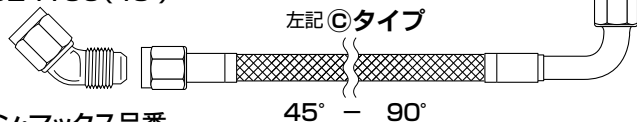

※上記以外の長さも製作出来ます。
 ※ Str : ストレートエンドの意味です。

※上記、表の##は下2桁の品番を表わします。↗

[角度付⇔角度付ライン組み合わせ方法例]

ラン・マックス品番
R924106(45°)

ラン・マックス品番
R924106(45°)

ラン・マックス品番
R921106(90°)

ラン・マックス品番
KB6##

品番
 例: KFL200-0112 (12φの場合)
 KFL200-0114 (14φの場合)
 KFL200-0116 (16φの場合)

ラン・マックス品番
R921106(90°)

ラン・マックス品番
R921106(90°)