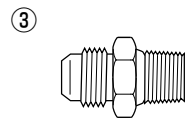

- ③ AN6オス + NPT(PT)オス (P102・174より選択)