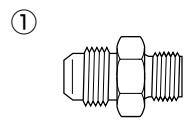

ORIGINAL INDIVIDUAL HOSE ORDER(#6)

●オリジナル フューエル・パワーステアリング,etc. テフロンメッシュホース(#6)ライン

カラー：P10参照

今まで皆様方が、お困りであったパワーステアリングの“破裂”及びフューエルラインの臭い、漏れの問題など軽量かつ安全なこのテフロンメッシュホース #6 ラインアイテムが全てを解消すると確信します。

常時使用圧力：230kg/cm²

バースト圧力：690kg/cm²

と驚異的な耐圧に対応します。

又、今までにも実績の有る #3、#4 ラインと同様安全なカシメ(圧着成形)タイプを採用しています。

[テフロンメッシュホース#6ライン 圧着成形(カシメ)タイプ]

- ① AN6オス + ストレートオスネジ (P173より選択)

- ② AN6オス + バンジョー (P99・108より選択)

- ③ AN6オス + NPT(PT)オス (P102・174より選択)

※上記以外の長さも製作出来ます。
 ※ Str : ストレートエンドの意味です。

※上記、表の##は下2桁の品番を表わします。↗

[角度付⇔角度付ライン組み合わせ方法例]

ラン・マックス品番
R924106(45°)

ラン・マックス品番
R924106(45°)

ラン・マックス品番
R921106(90°)

ラン・マックス品番
KB6##

品番
 例: KFL200-0112 (12φの場合)
 KFL200-0114 (14φの場合)
 KFL200-0116 (16φの場合)