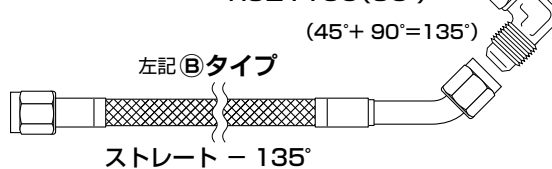

※上記以外の長さも製作出来ます。
 ※ Str : ストレートエンドの意味です。

※上記、表の##は下2桁の品番を表わします。↗

[角度付⇔角度付ライン組み合わせ方法例]

ラン・マックス品番
R924106(45°)

ラン・マックス品番
R924106(45°)

ラン・マックス品番
R921106(90°)

ラン・マックス品番
KB6##

品番
 例: KFL200-0112 (12φの場合)
 KFL200-0114 (14φの場合)
 KFL200-0116 (16φの場合)

ラン・マックス品番
R921106(90°)

ラン・マックス品番
R921106(90°)