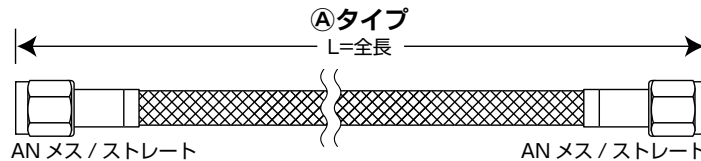

ORIGINAL INDIVIDUAL HOSE ORDER(#6)

●オリジナル フューエル・パワーステアリング,etc. テフロンメッシュホース(#6)ライン

カラー：P10参照

今まで皆様方が、お困りであったパワーステアリングの“破裂”及びフューエルラインの臭い、漏れの問題など軽量かつ安全なこのテフロンメッシュホース #6 ラインアイテムが全てを解消すると確信します。

常時使用圧力：230kg/cm²

バースト圧力：690kg/cm²

と驚異的な耐圧に対応します。

又、今までにも実績の有る #3、#4 ラインと同様安全なカシメ(圧着成形)タイプを採用しています。

[テフロンメッシュホース#6ライン 圧着成形(カシメ)タイプ]

- ① AN6オス + ストレートオスネジ (P173より選択)

- ② AN6オス + バンジョー (P99・108より選択)

- ③ AN6オス + NPT(PT)オス (P102・174より選択)

※上記以外の長さも製作出来ます。
 ※ Str : ストレートエンドの意味です。

※上記、表の##は下2桁の品番を表わします。↗

[角度付⇔角度付ライン組み合わせ方法例]

ラン・マックス品番
R924106(45°)

ラン・マックス品番
R924106(45°)

ラン・マックス品番
R921106(90°)

ラン・マックス品番
KB6##

品番
 例: KFL200-0112 (12φの場合)
 KFL200-0114 (14φの場合)
 KFL200-0116 (16φの場合)