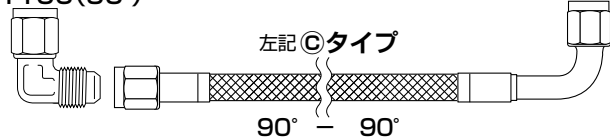

※上記以外の長さも製作出来ます。
 ※ Str : ストレートエンドの意味です。

※上記、表の##は下2桁の品番を表わします。↗

[角度付⇔角度付ライン組み合わせ方法例]

ラン・マックス品番
R924106(45°)

ラン・マックス品番
R924106(45°)

ラン・マックス品番
R921106(90°)

ラン・マックス品番
KB6##

品番
 例: KFL200-0112 (12φの場合)
 KFL200-0114 (14φの場合)
 KFL200-0116 (16φの場合)

ラン・マックス品番
R921106(90°)

ラン・マックス品番
R921106(90°)