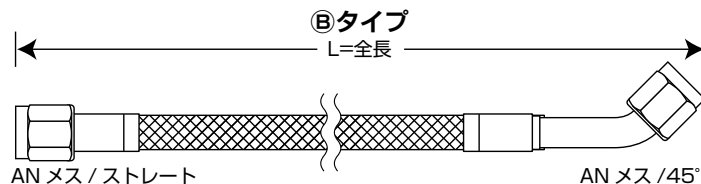

バースト圧力：690kg/cm²

と驚異的な耐圧に対応します。

又、今までにも実績の有る #3、#4 ラインと同様安全なカシメ(圧着成形)タイプを採用しています。

[テフロンメッシュホース#6ライン 圧着成形(カシメ)タイプ]

- ① AN6オス + ストレートオスネジ (P173より選択)

- ② AN6オス + バンジョー (P99・108より選択)

- ③ AN6オス + NPT(PT)オス (P102・174より選択)

※上記以外の長さも製作出来ます。
 ※ Str : ストレートエンドの意味です。

※上記、表の##は下2桁の品番を表わします。↗

[角度付⇔角度付ライン組み合わせ方法例]

ラン・マックス品番
R924106(45°)

ラン・マックス品番
R924106(45°)

ラン・マックス品番
R921106(90°)

ラン・マックス品番
KB6##

品番
 例: KFL200-0112 (12φの場合)
 KFL200-0114 (14φの場合)
 KFL200-0116 (16φの場合)