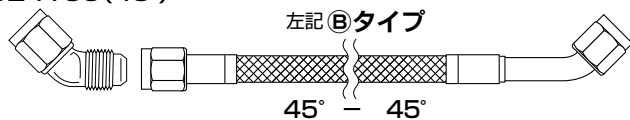

※上記以外の長さも製作出来ます。
 ※ Str : ストレートエンドの意味です。

※上記、表の##は下2桁の品番を表わします。↗

[角度付⇔角度付ライン組み合わせ方法例]

ラン・マックス品番
R924106(45°)

ラン・マックス品番
R924106(45°)

ラン・マックス品番
R921106(90°)

ラン・マックス品番
KB6##

品番
 例: KFL200-0112 (12φの場合)
 KFL200-0114 (14φの場合)
 KFL200-0116 (16φの場合)