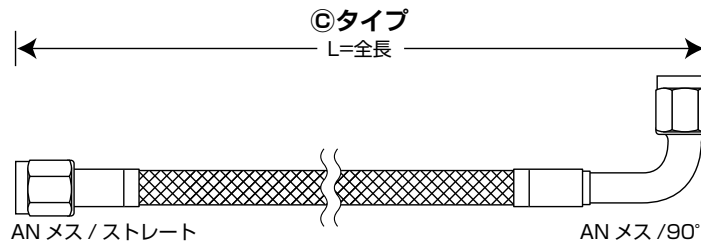

ORIGINAL INDIVIDUAL HOSE ORDER(#6)

●オリジナル フューエル・パワーステアリング,etc. テフロンメッシュホース(#6)ライン

カラー：P10参照

今まで皆様方が、お困りであったパワーステアリングの“破裂”及びフューエルラインの臭い、漏れの問題など軽量かつ安全なこのテフロンメッシュホース #6 ラインアイテムが全てを解消すると確信します。

常時使用圧力：230kg/cm²

バースト圧力：690kg/cm²

と驚異的な耐圧に対応します。

又、今までにも実績の有る #3、#4 ラインと同様安全なカシメ(圧着成形)タイプを採用しています。

[テフロンメッシュホース#6ライン 圧着成形(カシメ)タイプ]

- ① AN6オス + ストレートオスネジ (P173より選択)

- ② AN6オス + バンジョー (P99・108より選択)

- ③ AN6オス + NPT(PT)オス (P102・174より選択)

※上記以外の長さも製作出来ます。
 ※ Str : ストレートエンドの意味です。

※上記、表の##は下2桁の品番を表わします。↗

[角度付⇔角度付ライン組み合わせ方法例]

ラン・マックス品番
R924106(45°)

ラン・マックス品番
R924106(45°)

ラン・マックス品番
R921106(90°)

ラン・マックス品番
KB6##

品番
 例: KFL200-0112 (12φの場合)
 KFL200-0114 (14φの場合)
 KFL200-0116 (16φの場合)