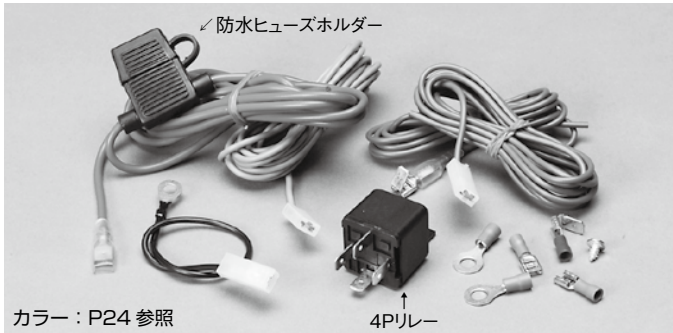

電装関連パーツ

GRAYSTON

●グレイストン リレー&ワイヤーハーネスキット

品番	リレー容量	価格
GE330	12V/30A	¥3,800

- 86 (グリーン): イグニッション ⊕ 電源
- 85 (ブラック): ボディーアース又はバッテリー ⊖ 側
- 30 (レッド): バッテリー ⊕ 電源
- 87 (ブルー): フェューエルポンプ、電動ファン、ギヤオイルポンプ、etc ⊕ 側

※ヒューズは15Aを付属していますが、取り付け機種により異なりますので確認(応じて交換)して下さい。
 オプション グローヒューズ P331 別売

■リペア 4Pリレーのみ

品番	価格
GE005	¥800

■リペア 防水ヒューズホルダーのみ

品番	価格
GE265	¥300

●グレイストン H.D リレー

品番	容量 (V/A)	ピン数	価格
GE543	12/50	4	¥1,600
GE542	12/70	4	¥1,800

※H.D.(ヘビーデューティー): 強化タイプの意味です。
 ※配線は左記イラストを参照して下さい。
【お願い】 この2種類に関しましては、平型オス端子幅(約9.5mm)が2箇所出ている為、それに対応する平型メス端子をご用意下さい。

●グレイストン プッシュON/プッシュOFF ロータリースイッチ

品番	容量 (V/A)	レンズカラー	価格
GE481	12/10	アンバー	¥600
GE482	12/10	ブルー	¥600
GE483	12/10	グリーン	¥600
GE484	12/10	レッド	¥600

※下穴サイズ: 20.2~20.5mm
 ※スイッチONの状態センターボタン部分にライトが点灯します。

●グレイストン ON/OFF ロッカースイッチ

●ラン・マックス L.E.D.専用3段階切り替えスイッチ

上記、RL4##R シリーズを点滅⇄OFF⇄点灯の3段階に切り替え出来るスイッチキットです。

品番	サイズ 縦幅(mm)×横幅(mm)×高さ(mm)	容量 V/A	価格
1409	40×55×20	12/～1.0	¥6,800

※点滅回数:4Hz(1秒間に4回)
 ※FET(リレータイプ)内蔵により点滅時カチカチ音は出ません。
 ※L.E.D.以外(電球タイプ)には使用不可。