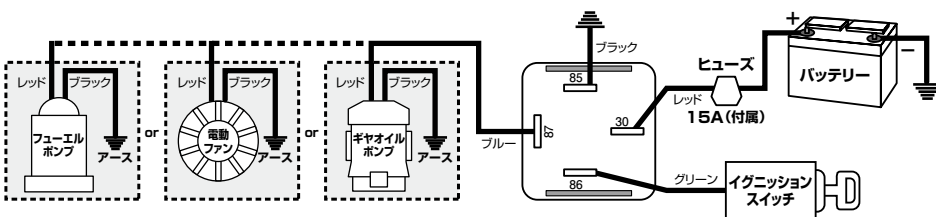

電装関連パーツ

GRAYSTON

●グレイストン リレー&ワイヤーハーネスキット

品番	リレー容量	価格
GE330	12V/30A	¥3,800

- 86 (グリーン): イグニッション ⊕ 電源
- 85 (ブラック): ボディーアース又はバッテリー ⊖ 側
- 30 (レッド): バッテリー ⊕ 電源
- 87 (ブルー): フェューエルポンプ、電動ファン、ギヤオイルポンプ、etc ⊕ 側

※ヒューズは15Aを付属していますが、取り付け機種により異なりますので確認(応じて交換)して下さい。
 オプション グローヒューズ P331 別売

●グレイストン プッシュON/プッシュOFF ロータリースイッチ

品番	容量 (V/A)	レンズカラー	価格
GE481	12/10	アンバー	¥600
GE482	12/10	ブルー	¥600
GE483	12/10	グリーン	¥600
GE484	12/10	レッド	¥600

※下穴サイズ: 20.2~20.5mm
 ※スイッチONの状態センターボタン部分にライトが点灯します。

●グレイストン ON/OFF ロッカースイッチ