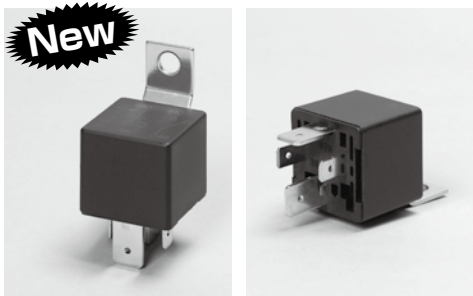

電装関連パーツ

GRAYSTON

●グレイストン リレー&ワイヤーハーネスキット

品番	リレー容量	価格
GE330	12V/30A	¥3,800

- 86 (グリーン): イグニッション ⊕ 電源
- 85 (ブラック): ボディーアース又はバッテリー ⊖ 側
- 30 (レッド): バッテリー ⊕ 電源
- 87 (ブルー): フェューエルポンプ、電動ファン、ギヤオイルポンプ、etc ⊕ 側

※ヒューズは15Aを付属していますが、取り付け機種により異なりますので確認(応じて交換)して下さい。
 オプション グローヒューズ P331 別売

■リペア 4Pリレーのみ

品番	価格
GE005	¥800

■リペア 防水ヒューズホルダーのみ

品番	価格
GE265	¥300

●グレイストン H.D リレー

品番	容量 (V/A)	ピン数	価格
GE543	12/50	4	¥1,600
GE542	12/70	4	¥1,800

※H.D.(ヘビーデューティー): 強化タイプの意味です。
 ※配線は左記イラストを参照して下さい。
【お願い】 この2種類に関しましては、平型オス端子幅(約9.5mm)が2箇所出ている為、それに対応する平型メス端子をご用意下さい。

●グレイストン プッシュON/プッシュOFF ロータリースイッチ

品番	容量 (V/A)	レンズカラー	価格
GE481	12/10	アンバー	¥600
GE482	12/10	ブルー	¥600
GE483	12/10	グリーン	¥600
GE484	12/10	レッド	¥600

※下穴サイズ: 20.2~20.5mm
 ※スイッチONの状態センターボタン部分にライトが点灯します。

●グレイストン ON/OFF ロッカースイッチ