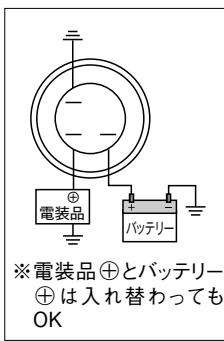

■リペア 4Pリレーのみ

品番	価格
GE005	¥800

■リペア 防水ヒューズホルダーのみ

品番	価格
GE265	¥300

●グレイストン H.D リレー

品番	容量 (V/A)	ピン数	価格
GE543	12/50	4	¥1,600
GE542	12/70	4	¥1,800

※H.D.(ヘビーデューティー): 強化タイプの意味です。
 ※配線は左記イラストを参照して下さい。
【お願い】 この2種類に関しましては、平型オス端子幅(約9.5mm)が2箇所出ている為、それに対応する平型メス端子をご用意下さい。

●グレイストン プッシュON/プッシュOFF ロータリースイッチ

品番	容量 (V/A)	レンズカラー	価格
GE481	12/10	アンバー	¥600
GE482	12/10	ブルー	¥600
GE483	12/10	グリーン	¥600
GE484	12/10	レッド	¥600

※下穴サイズ: 20.2~20.5mm
 ※スイッチONの状態センターボタン部分にライトが点灯します。

●グレイストン ON/OFF ロッカースイッチ