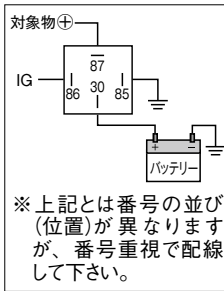

電装関連パーツ

GRAYSTON

●グレイストン リレー&ワイヤーハーネスキット

品番	リレー容量	価格
GE330	12V/30A	¥3,800

- 86 (グリーン): イグニッション ⊕ 電源
- 85 (ブラック): ボディーアース又はバッテリー ⊖ 側
- 30 (レッド): バッテリー ⊕ 電源
- 87 (ブルー): フェューエルポンプ、電動ファン、ギヤオイルポンプ、etc ⊕ 側

※ヒューズは15Aを付属していますが、取り付け機種により異なりますので確認(応じて交換)して下さい。
 オプション グローヒューズ P331 別売

■リペア 4Pリレーのみ

品番	価格
GE005	¥800

■リペア 防水ヒューズホルダーのみ

品番	価格
GE265	¥300

●グレイストン H.D リレー

品番	容量 (V/A)	ピン数	価格
GE543	12/50	4	¥1,600
GE542	12/70	4	¥1,800

※H.D.(ヘビーデューティー): 強化タイプの意味です。
 ※配線は左記イラストを参照して下さい。
【お願い】 この2種類に関しましては、平型オス端子幅(約9.5mm)が2箇所出ている為、それに対応する平型メス端子をご用意下さい。

●グレイストン プッシュON/プッシュOFF ロータリースイッチ

品番	容量 (V/A)	レンズカラー	価格
GE481	12/10	アンバー	¥600
GE482	12/10	ブルー	¥600
GE483	12/10	グリーン	¥600
GE484	12/10	レッド	¥600

※下穴サイズ: 20.2~20.5mm
 ※スイッチONの状態センターボタン部分にライトが点灯します。

●グレイストン ON/OFF ロッカースイッチ