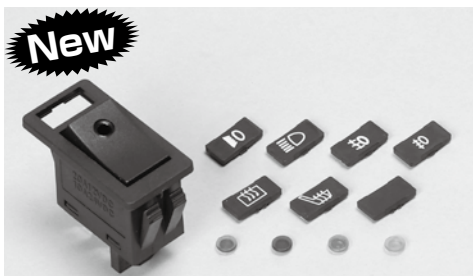

電装関連パーツ

GRAYSTON

●グレイストン リレー&ワイヤーハーネスキット

品番	リレー容量	価格
GE330	12V/30A	¥3,800

- 86 (グリーン): イグニッション ⊕ 電源
- 85 (ブラック): ボディーアース又はバッテリー ⊖ 側
- 30 (レッド): バッテリー ⊕ 電源
- 87 (ブルー): フェューエルポンプ、電動ファン、ギヤオイルポンプ、etc ⊕ 側

※ヒューズは15Aを付属していますが、取り付け機種により異なりますので確認(応じて交換)して下さい。
 オプション グローヒューズ P331 別売

■リペア 4Pリレーのみ

品番	価格
GE005	¥800

■リペア 防水ヒューズホルダーのみ

品番	価格
GE265	¥300

●グレイストン H.D リレー

品番	容量 (V/A)	ピン数	価格
GE543	12/50	4	¥1,600
GE542	12/70	4	¥1,800

※H.D.(ヘビーデューティー): 強化タイプの意味です。
 ※配線は左記イラストを参照して下さい。
【お願い】 この2種類に関しましては、平型オス端子幅(約9.5mm)が2箇所出ている為、それに対応する平型メス端子をご用意下さい。

●グレイストン プッシュON/プッシュOFF ロータリースイッチ

品番	容量 (V/A)	レンズカラー	価格
GE481	12/10	アンバー	¥600
GE482	12/10	ブルー	¥600
GE483	12/10	グリーン	¥600
GE484	12/10	レッド	¥600

※下穴サイズ: 20.2~20.5mm
 ※スイッチONの状態センターボタン部分にライトが点灯します。

●グレイストン ON/OFF ロッカースイッチ

品番	容量 (V/A)	サイズ 縦幅(mm)×横幅(mm)	価格
GE006	12/20	34×24	¥1,200

- 【付属品】
- レンズカラー: レッド、イエロー、グリーン、ブルー (全4種類)
 - ポジションパネル: ヒートシート、ライト、フォグ、etc. (全6種類)

●グレイストン ドア・アラーム スイッチ + 防水ゴムカバーキット

品番	仕様 (V)	容量 (A)	価格
GE466	12	20	¥500