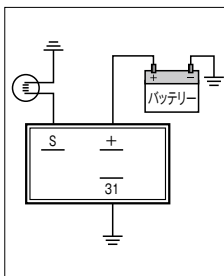

■リペア 4Pリレーのみ

品番	価格
GE005	¥800

■リペア 防水ヒューズホルダーのみ

品番	価格
GE265	¥300

●グレイストン H.D リレー

品番	容量 (V/A)	ピン数	価格
GE543	12/50	4	¥1,600
GE542	12/70	4	¥1,800

※H.D.(ヘビーデューティー): 強化タイプの意味です。
 ※配線は左記イラストを参照して下さい。
【お願い】 この2種類に関しましては、平型オス端子幅(約9.5mm)が2箇所出ている為、それに対応する平型メス端子をご用意下さい。

●グレイストン プッシュON/プッシュOFF ロータリースイッチ

品番	容量 (V/A)	レンズカラー	価格
GE481	12/10	アンバー	¥600
GE482	12/10	ブルー	¥600
GE483	12/10	グリーン	¥600
GE484	12/10	レッド	¥600

※下穴サイズ: 20.2~20.5mm
 ※スイッチONの状態センターボタン部分にライトが点灯します。

●グレイストン ON/OFF ロッカースイッチ