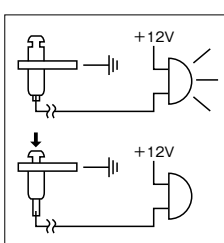

●グレイストン プッシュON/プッシュOFF ロータリースイッチ

品番	容量 (V/A)	レンズカラー	価格
GE481	12/10	アンバー	¥600
GE482	12/10	ブルー	¥600
GE483	12/10	グリーン	¥600
GE484	12/10	レッド	¥600

※下穴サイズ: 20.2~20.5mm
 ※スイッチONの状態センターボタン部分にライトが点灯します。

●グレイストン ON/OFF ロッカースイッチ

品番	容量 (V/A)	サイズ 縦幅(mm)×横幅(mm)	価格
GE006	12/20	34×24	¥1,200

- 【付属品】
- レンズカラー: レッド、イエロー、グリーン、ブルー (全4種類)
 - ポジションパネル: ヒートシート、ライト、フォグ、etc. (全6種類)

●グレイストン ドア・アラーム スイッチ + 防水ゴムカバーキット

品番	仕様 (V)	容量 (A)	価格
GE466	12	20	¥500