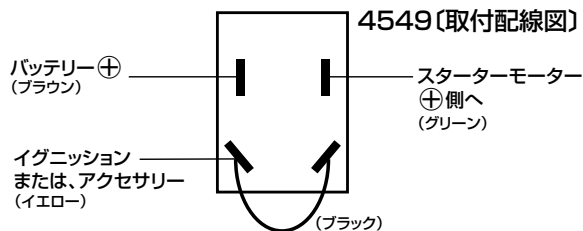

※カーボンはプリント柄です。
 ※アンバーとは：イエローとオレンジの中間色です。
 ※下穴サイズ：12～12.5mm
 ※カバーを下へ倒す事で、スイッチがONの状態から自動的にOFFの状態となります。

〈信頼性と耐久力の有るMADE IN ENGLAND(イギリス製)本物です。どこかのコピー物では有りません!!〉

●グレイストン ブレーキINライン ハイプレッシャー ランプスイッチ

ブレーキライン内配管に割り込ませてブレーキランプなどを取り付ける為の高圧専用ON⇄OFF圧力スイッチです。

品番	取り付けオスサイズ	価格
51600	NPT1/8	¥3,600

■オプション ワンタッチ取り出しアダプター

品番	ネジサイズ	価格
K1181	オスM10×1.0マルチ-NPT1/8メス-メスM10×1.0IF	¥800

※出荷時はIF(インバーテッドフレア)を圧入しています。IFを抜けばヨーロッパ車にも対応します。

電装関連パーツ

GRAYSTON

●ロンエイカー H.Dアップイグニッション&スタースイッチ

カバー：レッド

OFF

ON

スターター

品番	仕様(V)	容量(A)	価格
45490	12	40	¥6,200

※下穴サイズ：12~12.5mm

※カバーを下へ倒す事で、スイッチがONの状態から自動的にOFFの状態となります。

●ロンエイカー H.Dアップイグニッションスイッチ