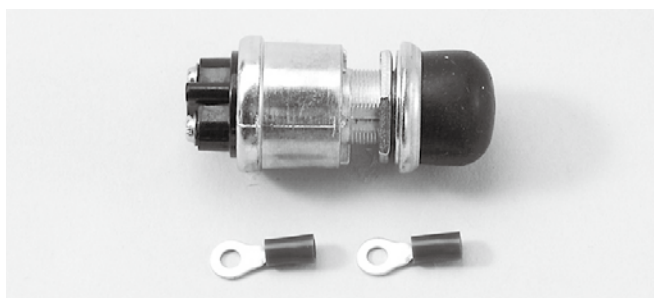

※カーボンはプリント柄です。
 ※アンバーとは：イエローとオレンジの中間色です。
 ※下穴サイズ：12～12.5mm
 ※カバーを下へ倒す事で、スイッチがONの状態から自動的にOFFの状態となります。

〈信頼性と耐久力の有るMADE IN ENGLAND(イギリス製)本物です。どこかのコピー物では有りません!!〉

●グレイストン ブレーキINライン ハイプレッシャー ランプスイッチ

ブレーキライン内配管に割り込ませてブレーキランプなどを取り付ける為の高圧専用ON⇄OFF圧力スイッチです。

OFF

ON

品番	仕様(V)	容量(A)	価格
45470	12	40	¥3,800

※H.D(ヘビーデューティー)：強化タイプの意味です。

※下穴サイズ：12~12.5mm

●グレイストン プッシュスターボタンスイッチ

品番	仕様(V)	容量(A)	価格
GE34	12	30	¥1,600

※下穴サイズ：16~16.5mm

※ボタンを押している時のみONとなります。

●グレイストン

レッドイルミプッシュスターボタンスイッチ **カラー：P44参照**

表

裏

品番	仕様(V)	容量(A)	価格
GE338R	12	50	¥1,800

※ボタン部分に赤いライトが点灯します。

※下穴サイズ：22~22.5mm