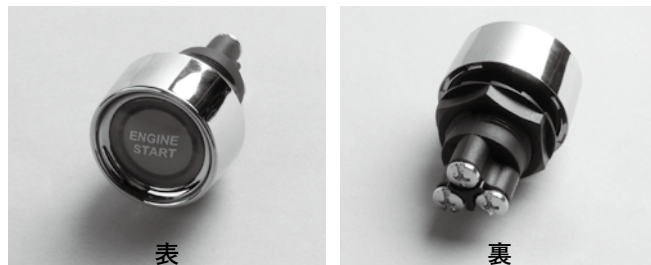

※カーボンはプリント柄です。
 ※アンバーとは：イエローとオレンジの中間色です。
 ※下穴サイズ：12～12.5mm
 ※カバーを下へ倒す事で、スイッチがONの状態から自動的にOFFの状態となります。

〈信頼性と耐久力の有るMADE IN ENGLAND(イギリス製)本物です。どこかのコピー物では有りません!!〉

●グレイストン ブレーキINライン ハイプレッシャー ランプスイッチ

ブレーキライン内配管に割り込ませてブレーキランプなどを取り付ける為の高圧専用ON⇄OFF圧力スイッチです。

OFF

ON

品番	仕様(V)	容量(A)	価格
45470	12	40	¥3,800

※H.D(ヘビーデューティー)：強化タイプの意味です。

※下穴サイズ：12~12.5mm

●グレイストン プッシュスターボタンスイッチ

品番	仕様(V)	容量(A)	価格
GE34	12	30	¥1,600

※下穴サイズ：16~16.5mm

※ボタンを押している時のみONとなります。

●グレイストン

レッドイルミプッシュスターボタンスイッチ **カラー：P44参照**

表

裏

品番	仕様(V)	容量(A)	価格
GE338R	12	50	¥1,800

※ボタン部分に赤いライトが点灯します。

※下穴サイズ：22~22.5mm