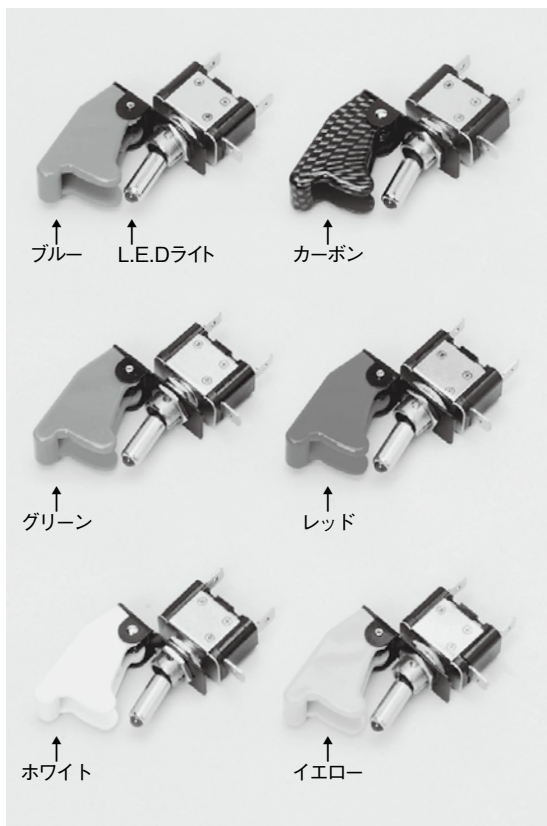

電装関連パーツ

GRAYSTON

●グレイストン トグルスイッチ (L.E.Dライト付&無+カバー)

品番	容量(A)	カバー カラー	L.E.Dカラー	価格
GE475 B	25	ブルー	L.E.D無し	¥1,300
GE475 B A	25	ブルー	アンバー	¥1,500
GE475 BB	25	ブルー	ブルー	¥1,500
GE475 BG	25	ブルー	グリーン	¥1,500
GE475 BR	25	ブルー	レッド	¥1,500
GE475 C	25	カーボン	L.E.D無し	¥1,300
GE475 C A	25	カーボン	アンバー	¥1,500
GE475 CB	25	カーボン	ブルー	¥1,500
GE475 CG	25	カーボン	グリーン	¥1,500
GE475 CR	25	カーボン	レッド	¥1,500
GE475 G	25	グリーン	L.E.D無し	¥1,300
GE475 GA	25	グリーン	アンバー	¥1,500
GE475 GB	25	グリーン	ブルー	¥1,500
GE475 GG	25	グリーン	グリーン	¥1,500
GE475 GR	25	グリーン	レッド	¥1,500
GE475 R	25	レッド	L.E.D無し	¥1,300
GE475 R A	25	レッド	アンバー	¥1,500
GE475 R B	25	レッド	ブルー	¥1,500
GE475 R G	25	レッド	グリーン	¥1,500
GE475 R R	25	レッド	レッド	¥1,500
GE475 W	25	ホワイト	L.E.D無し	¥1,300
GE475 W A	25	ホワイト	アンバー	¥1,500
GE475 W B	25	ホワイト	ブルー	¥1,500
GE475 W G	25	ホワイト	グリーン	¥1,500
GE475 W R	25	ホワイト	レッド	¥1,500
GE475 Y	25	イエロー	L.E.D無し	¥1,300
GE475 Y A	25	イエロー	アンバー	¥1,500
GE475 Y B	25	イエロー	ブルー	¥1,500
GE475 Y G	25	イエロー	グリーン	¥1,500
GE475 Y R	25	イエロー	レッド	¥1,500

※カーボンはプリント柄です。
 ※アンバーとは：イエローとオレンジの中間色です。
 ※下穴サイズ：12～12.5mm
 ※カバーを下へ倒す事で、スイッチがONの状態から自動的にOFFの状態となります。

〈信頼性と耐久力の有るMADE IN ENGLAND(イギリス製)本物です。どこかのコピー物では有りません!!〉

●グレイストン ブレーキINライン ハイプレッシャー ランプスイッチ

ブレーキライン内配管に割り込ませてブレーキランプなどを取り付ける為の高圧専用ON⇄OFF圧力スイッチです。

品番	取り付けオスサイズ	価格
51600	NPT1/8	¥3,600

■オプション ワンタッチ取り出しアダプター

品番	ネジサイズ	価格
K1181	オスM10×1.0マルチ-NPT1/8メス-メスM10×1.0IF	¥800

※出荷時はIF(インバーテッドフレア)を圧入しています。IFを抜けばヨーロッパ車にも対応します。

電装関連パーツ

GRAYSTON

●ロンエイカー H.Dアップイグニッション&スタースイッチ