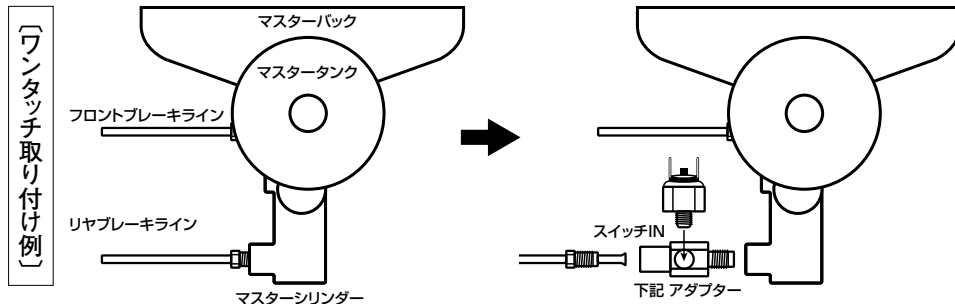

電装関連パーツ

GRAYSTON

●グレイストン トグルスイッチ (L.E.Dライト付&無+カバー)

品番	容量(A)	カバー カラー	L.E.Dカラー	価格
GE475 B	25	ブルー	L.E.D無し	¥1,300
GE475 B A	25	ブルー	アンバー	¥1,500
GE475 BB	25	ブルー	ブルー	¥1,500
GE475 BG	25	ブルー	グリーン	¥1,500
GE475 BR	25	ブルー	レッド	¥1,500
GE475 C	25	カーボン	L.E.D無し	¥1,300
GE475 C A	25	カーボン	アンバー	¥1,500
GE475 CB	25	カーボン	ブルー	¥1,500
GE475 CG	25	カーボン	グリーン	¥1,500
GE475 CR	25	カーボン	レッド	¥1,500
GE475 G	25	グリーン	L.E.D無し	¥1,300
GE475 GA	25	グリーン	アンバー	¥1,500
GE475 GB	25	グリーン	ブルー	¥1,500
GE475 GG	25	グリーン	グリーン	¥1,500
GE475 GR	25	グリーン	レッド	¥1,500
GE475 R	25	レッド	L.E.D無し	¥1,300
GE475 R A	25	レッド	アンバー	¥1,500
GE475 R B	25	レッド	ブルー	¥1,500
GE475 R G	25	レッド	グリーン	¥1,500
GE475 R R	25	レッド	レッド	¥1,500
GE475 W	25	ホワイト	L.E.D無し	¥1,300
GE475 W A	25	ホワイト	アンバー	¥1,500
GE475 W B	25	ホワイト	ブルー	¥1,500
GE475 W G	25	ホワイト	グリーン	¥1,500
GE475 W R	25	ホワイト	レッド	¥1,500
GE475 Y	25	イエロー	L.E.D無し	¥1,300
GE475 Y A	25	イエロー	アンバー	¥1,500
GE475 Y B	25	イエロー	ブルー	¥1,500
GE475 Y G	25	イエロー	グリーン	¥1,500
GE475 Y R	25	イエロー	レッド	¥1,500

※カーボンはプリント柄です。
 ※アンバーとは：イエローとオレンジの中間色です。
 ※下穴サイズ：12～12.5mm
 ※カバーを下へ倒す事で、スイッチがONの状態から自動的にOFFの状態となります。

〈信頼性と耐久力の有るMADE IN ENGLAND(イギリス製)本物です。どこかのコピー物では有りません!!〉

●グレイストン ブレーキINライン ハイプレッシャー ランプスイッチ

ブレーキライン内配管に割り込ませてブレーキランプなどを取り付ける為の高圧専用ON⇄OFF圧力スイッチです。