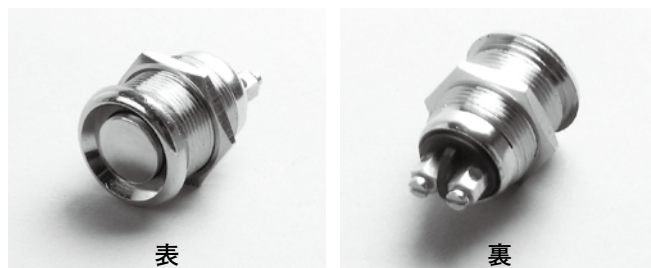

※ボタンを押している時のみONとなります。

●グレイストン プッシュボタンスイッチ(プラスチック)

表

裏

品番	仕様(V)	容量(A)	価格
GE34P	12	30	¥500

※下穴サイズ：25~25.5mm

※ボタンを押している時のみONとなります。

●グレイストン プッシュボタンスイッチ(ステンレス)

表

裏

品番	仕様(V)	容量(A)	価格
GE339	12	25	¥1,400

※下穴サイズ：19~19.5mm

※ボタンを押している時のみONとなります。