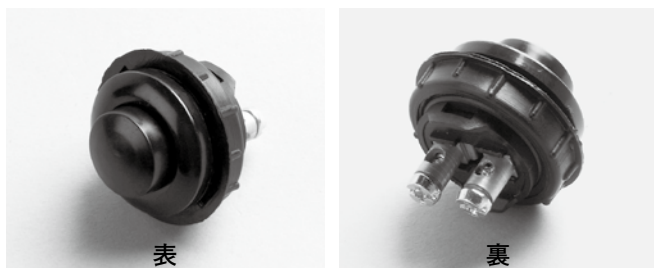

※ボタンを押している時のみONとなります。

●グレイストン

レッドイルミプッシュスターボタンスイッチ **カラー：P44参照**

表

裏

品番	仕様(V)	容量(A)	価格
GE338R	12	50	¥1,800

※ボタン部分に赤いライトが点灯します。

※下穴サイズ：22~22.5mm

※ボタンを押している時のみONとなります。

●グレイストン プッシュボタンスイッチ(プラスチック)

表

裏

品番	仕様(V)	容量(A)	価格
GE34P	12	30	¥500

※下穴サイズ：25~25.5mm

※ボタンを押している時のみONとなります。

●グレイストン プッシュボタンスイッチ(ステンレス)