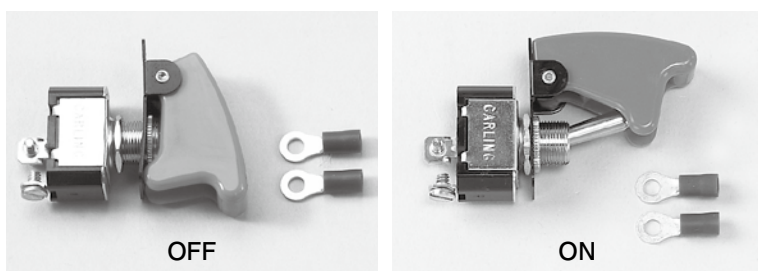

※カーボンはプリント柄です。
 ※アンバーとは：イエローとオレンジの中間色です。
 ※下穴サイズ：12～12.5mm
 ※カバーを下へ倒す事で、スイッチがONの状態から自動的にOFFの状態となります。

〈信頼性と耐久力の有るMADE IN ENGLAND(イギリス製)本物です。どこかのコピー物では有りません!!〉

●グレイストン ブレーキINライン ハイプレッシャー ランプスイッチ

ブレーキライン内配管に割り込ませてブレーキランプなどを取り付ける為の高圧専用ON⇄OFF圧力スイッチです。

カバー：レッド

OFF

ON

スターター

品番	仕様(V)	容量(A)	価格
45490	12	40	¥6,200

※下穴サイズ：12~12.5mm

※カバーを下へ倒す事で、スイッチがONの状態から自動的にOFFの状態となります。

●ロンエイカー H.Dアップイグニッションスイッチ

OFF

ON

品番	仕様(V)	容量(A)	価格
45470	12	40	¥3,800

※H.D(ヘビーデューティー)：強化タイプの意味です。

※下穴サイズ：12~12.5mm

●グレイストン プッシュスターボタンスイッチ

品番	仕様(V)	容量(A)	価格
GE34	12	30	¥1,600

※下穴サイズ：16~16.5mm

※ボタンを押している時のみONとなります。

●グレイストン

レッドイルミプッシュスターボタンスイッチ **カラー：P44参照**

表

裏

品番	仕様(V)	容量(A)	価格
GE338R	12	50	¥1,800

※ボタン部分に赤いライトが点灯します。

※下穴サイズ：22~22.5mm