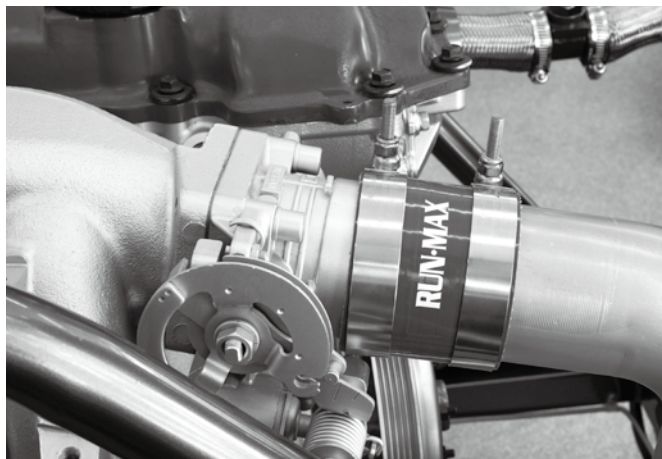

### ●ラン・マックス シリコンターボホース(ストレート)

ターボホースは、皆様ご存知の通りシリコンとシリコンの間にコードが入っています。(例外有り)

従来品はポリエステル製ですが、オリジナルはコードにまでこだわりアラミッドファイバー製(3層)にしました。耐久力は従来品の約2~3倍の強度が有り安心して長期間使用して頂けます。外観の光沢も有り又、変色しにくい材質を使用しています。

カラー：P36 参照

- ▶ 肉厚：全サイズ 4 ~ 4.5 mm
- ▶ 耐熱温度：約 200°C

品番	サイズ		カラー	価格
	内径(φ)	全長約(mm)		
35BL	35	80	ブルー	¥1,100
38BL	38	80	ブルー	¥1,100
42BL	42	80	ブルー	¥1,100
45BL	45	80	ブルー	¥1,100
50BL	50	80	ブルー	¥1,100
55BL	55	80	ブルー	¥1,200
60BL	60	80	ブルー	¥1,300
65BL	65	80	ブルー	¥1,500
70BL	70	80	ブルー	¥1,700
75BL	75	80	ブルー	¥1,900
80BL	80	80	ブルー	¥2,100
90BL	90	90	ブルー	¥2,400
100BL	100	100	ブルー	¥2,700
38BL-3	38	900 (3フィート)	ブルー	¥12,000
42BL-3	42	900 (3フィート)	ブルー	¥12,000
45BL-3	45	900 (3フィート)	ブルー	¥12,000
50BL-3	50	900 (3フィート)	ブルー	¥12,000
60BL-3	60	900 (3フィート)	ブルー	¥15,000
70BL-3	70	900 (3フィート)	ブルー	¥17,000
80BL-3	80	900 (3フィート)	ブルー	¥19,000
35BK	35	80	ブラック	¥1,100
38BK	38	80	ブラック	¥1,100
42BK	42	80	ブラック	¥1,100
45BK	45	80	ブラック	¥1,100
50BK	50	80	ブラック	¥1,100
55BK	55	80	ブラック	¥1,200
60BK	60	80	ブラック	¥1,300
65BK	65	80	ブラック	¥1,500
70BK	70	80	ブラック	¥1,700
75BK	75	80	ブラック	¥1,900
80BK	80	80	ブラック	¥2,100
90BK	90	90	ブラック	¥2,400
100BK	100	100	ブラック	¥2,700
38BK-3	38	900 (3フィート)	ブラック	¥12,000
42BK-3	42	900 (3フィート)	ブラック	¥12,000
45BK-3	45	900 (3フィート)	ブラック	¥12,000
50BK-3	50	900 (3フィート)	ブラック	¥12,000
60BK-3	60	900 (3フィート)	ブラック	¥15,000
70BK-3	70	900 (3フィート)	ブラック	¥17,000
80BK-3	80	900 (3フィート)	ブラック	¥19,000
35RD	35	80	レッド	¥1,100
38RD	38	80	レッド	¥1,100
42RD	42	80	レッド	¥1,100
45RD	45	80	レッド	¥1,100
50RD	50	80	レッド	¥1,100
55RD	55	70	レッド	¥1,200
60RD	60	80	レッド	¥1,300
65RD	65	80	レッド	¥1,500
70RD	70	80	レッド	¥1,700
75RD	75	80	レッド	¥1,900
80RD	80	80	レッド	¥2,100
90RD	90	90	レッド	¥2,400
100RD	100	100	レッド	¥2,700
50RD-3	50	900 (3フィート)	レッド	¥12,000
60RD-3	60	900 (3フィート)	レッド	¥15,000
70RD-3	70	900 (3フィート)	レッド	¥17,000
80RD-3	80	900 (3フィート)	レッド	¥19,000