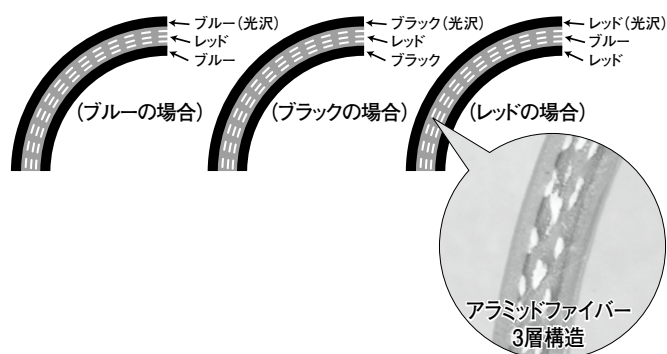

## ●ラン・マックス シリコンターボホース(異径)

カラー：P36 参照

- ▶ 肉厚：全サイズ 4 ~ 4.5 mm
- ▶ 耐熱温度：約 200°C

[カラー配列／断面図]

品番	サイズ		カラー	価格
	内径(φ)	全長(mm)		
3542BL	35/42	70	ブルー	¥2,300
3550BL	35/50	70	ブルー	¥2,300
3842BL	38/42	70	ブルー	¥2,300
3850BL	38/50	70	ブルー	¥2,300
4250BL	42/50	70	ブルー	¥2,300
4550BL	45/50	70	ブルー	¥2,300
5055BL	50/55	70	ブルー	¥2,400
5060BL	50/60	70	ブルー	¥2,400
5560BL	55/60	70	ブルー	¥2,500
6065BL	60/65	70	ブルー	¥2,600
6070BL	60/70	70	ブルー	¥2,800
6080BL	60/80	80	ブルー	¥3,100
6570BL	65/70	70	ブルー	¥2,800
6580BL	65/80	80	ブルー	¥3,200
7075BL	70/75	80	ブルー	¥3,400
7080BL	70/80	80	ブルー	¥3,600
7580BL	75/80	80	ブルー	¥4,000
8090BL	80/90	90	ブルー	¥4,100
80100BL	80/100	90	ブルー	¥4,200
90100BL	90/100	90	ブルー	¥4,200
3542BK	35/42	70	ブラック	¥2,300
3550BK	35/50	70	ブラック	¥2,300
3842BK	38/42	70	ブラック	¥2,300
3850BK	38/50	70	ブラック	¥2,300
4250BK	42/50	70	ブラック	¥2,300
4550BK	45/50	70	ブラック	¥2,300
5055BK	50/55	70	ブラック	¥2,400
5060BK	50/60	70	ブラック	¥2,400
5560BK	55/60	70	ブラック	¥2,500
6065BK	60/65	70	ブラック	¥2,600
6070BK	60/70	70	ブラック	¥2,800
6080BK	60/80	80	ブラック	¥3,100
6570BK	65/70	70	ブラック	¥2,800
6580BK	65/80	80	ブラック	¥3,200
7075BK	70/75	80	ブラック	¥3,400
7080BK	70/80	80	ブラック	¥3,600
7580BK	75/80	80	ブラック	¥4,000
8090BK	80/90	90	ブラック	¥4,100
80100BK	80/100	90	ブラック	¥4,200
90100BK	90/100	90	ブラック	¥4,200
3542RD	35/42	70	レッド	¥2,300
3550RD	35/50	70	レッド	¥2,300
3842RD	38/42	70	レッド	¥2,300
3850RD	38/50	70	レッド	¥2,300
4250RD	42/50	70	レッド	¥2,300
4550RD	45/50	70	レッド	¥2,300
5055RD	50/55	70	レッド	¥2,400
5060RD	50/60	70	レッド	¥2,400
5560RD	55/60	70	レッド	¥2,500
6065RD	60/65	70	レッド	¥2,600
6070RD	60/70	70	レッド	¥2,800
6080RD	60/80	80	レッド	¥3,100
6570RD	65/70	70	レッド	¥2,800
6580RD	65/80	80	レッド	¥3,200
7075RD	70/75	80	レッド	¥3,400
7080RD	70/80	80	レッド	¥3,600
7580RD	75/80	80	レッド	¥4,000
8090RD	80/90	90	レッド	¥4,100
80100RD	80/100	90	レッド	¥4,200
90100RD	90/100	90	レッド	¥4,200