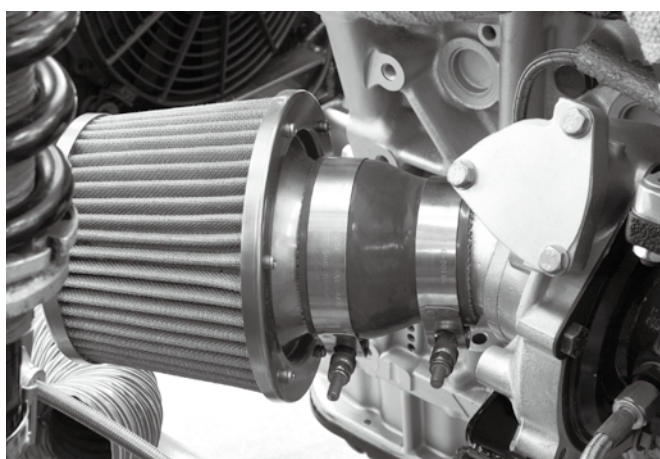

[カラー配列／断面図]