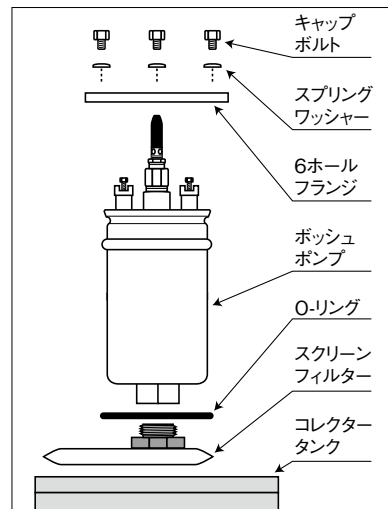

フューエル&リキッド関連パーツ

●ラン・マックス

ハーフィンポンプ コレクタータンク(アルミ製)
ポンプとコレクタータンクを一体化する事により省スペースを実現し、コンパクトに収まります。もちろんポンプ~コレクター間の配管不要。又、ポンプ自体の消音効果は抜群です。

品番	容量約(ℓ)	横幅×奥行き×高さ(mm)	メスサイズ	価格
3702	2	132×132×158	3/4"-16	¥15,000

カラー：P32参照