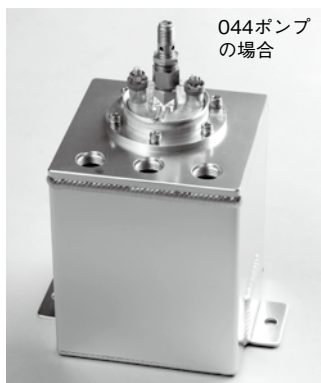

フューエル&リキッド関連パーツ

●ラン・マックス

ハーフィンポンプ コレクタータンク(アルミ製)
ポンプとコレクタータンクを一体化する事により省スペースを実現し、コンパクトに収まります。もちろんポンプ~コレクター間の配管不要。又、ポンプ自体の消音効果は抜群です。

品番	容量約(ℓ)	横幅×奥行き×高さ(mm)	メスサイズ	価格
3702	2	132×132×158	3/4"-16	¥15,000

カラー：P32参照

〔使用方法・名称〕

●ラン・マックス

ハーフィンポンプ コレクタータンク+
ポッシュポンプ+スクリーンフィルターキット

特セットでお買得

品番	タンク+ポッシュポンプ 品番	価格
3701S	979	¥49,500
3702S	044	¥52,500

【セット内容&オプション単品】

- コレクタータンク(3702) ×1 上記(ラン・マックス)
- ポンプ(979 又は 044選択) ×1 P256参照(ポッシュ)
- 電極ターミナルナット ×2種類
- INタンク用直付けスクリーンフィルター+ポンプ専用アダプター ×1 下記(ラン・マックス)