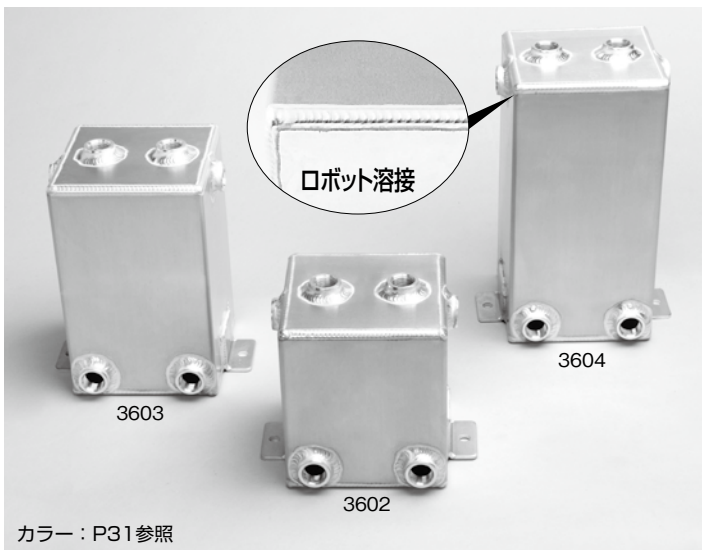

●ラン・マックス コレクタータンク(アルミ製)

フューエルポンプにエアは禁物!!

P242 上部イラストでお分りのようにポンプにはエアを吸わないような設計になっています。

製造工程は左記アルミタンクと同じで、ハイグレードのアルミ材(肉厚3.0mm)使用とロボット溶接がマッチした逸品です。フューエルポンプ数とレイアウトが自由に出来るように6穴にしました。

品番	容量約(ℓ)	サイズ		メスサイズ	価格
		横幅(mm)	奥行(mm)×高さ(mm)		
3602	2	132	132×150	3/4"-16	¥9,300
3603	3	132	132×208	3/4"-16	¥10,500
3604	4	132	132×260	3/4"-16	¥11,500

※ホースエンド P75・P83 を参照して下さい。

※固定用マウント付(全品2ヶ所)溶接

※使用しない穴はプラグ有り 下記 品番 RP408(K)

※レイアウトは P242 イラストを参考にして下さい。