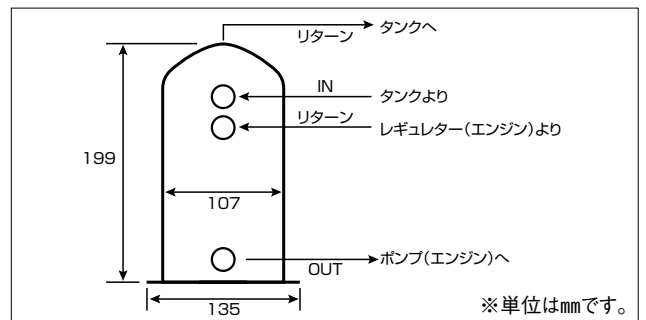

フューエル&リキッド関連パーツ

●ラン・マックス ライトチューン用コレクタータンク(アルミ製)

※メス穴サイズ：3/4"-16(全て)

手軽に取り付けが出来るポンプ基掛けのライトチューン向けコレクタータンクです。スペースの事も考慮し、全ホールを縦一線集中型(直線4穴)にしたコンパクト設計です。

表面は溶接も継目も無い特殊加工で仕上げた逸品です。又、ドレスアップ性も考え“ピカピカ”磨き(ポリッシュ)仕上げにしました。

品番	容量約(ℓ)	価格
3601	1.5	¥12,500

●ラン・マックス コレクタータンク(アルミ製)

フューエルポンプにエアは禁物!!

P242 上部イラストでお分りのようにポンプにはエアを吸わないような設計になっています。

製造工程は左記アルミタンクと同じで、ハイグレードのアルミ材(肉厚3.0mm)使用とロボット溶接がマッチした逸品です。フューエルポンプ数とレイアウトが自由に出来るように6穴にしました。

品番	容量約(ℓ)	サイズ		メスサイズ	価格
		横幅(mm)	奥行(mm)×高さ(mm)		
3602	2	132	132×150	3/4"-16	¥9,300
3603	3	132	132×208	3/4"-16	¥10,500
3604	4	132	132×260	3/4"-16	¥11,500

※ホースエンド P75・P83 を参照して下さい。

※固定用マウント付(全品2ヶ所)溶接

※使用しない穴はプラグ有り 下記 品番 RP408(K)

※レイアウトは P242 イラストを参考にして下さい。

[適合機種]

アルミ製/ブルー&ブラックアルマイト

- ●ラン・マックス:アルミフューエルタンク P244
  P246 RC6710S フラットタイプは除く
- ●ラン・マックス:アルミコレクタータンク 上記、P249
- ●ラン・マックス:インライン マグネットフィルター P260

■オプション アダプター、ニップル&プラグ

写真	品番	サイズ	用途	価格
①	04-3416	AN 4 オス-3/4"-16	アダプター	¥1,800
②	06-3416(K)	AN 6 オス-3/4"-16	アダプター	¥1,800
③	08-3416(K)	AN 8 オス-3/4"-16	アダプター	¥1,800
④	10-3416(K)	AN10 オス-3/4"-16	アダプター	¥1,800
⑤	RN0734(K)	7φ差込-3/4"-16	ニップル	¥1,800
⑥	RN0934(K)	9φ差込-3/4"-16	ニップル	¥1,800
⑦	RN1234(K)	12φ差込-3/4"-16	ニップル	¥1,800
⑧	RP408(K)	3/4"-16	プラグ	¥500

※全品 O-リング付

※① 04-3416 はブルー色のみです。それ以外ブルー又はブラック色を選択することが出来ます。品番末尾に K を付けるとブラック品番となります。