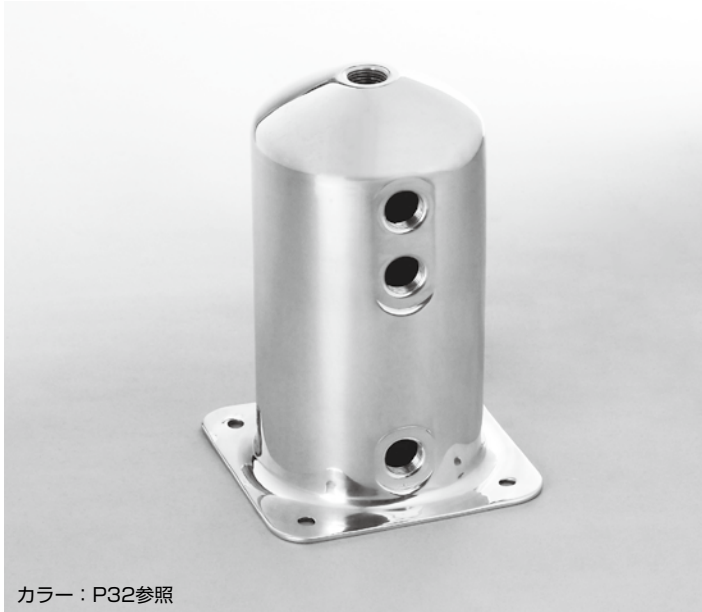

※品番末尾に K を付けるとブラック品番となります。 ※ 979 ポッシュポンプ側アダプターに関しましては、P256 参照。

■オプション アダプター 差し込みニップルタイプ(ブルー&ブラック)

品番	用途	仕様	差し込みサイズ(φ)	価格
RN09125(K)	ポンプ側	ストレートネジ	9	¥1,800
RN12125(K)	ポンプ側	ストレートネジ	12	¥1,800
RN0734(K)	タンク側	ストレートネジ	7	¥1,800
RN0934(K)	タンク側	ストレートネジ	9	¥1,800
RN1234(K)	タンク側	ストレートネジ	12	¥1,800

※品番末尾に K を付けるとブラック品番となります。

フューエル&リキッド関連パーツ

●ラン・マックス ライトチューン用コレクタータンク(アルミ製)

カラー：P32参照

※メス穴サイズ：3/4"-16(全て)

手軽に取り付けが出来るポンプ基掛けのライトチューン向けコレクタータンクです。スペースの事も考慮し、全ホールを縦一線集中型(直線4穴)にしたコンパクト設計です。

表面は溶接も継目も無い特殊加工で仕上げた逸品です。又、ドレスアップ性も考え“ピカピカ”磨き(ポリッシュ)仕上げにしました。