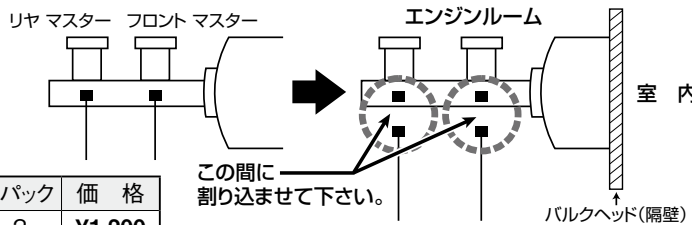

■オプション アダプター

品番	サイズ	メスネジ/オスネジ	1パック	価格
K1810	NPT1/8-M10x1.0	マルチ	2	¥1,200

※スチール製

※表示の本体価格は税抜価格です。
お支払時に別途消費税額を申し受けます。