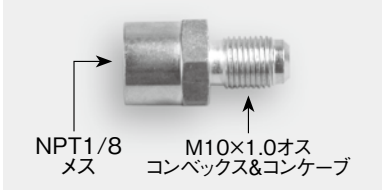

■オプション アダプター

品番	サイズ	メスネジ/オスネジ	1パック	価格
K1810	NPT1/8-M10x1.0	マルチ	2	¥1,200

※スチール製

※表示の本体価格は税抜価格です。
お支払時に別途消費税額を申し受けます。