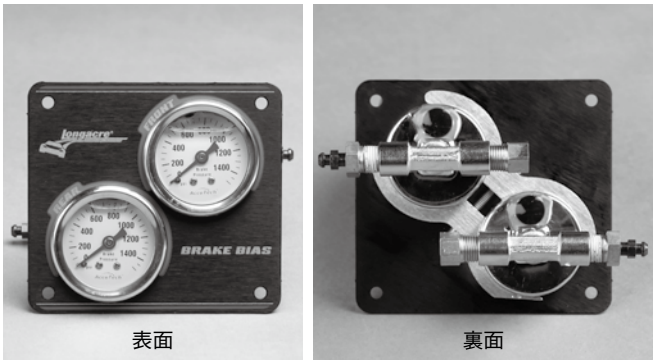

※オプションパーツは、アダプターP217を参考にして下さい。
 ※100189 に関しましては上記同様強化シリコンオイルを封入しています。
 ※取り付けの際ガソリン対応のテフロンテープを必ず使用して下さい。P372 別売

●ラッソル インライン燃圧計(インジェクション車用)

取り付け及び使用方法は上記と同じです。
 このタイプも振動及びポンプの脈動でポインター(指針)の振れ
 防止の為、中に強化シリコンオイルを封入しています。

品番	差し込みサイズ	メーターサイズ(φ)	表示(Psi)	価格
650340	NPT1/8オス(裏)	44/40	0～100(約7kg/cm ²)	¥5,500

※オプションパーツは、アダプターP217を参考にして下さい。
 ※取り付けの際ガソリン対応のテフロンテープを必ず使用して下さい。P372 別売

メーター関連パーツ

●ウィルウッド ブレーキライン圧力計

ブレーキラインに割り込ませるメーターです。マスターバックのチェック、ブレーキフルードの液漏れチェックなど…。
 2個使用すれば、前・後のバランスまで見られます。

品番	差し込みサイズ	メーターサイズ(φ)	表示 デュアル	価格
260-0966	NPT1/8オス(下)	55/50	0~1500PSI/105bar (kg/cm ²)	¥15,000

※オプションパーツは下記又は、P217 を参考にして下さい。

●ロンエイカー ツインブレーキバランス圧力計(縦型)

キャリパー交換などをしてプロポーションバルブ P289 を取り付けした場合、調整が目安(勘)ではなく車内で圧力を確認する事が出来ます。
 珍しい縦型2連メーターで、シンプルで小さくても見やすいのが特徴です。ホワイトパネル/ブラックスケール