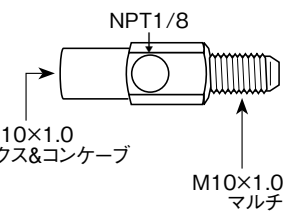

品番	差し込みサイズ	メーターサイズ(φ)	表示(Psi)	価格
650340	NPT1/8オス(裏)	44/40	0～100(約7kg/cm ²)	¥5,500

※オプションパーツは、アダプターP217を参考にして下さい。
 ※取り付けの際ガソリン対応のテフロンテープを必ず使用して下さい。P372 別売

メーター関連パーツ

●ウィルウッド ブレーキライン圧力計

ブレーキラインに割り込ませるメーターです。マスターバックのチェック、ブレーキフルードの液漏れチェックなど…。
 2個使用すれば、前・後のバランスまで見られます。

品番	差し込みサイズ	メーターサイズ(φ)	表示 デュアル	価格
260-0966	NPT1/8オス(下)	55/50	0~1500PSI/105bar (kg/cm ²)	¥15,000

※オプションパーツは下記又は、P217 を参考にして下さい。

●ロンエイカー ツインブレーキバランス圧力計(縦型)

キャリパー交換などをしてプロポーションバルブ P289 を取り付けした場合、調整が目安(勘)ではなく車内で圧力を確認する事が出来ます。
 珍しい縦型2連メーターで、シンプルで小さくても見やすいのが特徴です。ホワイトパネル/ブラックスケール

品番	差し込みサイズ	メーターサイズ(φ)	表示 PSI	価格
44124	NPT1/8オス(裏)	48/41	0~1500 (約105kg/cm ²)	¥14,000

※オプションパーツは下記又は、P217 を参考にして下さい。
 ※メーターパネル付

●ロンエイカー ツインブレーキバランス圧力計(横型)

機能、取り扱いは上記と同じ。
 より見やすさ(大きさ)を求める方におすすめです。

品番	差し込みサイズ	メーターサイズ(φ)	表示 PSI	価格
44134	NPT1/8オス(裏)	72/65	0~1500(約105kg/cm ²)	¥15,600

※オプションパーツは下記又は、P217 を参考にして下さい。
 ※メーターパネル付

●ラン・マックス ブレーキライン圧力計アダプター

■調整タイプ

マスターに入っているノーマルラインなどに割り込ませるアダプターキットです。圧力計センサー IN 部分の位置(向き)は多少の調整がききます。

品番	車種	価格
KBA-U	マルチ	¥2,000

■ワンタッチタイプ(マルチ)

品番	価格
K1181	¥800

※スチール製