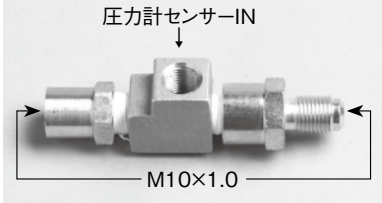

品番	差し込みサイズ	メーターサイズ(φ)	表示(Psi)	価格
650340	NPT1/8オス(裏)	44/40	0～100(約7kg/cm ²)	¥5,500

※オプションパーツは、アダプターP217を参考にして下さい。
 ※取り付けの際ガソリン対応のテフロンテープを必ず使用して下さい。P372 別売

メーター関連パーツ

●ウィルウッド ブレーキライン圧力計

ブレーキラインに割り込ませるメーターです。マスターバックのチェック、ブレーキフルードの液漏れチェックなど…。
 2個使用すれば、前・後のバランスまで見られます。

品番	差し込みサイズ	メーターサイズ(φ)	表示 デュアル	価格
260-0966	NPT1/8オス(下)	55/50	0~1500PSI/105bar (kg/cm ²)	¥15,000

※オプションパーツは下記又は、P217 を参考にして下さい。

●ロンエイカー ツインブレーキバランス圧力計(縦型)

キャリパー交換などをしてプロポーションバルブ P289 を取り付けした場合、調整が目安(勘)ではなく車内で圧力を確認する事が出来ます。
 珍しい縦型2連メーターで、シンプルで小さくても見やすいのが特徴です。ホワイトパネル/ブラックスケール

品番	差し込みサイズ	メーターサイズ(φ)	表示 PSI	価格
44124	NPT1/8オス(裏)	48/41	0~1500 (約105kg/cm ²)	¥14,000

※オプションパーツは下記又は、P217 を参考にして下さい。
 ※メーターパネル付

●ロンエイカー ツインブレーキバランス圧力計(横型)

機能、取り扱いは上記と同じ。
 より見やすさ(大きさ)を求める方におすすめです。

品番	差し込みサイズ	メーターサイズ(φ)	表示 PSI	価格
44134	NPT1/8オス(裏)	72/65	0~1500(約105kg/cm ²)	¥15,600

※オプションパーツは下記又は、P217 を参考にして下さい。
 ※メーターパネル付

●ラン・マックス ブレーキライン圧力計アダプター

■調整タイプ

マスターに入っているノーマルラインなどに割り込ませるアダプターキットです。圧力計センサー IN 部分の位置(向き)は多少の調整がききます。

品番	車種	価格
KBA-U	マルチ	¥2,000

■ワンタッチタイプ(マルチ)

品番	価格
K1181	¥800

※スチール製