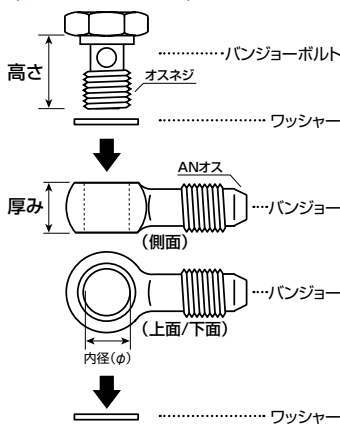

RUN-MAX BANJO & BANJO BOLT

●ラン・マックス **ブラックシリーズ** カラー：P5参照
バンジョー

写真番号 (形状)	品番	サイズ		内径(φ)	価格
		厚み(mm)	ANオス		
①	KB410K	10.6	4	10	¥2,300
①	KB412K	13.2	4	12	¥2,300
①	KB414K	13.2	4	14	¥2,300
①	KB416K	13.2	4	16	¥2,300
①	KB418K	13.2	4	18	¥2,300
②	KLB312K	11.0	3	12	¥2,800
②	KLB410K	11.0	4	10	¥2,800
②	KLB412K	11.0	4	12	¥2,800
③	KB610K	13.2	6	10	¥2,400
③	KB612K	13.2	6	12	¥2,400
③	KB61214K	13.2	6	12/14	¥2,400
③	KB614K	13.2	6	14	¥2,400
③	KB616K	13.2	6	16	¥2,600
③	KB618K	13.5	6	18	¥2,600
④	KB0678K	26.0	6	7/8"(22.2)	¥2,800
⑤	KB1078K	26.0	10	7/8"(22.2)	¥2,800

※ KB61214K のみワッシャー付
※ KB0678K、KB1078K はセトラブオイルクーラーコアに対応します。

〔使用方法・名称〕

〔特徴〕

ストレートネジ(P101・169) & ホースエンドの組み合わせでスペース的な問題(あたる、角度が合わない)などが発生した場合、このバンジョー&バンジョーボルトの組み合わせで左記イラストをご覧の通り構造的に省スペース設計になっていますので狭い場所にでも取り付けの事が可能になります。

●ラン・マックス **ブラックシリーズ** カラー：P5参照
バンジョーボルト

品番	高さ(mm)	ネジサイズ	価格
KBB1010K	20.0	M10×1.0	¥1,200
KBB10125K	20.0	M10×1.25	¥1,200
KBB1015K	20.0	M10×1.5	¥1,200
KBB1210K	20.0	M12×1.0	¥1,200
KBB12125K	20.0	M12×1.25	¥1,200
KBB1215K	25.0	M12×1.5	¥1,200
KBB1415K	24.0	M14×1.5	¥1,200
KBB1615K	24.0	M16×1.5	¥1,500
KBB1815K	24.0	M18×1.5	¥1,500
KBB7814LK	39.0	UNF7/8"-14	¥1,700

※全品ワッシャー付
※オプション リペアパーツ (ワッシャー類) はP181 別売。
※ KBB7814LK はセトラブオイルクーラーコアに対応します。