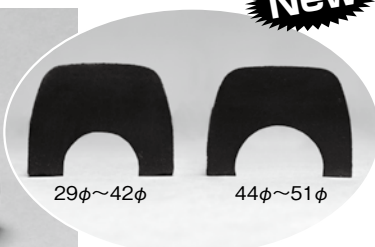

セイフティー関連パーツ

●BSI FIA公認ロールバー(ロールゲージ)パット

New

- FIA(国際自動車連盟)公認品
- FIAモロゲーションナンバー打刻表示
- 最大限衝撃吸収の為、理想の角型断面
- 燃えない素材はもちろんの事でなおかつ自己消火する
- 両面テープ貼り付け済みで簡単施工
- カッターなどで簡単に切断可能

品番	ロールバー 外径サイズ(mm)×長さ(mm)	カラー	価格
RA3638	29~42×914	ブラック	¥6,000
RA3645	44~51×914	ブラック	¥6,000

【お願い】

取り付け箇所は競技規定に従って下さい。
 競技規則の詳細解釈につきましては、主催者又はJAFモータースポーツ局
 (TEL.03-3436-2811)に直接お問い合わせ下さい。

●シンプソン シートベルト

USA 使用ではありません!!
 リヤハーネス部分は、メーカーに特別オーダー品です。
 8フィート(約2.4m)は、後部座席の最後端部まで届きます。

- ▶ベルト巾: 3" (76 mm)
- ▶5点式カムロックタイプ

品番	カラー	価格
29102R	レッド	¥59,900

特別価格 50%OFF

※弊社在庫分が売り切れ次第廃盤となります。

●シンプソン ハーネスパッド(ショルダーパッド)

- ▶サイズ:
100 mm × 310 mm

品番	カラー	1ロット	価格
23020R	レッド	2	¥8,800
23020BL	ブルー	2	¥8,800

特別価格 50%OFF

※弊社在庫分が売り切れ次第廃盤となります。

特別価格 50%OFF

※弊社在庫分が売り切れ次第廃盤となります。

(グローブサイズ)
インフォメーション

計測はきき手とは反対で行って下さい。

S : 178~216mm
 M : 203~241mm
 L : 229~267mm
 XL : 254~292mm

●モロソ ロールバーパッド

品番	サイズ		カラー	価格
	外径(φ)	内径(φ)×長さ/定尺(mm)		
80939	76	41×900	ブラック	¥1,200
80940	76	41×900	ブルー	¥1,200
80941	76	41×900	レッド	¥1,200