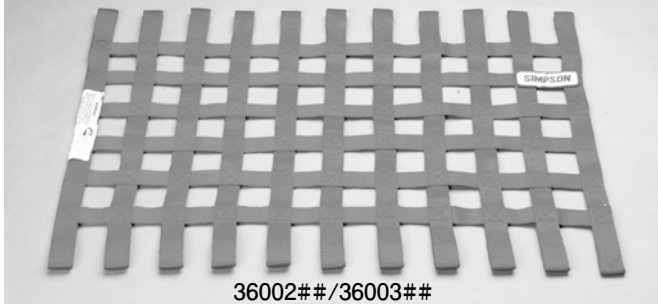

※材質: スチール/ユニクロメッキ

■アイボルト用バックプレート(メスネジ付)

品番	サイズ 縦(mm)×横(mm)×厚み(mm)	価格
GE50B	25×62×6	¥200
GE50BS	55×55×2	¥300
GE50BS-F	65×65×3	¥400

※材質: スチール/ユニクロメッキ

■アイボルト

品番	サイズ 長さ(mm)×円形部内径(φ)×ボルト部(インチ)	価格
GE50A	23×15×UNF7/16"-20	¥400
GE50AL	32×15×UNF7/16"-20	¥450
GE50AL50	50×15×UNF7/16"-20	¥600

※材質: スチール/ユニクロメッキ

セイフティー関連パーツ

●シンプソン ウィンドーネット

NASCAR レースでおなじみウィンドーネットです。その他ラリー、ダートトライアルにも…。

36002##/36003##

▶サイズ：W610mm×H460mm

品番	カラー	価格
36002BL	ブルー	¥15,000
36002R	レッド	¥15,000

36004##