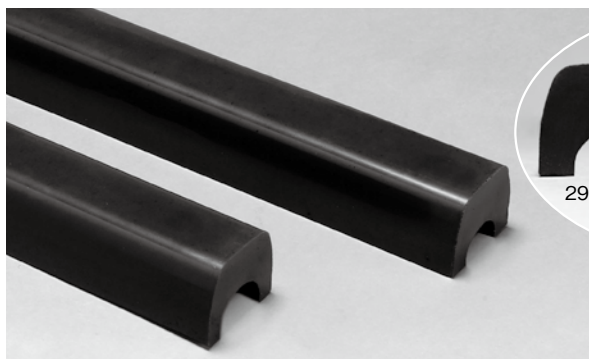

セイフティー関連パーツ

●BSI FIA公認ロールバー(ロールゲージ)パット

New

- FIA(国際自動車連盟)公認品
- FIAモロゲーションナンバー打刻表示
- 最大限衝撃吸収の為、理想の角型断面
- 燃えない素材はもちろんの事でなおかつ自己消火する
- 両面テープ貼り付け済みで簡単施工
- カッターなどで簡単に切断可能

品番	ロールバー 外径サイズ(mm)×長さ(mm)	カラー	価格
RA3638	29~42×914	ブラック	¥6,000
RA3645	44~51×914	ブラック	¥6,000

【お願い】

取り付け箇所は競技規定に従って下さい。
 競技規則の詳細解釈につきましては、主催者又はJAFモータースポーツ局
 (TEL.03-3436-2811)に直接お問い合わせ下さい。

●シンプソン シートベルト

USA 使用ではありません!!
 リヤハーネス部分は、メーカーに特別オーダー品です。
 8フィート(約2.4m)は、後部座席の最後端部まで届きます。

- ▶ベルト巾: 3" (76 mm)
- ▶5点式カムロックタイプ

品番	カラー	価格
29102R	レッド	¥59,900

特別価格 50%OFF

※弊社在庫分が売り切れ次第廃盤となります。

●シンプソン ハーネスパッド(ショルダーパッド)

- ▶サイズ:
100 mm × 310 mm

品番	カラー	1ロット	価格
23020R	レッド	2	¥8,800
23020BL	ブルー	2	¥8,800

特別価格 50%OFF

※弊社在庫分が売り切れ次第廃盤となります。

●グレイストン シートベルト スライドアジャスター

品番	対応ベルト幅 インチ(mm)	価格
S83B	2" (50.8)	¥400
S84B	3" (76.2)	¥500

※材質: スチール製/ブラックつや消し

●グレイストン シートベルト スナップフック、アイボルト & バックプレート

■スナップフック

品番	使用ベルト幅 インチ(mm)	価格
S90	2" (50.8)	¥500
S91	3" (76.2)	¥700