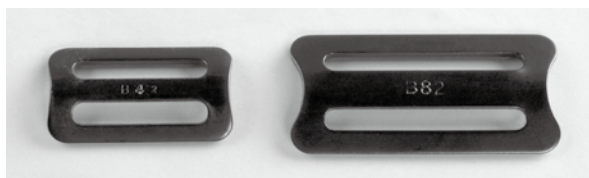

セイフティー関連パーツ

●BSI FIA公認ロールバー(ロールゲージ)パット

New

- FIA(国際自動車連盟)公認品
- FIAモロゲーションナンバー打刻表示
- 最大限衝撃吸収の為、理想の角型断面
- 燃えない素材はもちろんの事でなおかつ自己消火する
- 両面テープ貼り付け済みで簡単施工
- カッターなどで簡単に切断可能

品番	ロールバー 外径サイズ(mm)×長さ(mm)	カラー	価格
RA3638	29~42×914	ブラック	¥6,000
RA3645	44~51×914	ブラック	¥6,000

品番	カラー	価格
29102R	レッド	¥59,900

特別価格 50%OFF

※弊社在庫分が売り切れ次第廃盤となります。

●シンプソン ハーネスパッド(ショルダーパッド)

- ▶サイズ:
100 mm × 310 mm

品番	カラー	1ロット	価格
23020R	レッド	2	¥8,800
23020BL	ブルー	2	¥8,800

特別価格 50%OFF

※弊社在庫分が売り切れ次第廃盤となります。

●グレイストン シートベルト スライドアジャスター

品番	対応ベルト幅 インチ(mm)	価格
S83B	2" (50.8)	¥400
S84B	3" (76.2)	¥500

※材質: スチール製/ブラックつや消し

●グレイストン シートベルト スナップフック、アイボルト & バックプレート

■スナップフック

品番	使用ベルト幅 インチ(mm)	価格
S90	2" (50.8)	¥500
S91	3" (76.2)	¥700

※材質: スチール/ユニクロメッキ

■アイボルト用バックプレート(メスネジ付)

品番	サイズ 縦(mm)×横(mm)×厚み(mm)	価格
GE50B	25×62×6	¥200
GE50BS	55×55×2	¥300
GE50BS-F	65×65×3	¥400

※材質: スチール/ユニクロメッキ

■アイボルト

品番	サイズ 長さ(mm)×円形部内径(φ)×ボルト部(インチ)	価格
GE50A	23×15×UNF7/16"-20	¥400
GE50AL	32×15×UNF7/16"-20	¥450
GE50AL50	50×15×UNF7/16"-20	¥600