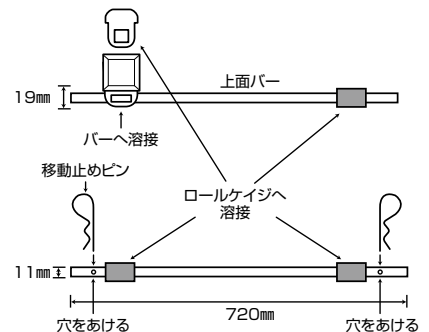

セイフティー関連パーツ

●シンプソン ウィンドーネット

NASCAR レースでおなじみウィンドーネットです。その他ラリー、ダートトライアルにも…。

▶サイズ：W610mm×H460mm

品番	カラー	価格
36002BL	ブルー	¥15,000
36002R	レッド	¥15,000

▶サイズ：W505/680mm×H410mm (T・Zタイプ)

品番	カラー	価格
36004BL	ブルー	¥15,000
36004R	レッド	¥15,000

特別価格 50%OFF

※弊社在庫分が売り切れ次第廃盤となります。

特別価格 50%OFF

※弊社在庫分が売り切れ次第廃盤となります。

特別価格 50%OFF

※弊社在庫分が売り切れ次第廃盤となります。

●ジャズ ウィンドーネット インストールキット (取り付けキット)

左記ウィンドーネットをロールケイジに4ヶ所溶接して固定するタイプです。出入りする際上部レバー操作とバーをガイド部分より引き抜く事で上部バーは下に落ちます。

品番	価格
906-03	¥8,500

●シンプソン ポジグリップ レーシンググローブ (高級品)

品番	サイズ	カラー	価格
21100MR	M	レッド	¥19,500
21100XR	XL		¥19,500
21100LB	L	ブルー	¥19,500
21100XB	XL		¥19,500

特別価格 50%OFF

※弊社在庫分が売り切れ次第廃盤となります。

(グローブサイズ)
インフォメーション

計測はきき手とは反対で行って下さい。

S : 178~216mm
M : 203~241mm
L : 229~267mm
XL : 254~292mm

●モロソ ロールバーパッド

品番	サイズ		カラー	価格
	外径(φ)	内径(φ)×長さ/定尺(mm)		
80939	76	41×900	ブラック	¥1,200
80940	76	41×900	ブルー	¥1,200
80941	76	41×900	レッド	¥1,200

※ウレタン製ですから内径は多少の融通がききます。外径の高さを調整出来るように内穴をオフセットして有ります。

※1ヶ所割れているのでロールバーへ通す必要有りません。