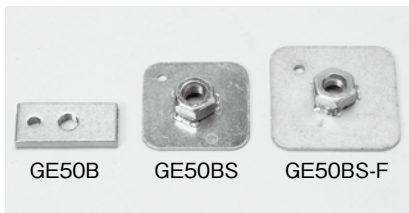

●グレイストン シートベルト スライドアジャスター

品番	対応ベルト幅 インチ(mm)	価格
S83B	2" (50.8)	¥400
S84B	3" (76.2)	¥500

※材質: スチール製/ブラックつや消し

●グレイストン シートベルト スナップフック、アイボルト & バックプレート

■スナップフック

品番	使用ベルト幅 インチ(mm)	価格
S90	2" (50.8)	¥500
S91	3" (76.2)	¥700

※材質: スチール/ユニクロメッキ

■アイボルト用バックプレート(メスネジ付)

品番	サイズ 縦(mm)×横(mm)×厚み(mm)	価格
GE50B	25×62×6	¥200
GE50BS	55×55×2	¥300
GE50BS-F	65×65×3	¥400

※材質: スチール/ユニクロメッキ

■アイボルト

品番	サイズ 長さ(mm)×円形部内径(φ)×ボルト部(インチ)	価格
GE50A	23×15×UNF7/16"-20	¥400
GE50AL	32×15×UNF7/16"-20	¥450
GE50AL50	50×15×UNF7/16"-20	¥600