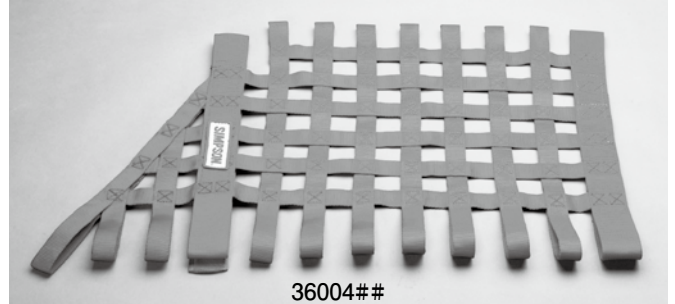

※材質: スチール/ユニクロメッキ

■アイボルト用バックプレート(メスネジ付)

品番	サイズ 縦(mm)×横(mm)×厚み(mm)	価格
GE50B	25×62×6	¥200
GE50BS	55×55×2	¥300
GE50BS-F	65×65×3	¥400

※材質: スチール/ユニクロメッキ

■アイボルト

品番	サイズ 長さ(mm)×円形部内径(φ)×ボルト部(インチ)	価格
GE50A	23×15×UNF7/16"-20	¥400
GE50AL	32×15×UNF7/16"-20	¥450
GE50AL50	50×15×UNF7/16"-20	¥600

※材質: スチール/ユニクロメッキ

セイフティー関連パーツ

●シンプソン ウィンドーネット

NASCAR レースでおなじみウィンドーネットです。その他ラリー、ダートトライアルにも…。

36002##/36003##

▶サイズ：W610mm×H460mm

品番	カラー	価格
36002BL	ブルー	¥15,000
36002R	レッド	¥15,000

36004##

●ジャズ ウィンドーネット インストールキット (取り付けキット)

左記ウィンドーネットをロールケイジに4ヶ所溶接して固定するタイプです。出入りする際上部レバー操作とバーをガイド部分より引き抜く事で上部バーは下に落ちます。

品番	価格
906-03	¥8,500

●シンプソン ポジグリップ レーシンググローブ (高級品)

品番	サイズ	カラー	価格
21100MR	M	レッド	¥19,500
21100XR	XL		¥19,500
21100LB	L	ブルー	¥19,500
21100XB	XL		¥19,500

特別価格 50%OFF

※弊社在庫分が売り切れ次第廃盤となります。

(グローブサイズ)
インフォメーション

計測はきき手とは反対で行って下さい。

S : 178~216mm
 M : 203~241mm
 L : 229~267mm
 XL : 254~292mm

●モロソ ロールバーパッド

品番	サイズ		カラー	価格
	外径(φ)	内径(φ)×長さ/定尺(mm)		
80939	76	41×900	ブラック	¥1,200
80940	76	41×900	ブルー	¥1,200
80941	76	41×900	レッド	¥1,200