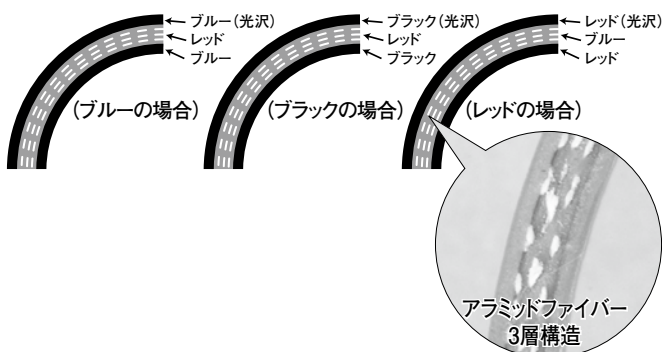

ホース関連パーツ

●ラン・マックス シリコンターボホース(異径)

カラー：P36 参照

- ▶ 肉厚：全サイズ 4 ~ 4.5 mm
- ▶ 耐熱温度：約 200°C

[カラー配列／断面図]

品番	サイズ		カラー	価格
	内径(φ)	全長(mm)		
3542BL	35/42	70	ブルー	¥2,300
3550BL	35/50	70	ブルー	¥2,300
3842BL	38/42	70	ブルー	¥2,300
3850BL	38/50	70	ブルー	¥2,300
4250BL	42/50	70	ブルー	¥2,300
4550BL	45/50	70	ブルー	¥2,300
5055BL	50/55	70	ブルー	¥2,400
5060BL	50/60	70	ブルー	¥2,400
5560BL	55/60	70	ブルー	¥2,500
6065BL	60/65	70	ブルー	¥2,600
6070BL	60/70	70	ブルー	¥2,800
6080BL	60/80	80	ブルー	¥3,100
6570BL	65/70	70	ブルー	¥2,800
6580BL	65/80	80	ブルー	¥3,200
7075BL	70/75	80	ブルー	¥3,400
7080BL	70/80	80	ブルー	¥3,600
7580BL	75/80	80	ブルー	¥4,000
8090BL	80/90	90	ブルー	¥4,100
80100BL	80/100	90	ブルー	¥4,200
90100BL	90/100	90	ブルー	¥4,200
3542BK	35/42	70	ブラック	¥2,300
3550BK	35/50	70	ブラック	¥2,300
3842BK	38/42	70	ブラック	¥2,300
3850BK	38/50	70	ブラック	¥2,300
4250BK	42/50	70	ブラック	¥2,300
4550BK	45/50	70	ブラック	¥2,300
5055BK	50/55	70	ブラック	¥2,400
5060BK	50/60	70	ブラック	¥2,400
5560BK	55/60	70	ブラック	¥2,500
6065BK	60/65	70	ブラック	¥2,600
6070BK	60/70	70	ブラック	¥2,800
6080BK	60/80	80	ブラック	¥3,100
6570BK	65/70	70	ブラック	¥2,800
6580BK	65/80	80	ブラック	¥3,200
7075BK	70/75	80	ブラック	¥3,400
7080BK	70/80	80	ブラック	¥3,600
7580BK	75/80	80	ブラック	¥4,000
8090BK	80/90	90	ブラック	¥4,100
80100BK	80/100	90	ブラック	¥4,200
90100BK	90/100	90	ブラック	¥4,200
3542RD	35/42	70	レッド	¥2,300
3550RD	35/50	70	レッド	¥2,300
3842RD	38/42	70	レッド	¥2,300
3850RD	38/50	70	レッド	¥2,300
4250RD	42/50	70	レッド	¥2,300
4550RD	45/50	70	レッド	¥2,300
5055RD	50/55	70	レッド	¥2,400
5060RD	50/60	70	レッド	¥2,400
5560RD	55/60	70	レッド	¥2,500
6065RD	60/65	70	レッド	¥2,600
6070RD	60/70	70	レッド	¥2,800
6080RD	60/80	80	レッド	¥3,100
6570RD	65/70	70	レッド	¥2,800
6580RD	65/80	80	レッド	¥3,200
7075RD	70/75	80	レッド	¥3,400
7080RD	70/80	80	レッド	¥3,600
7580RD	75/80	80	レッド	¥4,000
8090RD	80/90	90	レッド	¥4,100
80100RD	80/100	90	レッド	¥4,200
90100RD	90/100	90	レッド	¥4,200