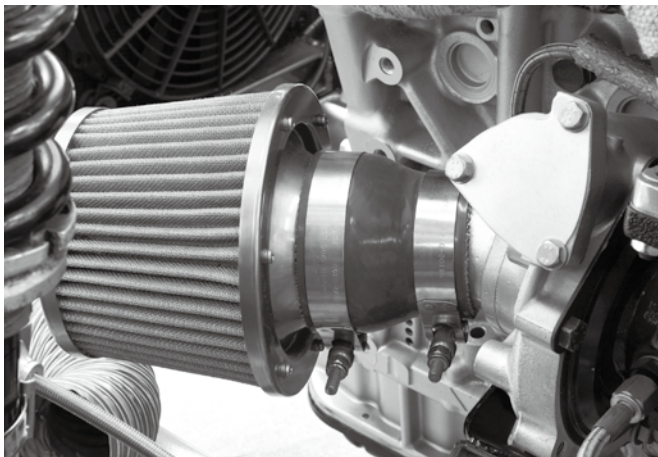

[カラー配列／断面図]