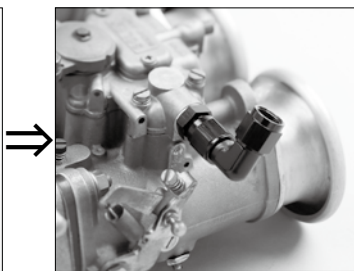

[キャブレターキット取り付け手順]