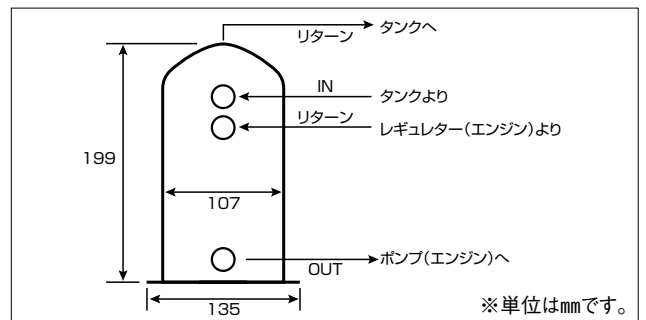

フューエル&リキッド関連パーツ

●ラン・マックス ライトチューン用コレクタータンク(アルミ製)

※メス穴サイズ：3/4"-16(全て)

手軽に取り付けが出来るポンプ基掛けのライトチューン向けコレクタータンクです。スペースの事も考慮し、全ホールを縦一線集中型(直線4穴)にしたコンパクト設計です。

表面は溶接も継目も無い特殊加工で仕上げた逸品です。又、ドレスアップ性も考え“ピカピカ”磨き(ポリッシュ)仕上げにしました。

品番	容量約(ℓ)	価格
3601	1.5	¥12,500

●ラン・マックス コレクタータンク(アルミ製)

フューエルポンプにエアは禁物!!

P236 上部イラストでお分かりのようにポンプにはエアを吸わないような設計になっています。

製造工程は左記アルミタンクと同じで、ハイグレードのアルミ材(肉厚 3.0 mm)使用とロボット溶接がマッチした逸品です。フューエルポンプ数とレイアウトが自由に出来るように6穴にしました。

品番	容量約(ℓ)	サイズ		メスサイズ	価格
		横幅(mm)	奥行(mm)×高さ(mm)		
3602	2	132	132×150	3/4"-16	¥9,300
3603	3	132	132×208	3/4"-16	¥10,500
3604	4	132	132×260	3/4"-16	¥11,500

※ホースエンド P75・P83 を参照して下さい。

※固定用マウント付(全品2ヶ所)溶接

※使用しない穴はプラグ有り 下記 品番 RP408(K)

※レイアウトは P236 イラストを参考にして下さい。

[適合機種]

アルミ製/ブルー&ブラックアルマイト

- ●ラン・マックス:アルミフューエルタンク P238
  P240 RC6710S フラットタイプは除く
- ●ラン・マックス:アルミコレクタータンク 上記、P240
- ●ラン・マックス:インライン マグネットフィルター P254

■オプション アダプター、ニップル&プラグ

写真	品番	サイズ	用途	価格
①	04-3416	AN 4 オス-3/4"-16	アダプター	¥1,800
②	06-3416(K)	AN 6 オス-3/4"-16	アダプター	¥1,800
③	08-3416(K)	AN 8 オス-3/4"-16	アダプター	¥1,800
④	10-3416(K)	AN10オス-3/4"-16	アダプター	¥1,800
⑤	RN0734(K)	7φ差込-3/4"-16	ニップル	¥1,800
⑥	RN0934(K)	9φ差込-3/4"-16	ニップル	¥1,800
⑦	RN1234(K)	12φ差込-3/4"-16	ニップル	¥1,800
⑧	RP408(K)	3/4"-16	プラグ	¥500

※全品 O-リング付

※① 04-3416 はブルー色のみです。それ以外ブルー又はブラック色を選択することが出来ます。品番末尾に K を付けるとブラック品番となります。