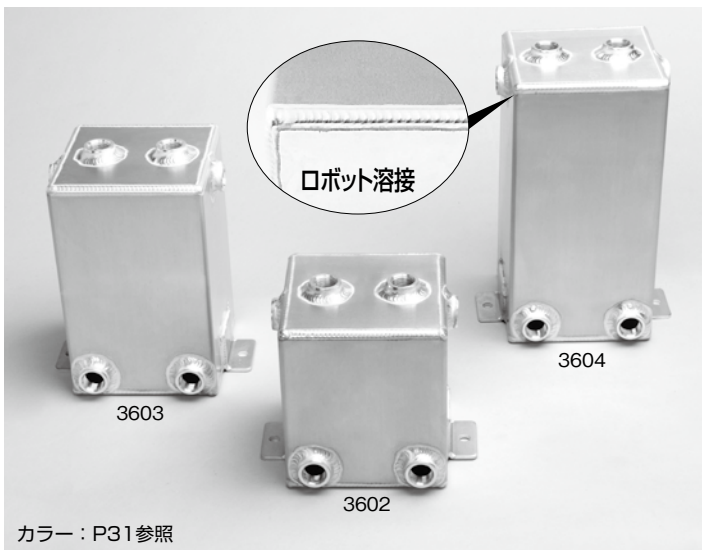

●ラン・マックス コレクタータンク(アルミ製)

フューエルポンプにエアは禁物!!

P236 上部イラストでお分かりのようにポンプにはエアを吸わないような設計になっています。

製造工程は左記アルミタンクと同じで、ハイグレードのアルミ材(肉厚 3.0 mm)使用とロボット溶接がマッチした逸品です。フューエルポンプ数とレイアウトが自由に出来るように6穴にしました。

品番	容量約(ℓ)	サイズ		メスサイズ	価格
		横幅(mm)	奥行(mm)×高さ(mm)		
3602	2	132	132×150	3/4"-16	¥9,300
3603	3	132	132×208	3/4"-16	¥10,500
3604	4	132	132×260	3/4"-16	¥11,500

※ホースエンド P75・P83 を参照して下さい。

※固定用マウント付(全品2ヶ所)溶接

※使用しない穴はプラグ有り 下記 品番 RP408(K)

※レイアウトは P236 イラストを参考にして下さい。