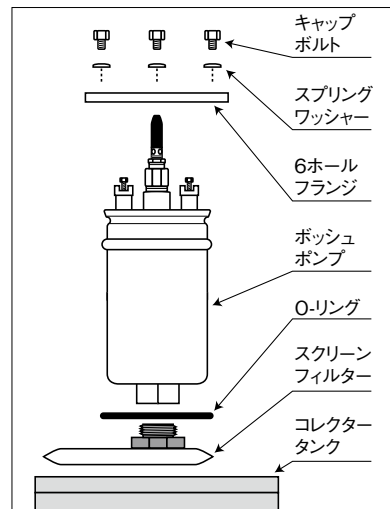

フューエル&リキッド関連パーツ

●ラン・マックス

ハーフィンポンプ コレクタータンク(アルミ製)
ポンプとコレクタータンクを一体化する事により省スペースを実現し、コンパクトに収まります。もちろんポンプ~コレクター間の配管不要。又、ポンプ自体の消音効果は抜群です。

品番	容量約(ℓ)	横幅×奥行き×高さ(mm)	メスサイズ	価格
3702	2	132×132×158	3/4"-16	¥15,000

カラー：P32参照