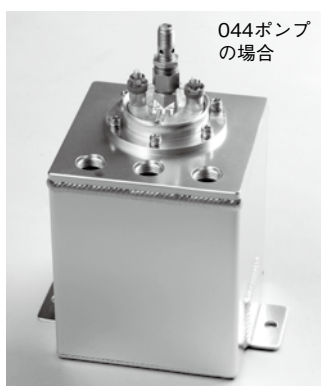

フューエル&リキッド関連パーツ

●ラン・マックス

ハーフィンポンプ コレクタータンク(アルミ製)
ポンプとコレクタータンクを一体化する事により省スペースを実現し、コンパクトに収まります。もちろんポンプ~コレクター間の配管不要。又、ポンプ自体の消音効果は抜群です。

品番	容量約(ℓ)	横幅×奥行き×高さ(mm)	メスサイズ	価格
3702	2	132×132×158	3/4"-16	¥15,000

カラー：P32参照

〔使用方法・名称〕

●ラン・マックス

ハーフィンポンプ コレクタータンク+
ポッシュポンプ+スクリーンフィルターキット

特セットでお買得

品番	タンク+ポッシュポンプ 品番	価格
NEW 3201S	979	¥49,500
3702S	044	¥52,500

【セット内容&オプション単品】

- コレクタータンク(3702) ×1 上記(ラン・マックス)
- ポンプ(979 又は 044選択) ×1 P250参照(ポッシュ)
- 電極ターミナルナット ×2種類
- INタンク用直付けスクリーンフィルター+ポンプ専用アダプター ×1 下記(ラン・マックス)